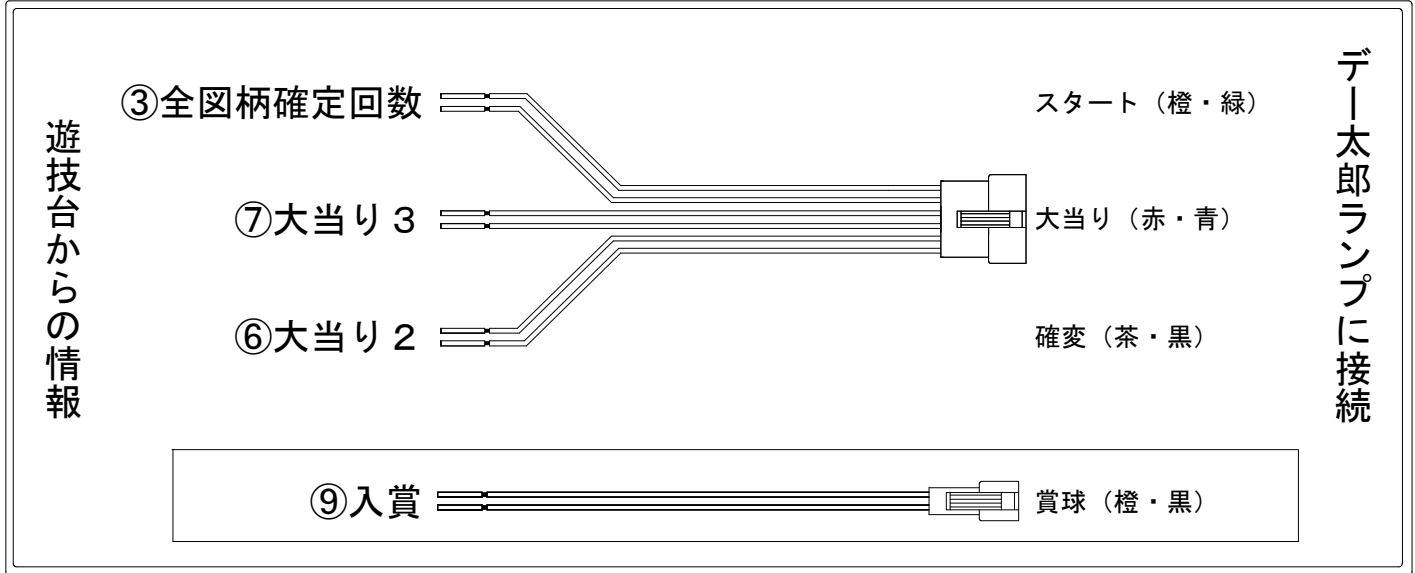

# デー太郎（パチンコ） 取付配線資料 2023年05月30日 150-1

メーカー名	SANKYO		
機種名	PF蒼穹のファフナー3 EXODUS		A Y
ワンタッチ台接続ハーネス	A	DSH-H001	
賞球入力変換ハーネス	B	DYR-H182	

## ハーネス結線図

## 外部端子板

## 出力情報

端子番号	端子色	出力情報	内容	高ベース	大当				
①	白	賞球	賞球10個毎にON						
②	緑	扉・枠開放	遊技機の前枠および内枠が開放中にON						
③	灰	全図柄確定回数	特別図柄1および特別図柄2の停止毎にON						→スタートに接続
④	黄	全始動口	始動口1、始動口2への入賞毎にON						
⑤	黒	大当り 1	大当り中ON		○				
⑥	桃	大当り 2	大当り中および高ベース中ON	○	○				→確変に接続
⑦	青	大当り 3	大当り中および小当り中ON		○				→大当りに接続
⑧	赤	アウト	アウト確認スイッチ通過時、10個毎にON						
⑨	橙	入賞	全ての入賞口入賞時、賞球10個毎にON						→賞球線に接続
⑩	水	セキュリティ	電源投入時、異常入賞、磁気、電波、スイッチ異常検出時にON						
⑫	茶	盤面出力 1	始動口1への入賞毎にON						
⑬	紫	盤面出力 2	始動口2への入賞毎にON						
⑭	黄緑	盤面出力 3	未使用						
⑮	ロゼ	盤面出力 4	大当り中ON		○				