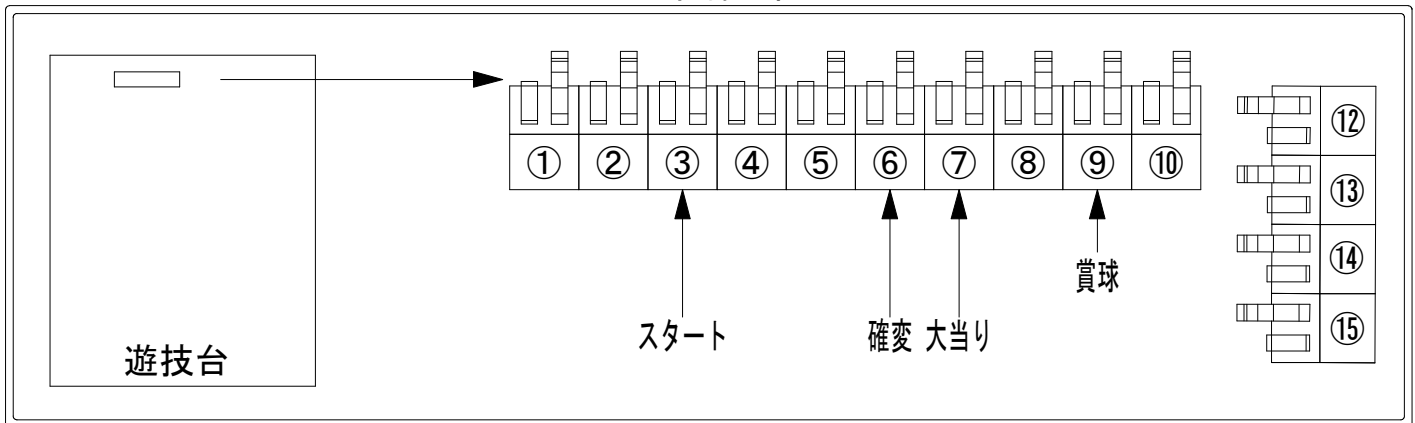

# デー太郎（パチンコ） 取付配線資料 2023年05月30日 150-1

メーカー名	SANKYO		
機種名	PF蒼穹のファフナー3 EXODUS		A Y
ワンタッチ台接続ハーネス	A	DSH-H001	
賞球入力変換ハーネス	B	DYR-H182	

## 外部端子板

## 出力情報

端子番号	端子色	出力情報	内容	高ベース	大当				
①	白	賞球	賞球10個毎にON						
②	緑	扉・枠開放	遊技機の前枠および内枠が開放中にON						
③	灰	全図柄確定回数	特別図柄1および特別図柄2の停止毎にON						→スタートに接続
④	黄	全始動口	始動口1、始動口2への入賞毎にON						
⑤	黒	大当り 1	大当り中ON		○				
⑥	桃	大当り 2	大当り中および高ベース中ON	○	○				→確変に接続
⑦	青	大当り 3	大当り中および小当り中ON		○				→大当りに接続
⑧	赤	アウト	アウト確認スイッチ通過時、10個毎にON						
⑨	橙	入賞	全ての入賞口入賞時、賞球10個毎にON						→賞球線に接続
⑩	水	セキュリティ	電源投入時、異常入賞、磁気、電波、スイッチ異常検出時にON						
⑫	茶	盤面出力 1	始動口1への入賞毎にON						
⑬	紫	盤面出力 2	始動口2への入賞毎にON						
⑭	黄緑	盤面出力 3	未使用						
⑮	ロゼ	盤面出力 4	大当り中ON		○				