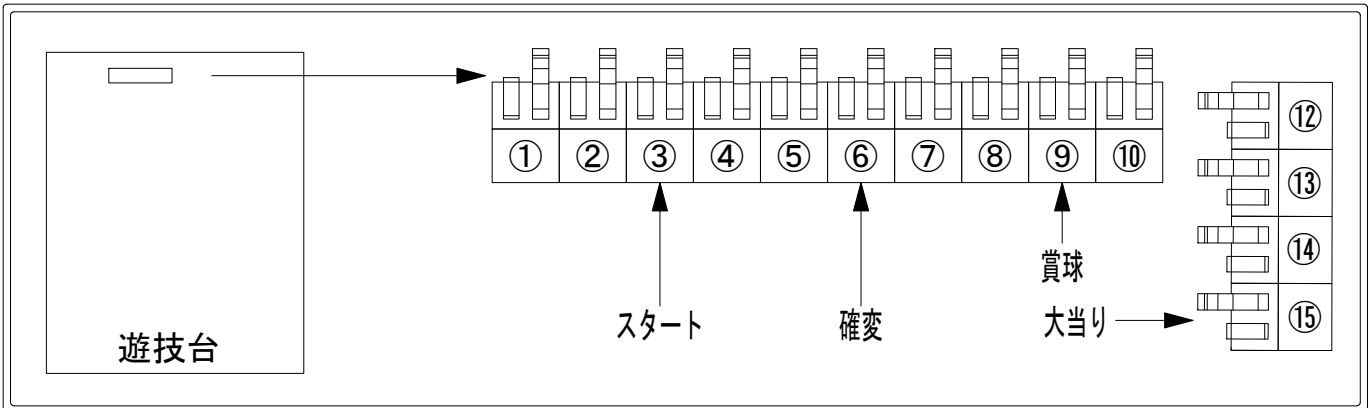

# デー太郎（パチンコ）取付配線資料 2022年04月11日 148

メーカー名	SANKYO	
機種名	PFアイドルマスター ミリオンライブ! 39フェスver.	
ワンタッチ台接続ハーネス	A	DSH-H001
賞球入力変換ハーネス	B	DYR-H182

ハーネス結線図

外部端子板

出力情報

端子番号	端子色	出力情報	内容	高ベ-ス	大当	小当	
①	白	賞球	賞球10個毎にON				
②	緑	扉・枠開放	遊技機の前枠および内枠が開放中にON				
③	灰	全図柄確定回数	特別図柄1および特別図柄2の停止毎にON				→スタートに接続
④	黄	全始動口	始動口1および始動口2への入賞毎にON				
⑤	黒	大当り 1	大当り中ON		○		
⑥	桃	大当り 2	大当り中および高ベ-ス中ON（小当り中を含む）	○	○		→確変に接続
⑦	青	大当り 3	大当り中、小当り中および規定回数到達時に0.2秒ON		○	○	
⑧	赤	アウト	アウト確認スイッチ通過時、10個毎にON				
⑨	橙	入賞	全ての入賞口入賞時、賞球10個毎にON				→賞球線に接続
⑩	水	セキュリティ	電源投入時、異常入賞、磁気、電波、スイッチ異常検出時にON				
⑫	茶	盘面出力 1	始動口1への入賞毎にON				
⑬	紫	盘面出力 2	始動口2への入賞毎にON				
⑭	黄緑	盘面出力 3	規定回数到達時に0.2秒ON				
⑮	ロゼ	盘面出力 4	大当り中および小当り中ON		○	○	→大当りに接続