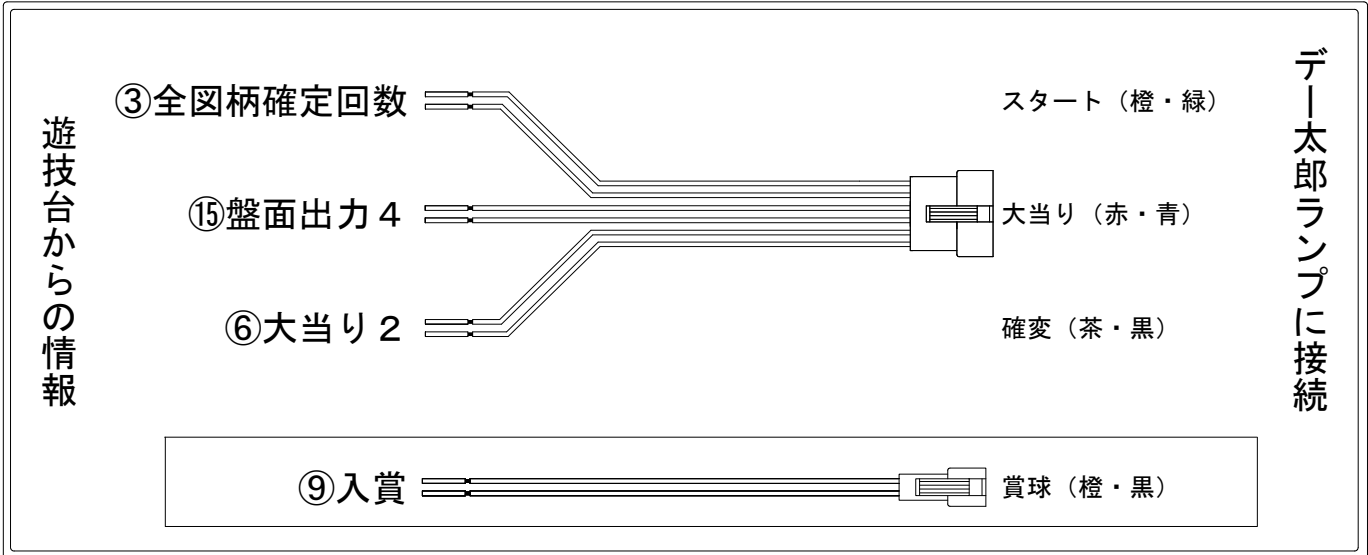

# デー太郎（パチンコ）取付配線資料 2022年04月11日 148

メーカー名	SANKYO	
機種名	PFアイドルマスター ミリオンライブ! 39フェスver.	
ワンタッチ台接続ハーネス	A	DSH-H001
賞球入力変換ハーネス	B	DYR-H182

ハーネス結線図

外部端子板

出力情報

端子番号	端子色	出力情報	内容	高ベ-ス	大当	小当	
①	白	賞球	賞球10個毎にON				
②	緑	扉・枠開放	遊技機の前枠および内枠が開放中にON				
③	灰	全図柄確定回数	特別図柄1および特別図柄2の停止毎にON				→スタートに接続
④	黄	全始動口	始動口1および始動口2への入賞毎にON				
⑤	黒	大当り 1	大当り中ON		○		
⑥	桃	大当り 2	大当り中および高ベ-ス中ON（小当り中を含む）	○	○		→確変に接続
⑦	青	大当り 3	大当り中、小当り中および規定回数到達時に0.2秒ON		○	○	
⑧	赤	アウト	アウト確認スイッチ通過時、10個毎にON				
⑨	橙	入賞	全ての入賞口入賞時、賞球10個毎にON				→賞球線に接続
⑩	水	セキュリティ	電源投入時、異常入賞、磁気、電波、スイッチ異常検出時にON				
⑫	茶	盘面出力 1	始動口1への入賞毎にON				
⑬	紫	盘面出力 2	始動口2への入賞毎にON				
⑭	黄緑	盘面出力 3	規定回数到達時に0.2秒ON				
⑮	ロゼ	盘面出力 4	大当り中および小当り中ON		○	○	→大当りに接続