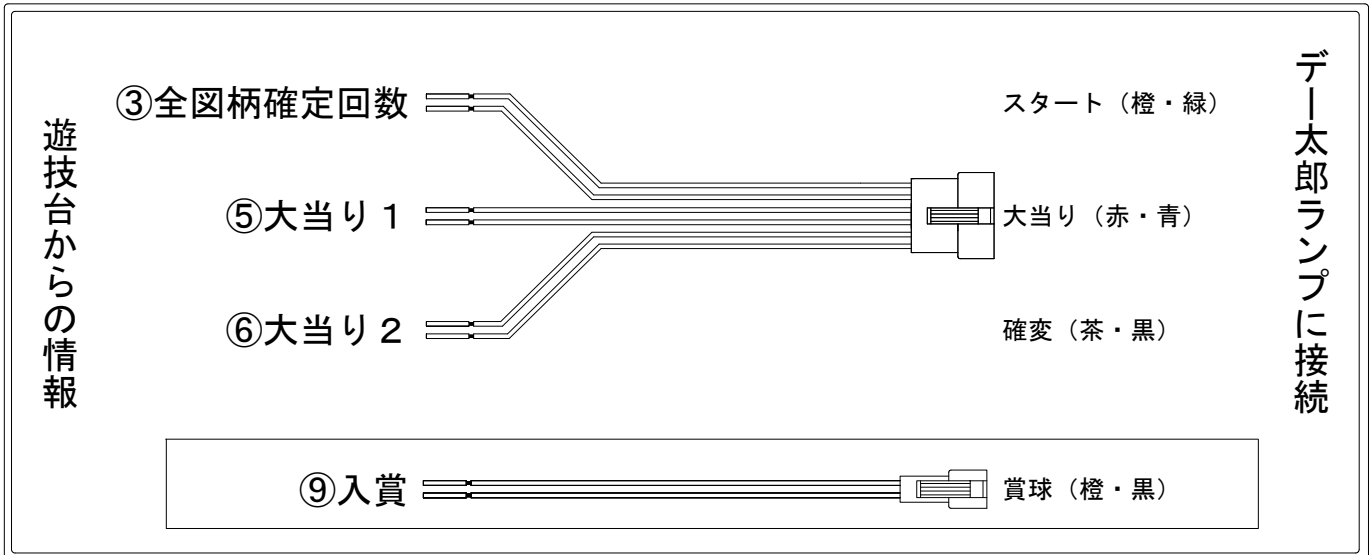

デー太郎（パチンコ） 取付配線資料 2021年3月2日 141

メーカー名	SANKYO	
機種名	P F 戦姫絶唱シンフォギア	YR
ワンタッチ台接続ハーネス	A	DSH-H001
賞球入力変換ハーネス	B	DYR-H182

ハーネス結線図

外部端子板

出力情報

端子番号	端子色	出力情報	内容	高ベース	大当			
①	白	賞球	賞球10個毎にON					
②	緑	扉・枠開放	遊技機の前枠および内枠が開放中にON					
③	灰	全図柄確定回数	特別図柄1および特別図柄2の停止毎にON					→スタートに接続
④	黄	全始動口	始動口1および始動口2への入賞毎にON					
⑤	黒	大当たり 1	大当たり中ON		○			→大当りに接続
⑥	桃	大当たり 2	大当たり中および高ベース中ON	○	○			→確変に接続
⑦	青	大当たり 3	大当たり中、特別図柄2の小当たり中および規定回数到達時に0.2秒ON		○			
⑧	赤	大当たり 4	高ベース中ON	○				
⑨	橙	入賞	全ての入賞口入賞時、賞球10個毎にON					→賞球線に接続
⑩	水	セキュリティ	電源投入時、異常入賞、磁気、電波、スイッチ異常検出時にON					