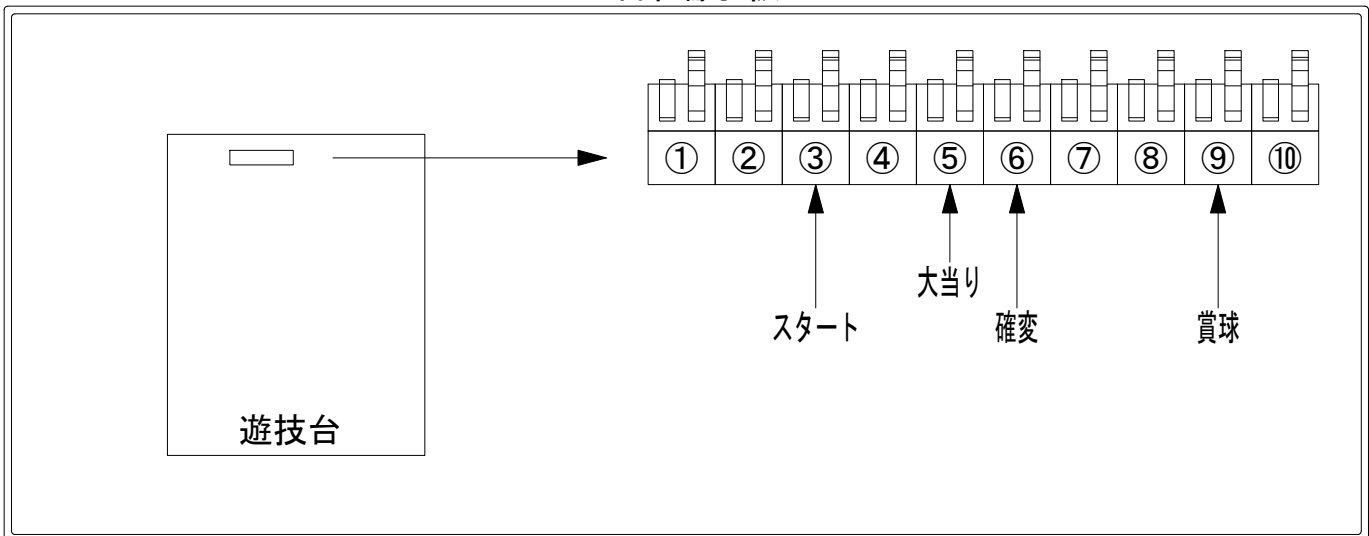

デー太郎（パチンコ） 取付配線資料 2021年3月2日 141

メーカー名	SANKYO	
機種名	P F 戦姫絶唱シンフォギア	YR
ワンタッチ台接続ハーネス	A	DSH-H001
賞球入力変換ハーネス	B	DYR-H182

ハーネス結線図

外部端子板

出力情報

端子番号	端子色	出力情報	内容	高ベース	大当			
①	白	賞球	賞球10個毎にON					
②	緑	扉・枠開放	遊技機の前枠および内枠が開放中にON					
③	灰	全図柄確定回数	特別図柄1および特別図柄2の停止毎にON					→スタートに接続
④	黄	全始動口	始動口1および始動口2への入賞毎にON					
⑤	黒	大当たり 1	大当たり中ON		○			→大当りに接続
⑥	桃	大当たり 2	大当たり中および高ベース中ON	○	○			→確変に接続
⑦	青	大当たり 3	大当たり中、特別図柄2の小当たり中および規定回数到達時に0.2秒ON		○			
⑧	赤	大当たり 4	高ベース中ON	○				
⑨	橙	入賞	全ての入賞口入賞時、賞球10個毎にON					→賞球線に接続
⑩	水	セキュリティ	電源投入時、異常入賞、磁気、電波、スイッチ異常検出時にON					