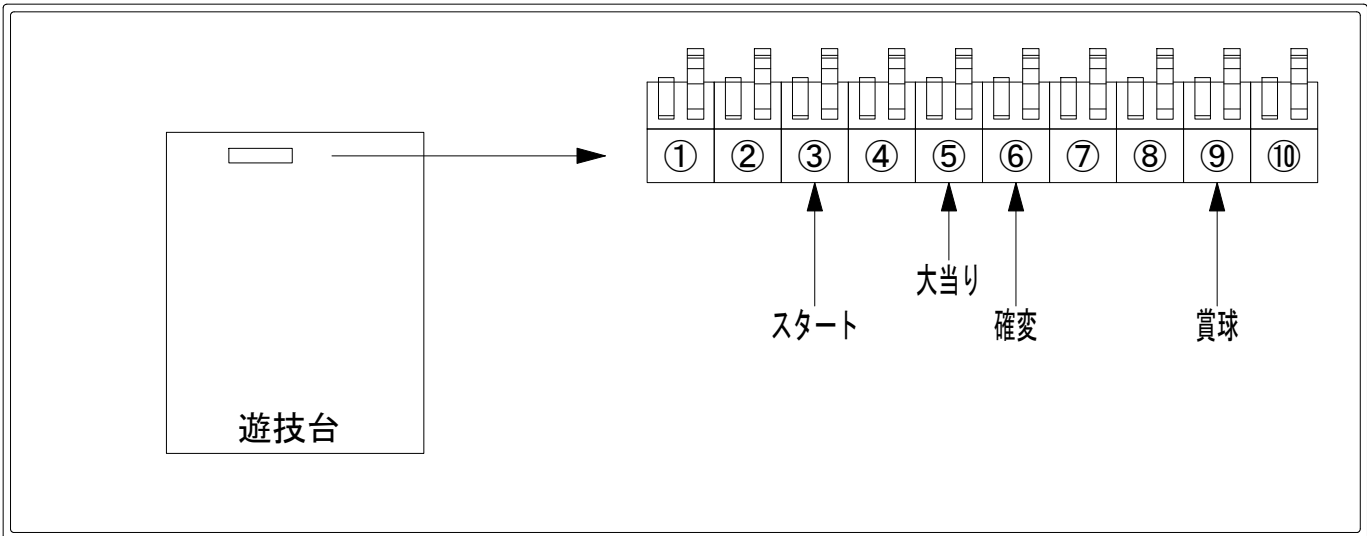

# デー太郎（パチンコ） 取付配線資料 2022年04月22日 140-1

メーカー名	SANKYO		
機種名	PFアイドルマスター ミリオンライブ!		GY
ワンタッチ台接続ハーネス	A	DSH-H001	
賞球入力変換ハーネス	B	DYR-H182	

ハーネス結線図

外部端子板

出力情報

端子番号	端子色	出力情報	内容	高ベース	大当			
①	白	賞球	賞球10個毎にON					
②	緑	扉・枠開放	遊技機の前枠および内枠が開放中にON					
③	灰	全図柄確定回数	特別図柄1および特別図柄2の停止毎にON					→スタートに接続
④	黄	全始動口	始動口1、始動口2および始動口3への入賞毎にON					
⑤	黒	大当たり 1	大当たり中ON		○			→大当たり接続
⑥	桃	大当たり 2	大当たり中および高ベース中ON	○	○			→確変接続
⑦	青	大当たり 3	大当たり中、特別図柄2の小当たり中および規定回数到達時に0.2秒ON		○			
⑧	赤	アウト	アウト確認スイッチ通過時にON					
⑨	橙	入賞	全ての入賞口入賞時、賞球10個毎にON					→賞球線接続
⑩	水	セキュリティ	電源投入時、異常入賞、磁気、電波、スイッチ異常検出時にON					