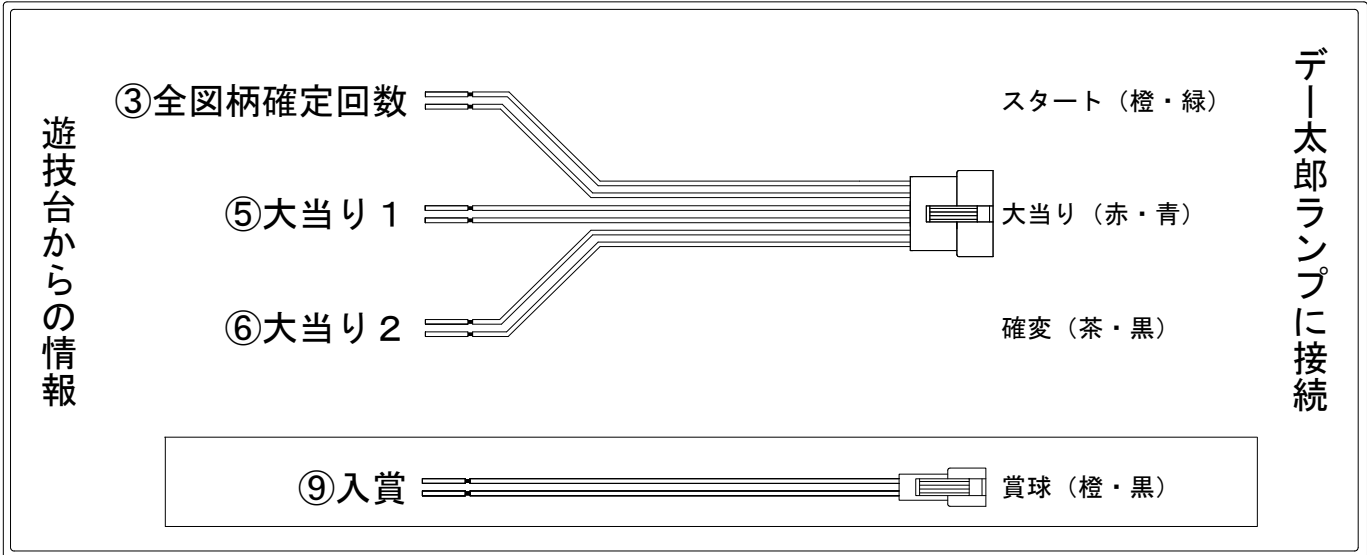

# デー太郎（パチンコ） 取付配線資料 2022年04月22日 140-1

メーカー名	SANKYO		
機種名	PFアイドルマスター ミリオンライブ!		GY
ワンタッチ台接続ハーネス	A	DSH-H001	
賞球入力変換ハーネス	B	DYR-H182	

ハーネス結線図

外部端子板

出力情報

端子番号	端子色	出力情報	内容	高ベース	大当			
①	白	賞球	賞球10個毎にON					
②	緑	扉・枠開放	遊技機の前枠および内枠が開放中にON					
③	灰	全図柄確定回数	特別図柄1および特別図柄2の停止毎にON					→スタートに接続
④	黄	全始動口	始動口1、始動口2および始動口3への入賞毎にON					
⑤	黒	大当たり 1	大当たり中ON		○			→大当たり接続
⑥	桃	大当たり 2	大当たり中および高ベース中ON	○	○			→確変接続
⑦	青	大当たり 3	大当たり中、特別図柄2の小当たり中および規定回数到達時に0.2秒ON		○			
⑧	赤	アウト	アウト確認スイッチ通過時にON					
⑨	橙	入賞	全ての入賞口入賞時、賞球10個毎にON					→賞球線接続
⑩	水	セキュリティ	電源投入時、異常入賞、磁気、電波、スイッチ異常検出時にON					