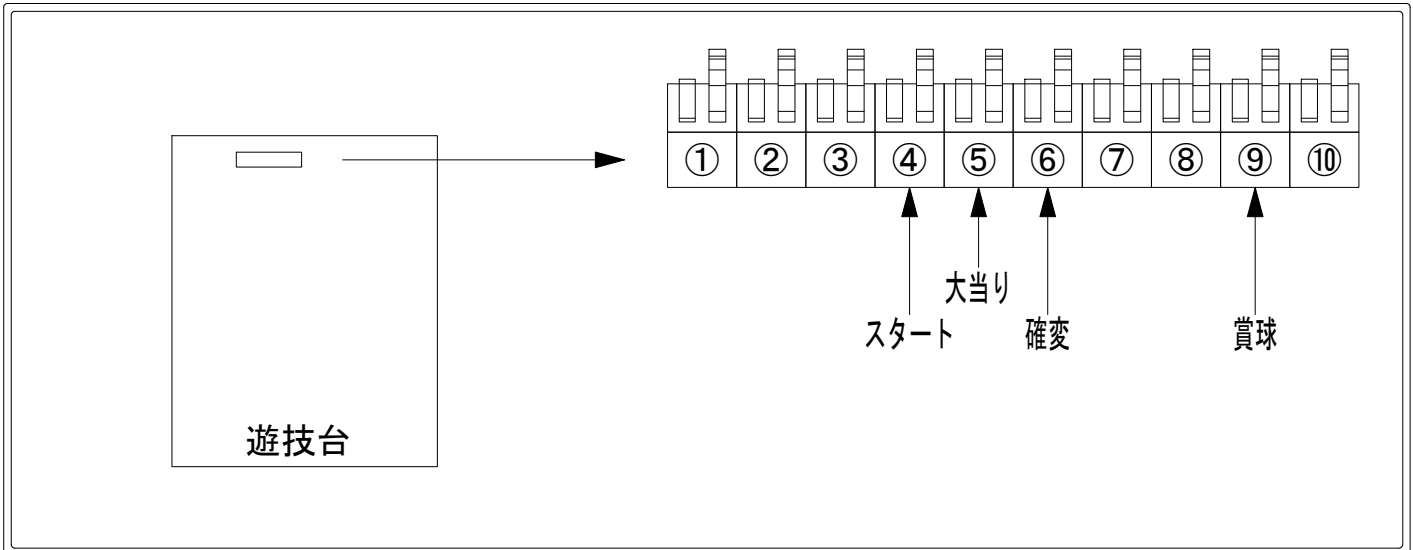

デー太郎（パチンコ） 取付配線資料 2020年12月25日 139

メーカー名	SANKYO		
機種名	Pスーパーコンビα7500		jS
ワンタッチ台接続ハーネス	A	DSH-H001	
賞球入力変換ハーネス	B	DYR-H182	

ハーネス結線図

外部端子板

出力情報

端子番号	端子色	出力情報	内容	高バース	大当	小当	
①	白	賞球	賞球10個毎にON				
②	緑	扉・枠開放	遊技機の前枠および内枠が開放中にON				
③	灰	全図柄確定回数	特別図柄1の停止毎にON				
④	黄	通過信号1	上部飛び込み通過毎にON				→スタートに接続
⑤	黒	大当り1	小当り中及び大当り中ON		○	○	→大当りに接続
⑥	桃	大当り2	大当りセット中ON	○	○	○	→確変に接続
⑦	青	通過信号2	クルーン飛び込み通過毎にON				
⑧	赤	アウト	アウト確認スイッチ通過時にON				
⑨	橙	入賞	全ての入賞口入賞時、賞球10個毎にON				→賞球線に接続
⑩	水	セキュリティ	電源投入時、異常入賞、磁気、電波、スイッチ異常検出時にON				