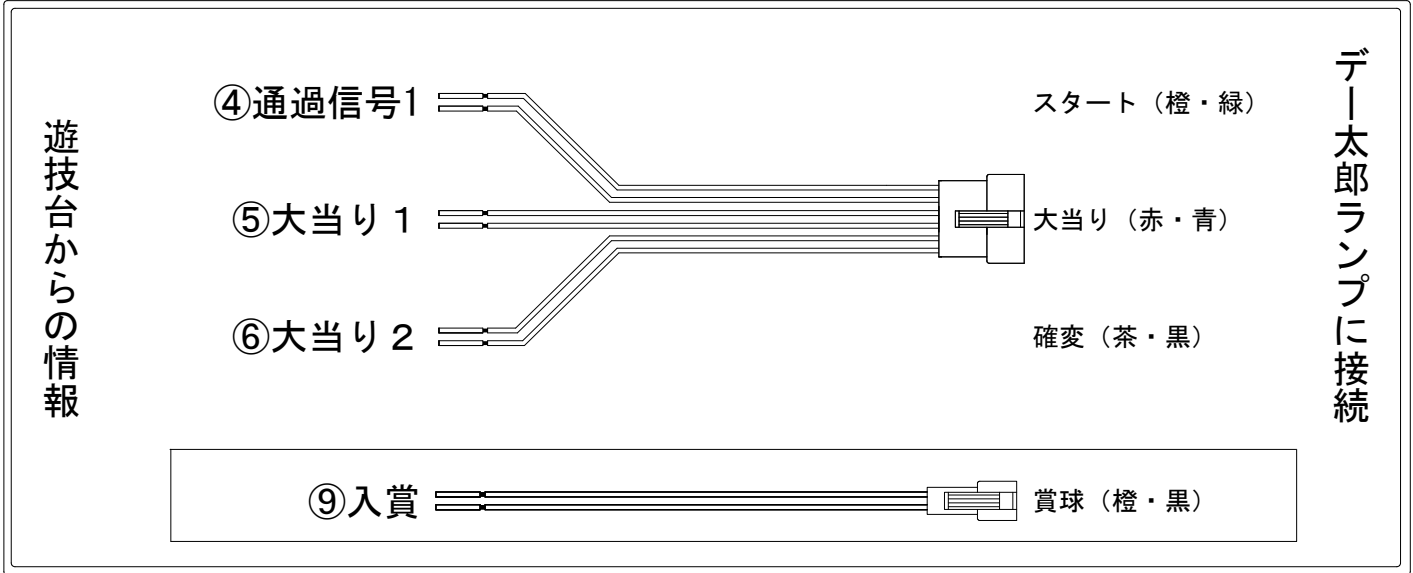

デー太郎（パチンコ） 取付配線資料 2020年12月25日 139

メーカー名	SANKYO		
機種名	Pスーパーコンビα7500		jS
ワンタッチ台接続ハーネス	A	DSH-H001	
賞球入力変換ハーネス	B	DYR-H182	

ハーネス結線図

外部端子板

出力情報

端子番号	端子色	出力情報	内容	高バース	大当	小当	
①	白	賞球	賞球10個毎にON				
②	緑	扉・枠開放	遊技機の前枠および内枠が開放中にON				
③	灰	全図柄確定回数	特別図柄1の停止毎にON				
④	黄	通過信号1	上部飛び込み通過毎にON				→スタートに接続
⑤	黒	大当り1	小当り中及び大当り中ON		○	○	→大当りに接続
⑥	桃	大当り2	大当りセット中ON	○	○	○	→確変に接続
⑦	青	通過信号2	クルーン飛び込み通過毎にON				
⑧	赤	アウト	アウト確認スイッチ通過時にON				
⑨	橙	入賞	全ての入賞口入賞時、賞球10個毎にON				→賞球線に接続
⑩	水	セキュリティ	電源投入時、異常入賞、磁気、電波、スイッチ異常検出時にON				