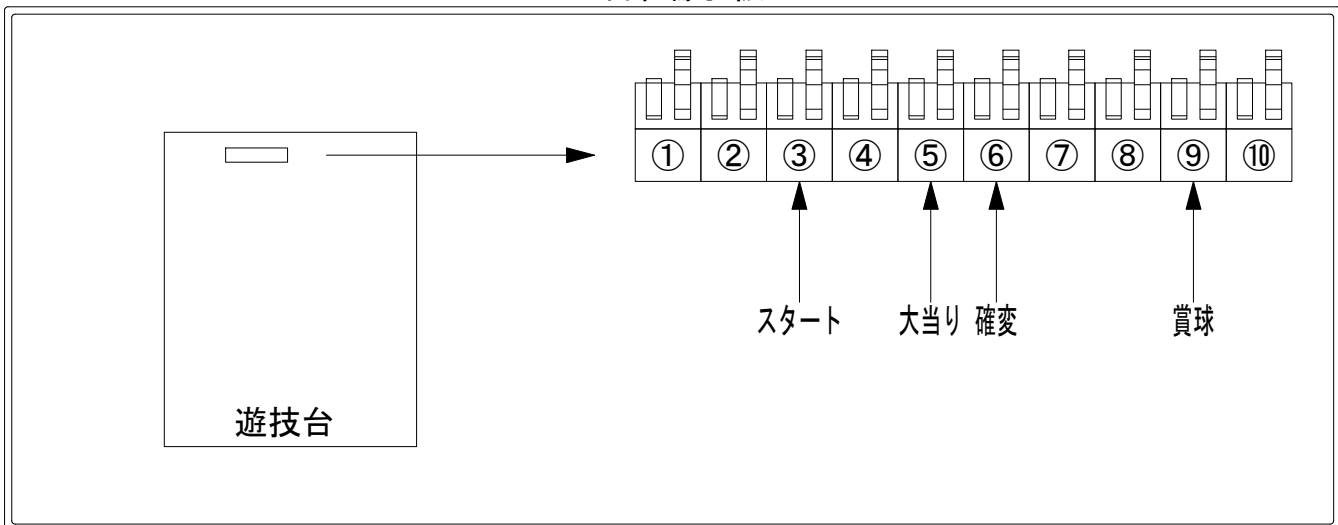

デー太郎（パチンコ） 取付配線資料 2020年10月27日 137

メーカー名	SANKYO		
機種名	P F ゴルゴ 1 3	疾風Ver.	2W
ワンタッチ台接続ハーネス	A	DSH-H001	
賞球入力変換ハーネス	B	DYR-H182	

ハーネス結線図

外部端子板

出力情報

端子番号	端子色	出力情報	内容	高ベ-ス	大当	小当		
①	白	賞球	賞球10個毎にON					
②	緑	扉・枠開放	遊技機の前枠および内枠が開放中にON					
③	灰	全図柄確定回数	特別図柄1及び特別図柄2の停止毎にON					→スタートに接続
④	黄	全始動口	始動口1、始動口2への入賞毎にON					
⑤	黒	大当り 1	大当たり中ON		○			→大当りに接続
⑥	桃	大当り 2	大当たり中及び高ベース中ON	○	○			→確変に接続
⑦	青	大当り 3	大当たり中、小当たり中及び低確率中の規定回数到達時に0.2秒ON		○	○		
⑧	赤	アウト	アウト確認スイッチ通過時にON					
⑨	橙	入賞	全ての入賞口入賞時、賞球10個毎にON					→賞球線に接続
⑩	水	セキュリティ	電源投入時、異常入賞、磁気、電波、スイッチ異常検出時にON					