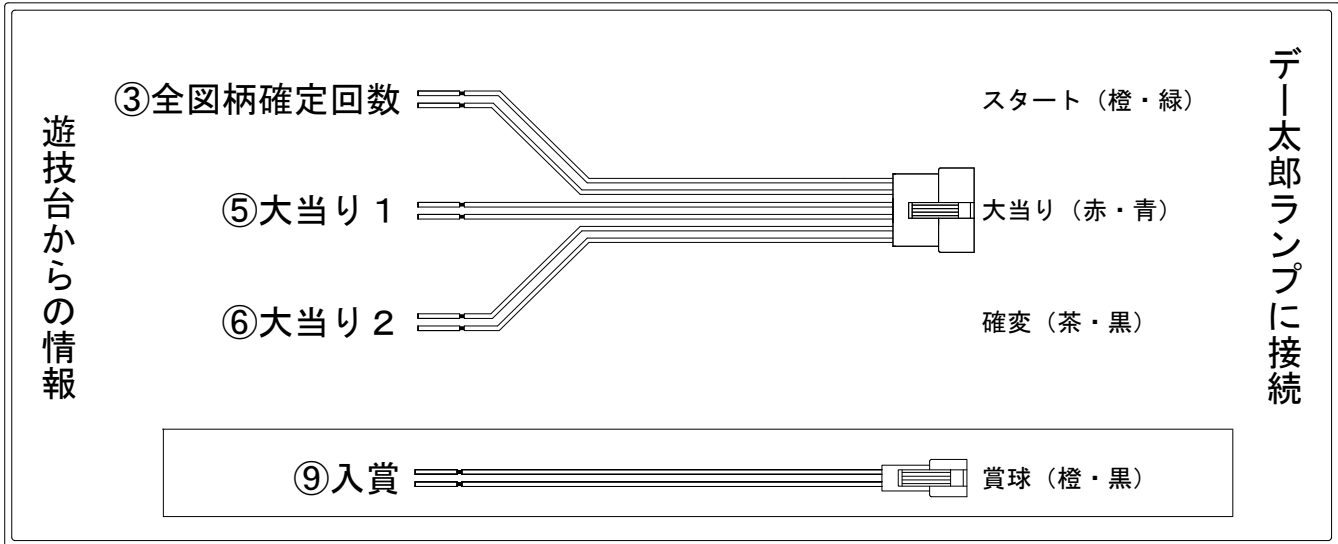

デー太郎（パチンコ） 取付配線資料 2020年10月27日 137

メーカー名	SANKYO		
機種名	P F ゴルゴ 1 3	疾風Ver.	2W
ワンタッチ台接続ハーネス	A	DSH-H001	
賞球入力変換ハーネス	B	DYR-H182	

ハーネス結線図

外部端子板

出力情報

端子番号	端子色	出力情報	内容	高ベ-ス	大当	小当		
①	白	賞球	賞球10個毎にON					
②	緑	扉・枠開放	遊技機の前枠および内枠が開放中にON					
③	灰	全図柄確定回数	特別図柄1及び特別図柄2の停止毎にON					→スタートに接続
④	黄	全始動口	始動口1、始動口2への入賞毎にON					
⑤	黒	大当り 1	大当たり中ON		○			→大当りに接続
⑥	桃	大当り 2	大当たり中及び高ベース中ON	○	○			→確変に接続
⑦	青	大当り 3	大当たり中、小当たり中及び低確率中の規定回数到達時に0.2秒ON		○	○		
⑧	赤	アウト	アウト確認スイッチ通過時にON					
⑨	橙	入賞	全ての入賞口入賞時、賞球10個毎にON					→賞球線に接続
⑩	水	セキュリティ	電源投入時、異常入賞、磁気、電波、スイッチ異常検出時にON					