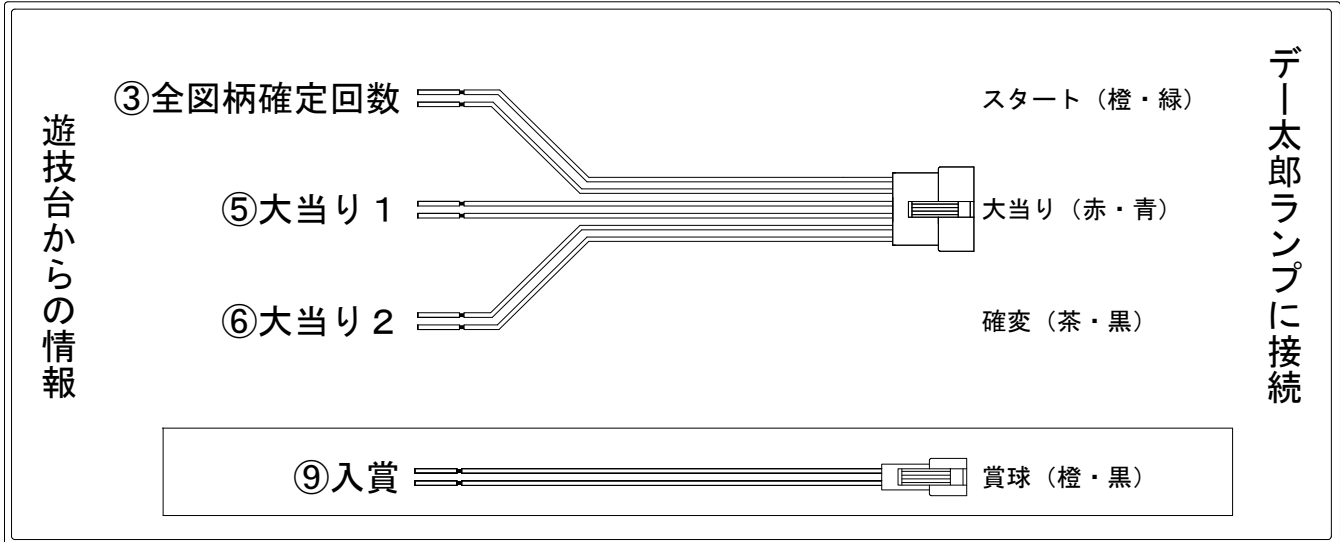

デー太郎（パチンコ） 取付配線資料 2020年07月13日 132-1

メーカー名	SANKYO	
機種名	PFバイオハザードリベレーションズ2	Z 2T 2Y
ワンタッチ台接続ハーネス	A	DSH-H001
賞球入力変換ハーネス	B	DYR-H182

ハーネス結線図

外部端子板

出力情報

端子番号	端子色	出力情報	内容	高ベース	大当り			
①	白	賞球	賞球10個毎にON					
②	緑	扉・枠開放	遊技機の前枠および内枠が開放中にON					
③	灰	全図柄確定回数	特別図柄1及び特別図柄2の停止毎にON					→スタートに接続
④	黄	全始動口	始動口1、始動口2への入賞毎にON					
⑤	黒	大当り1	大当り中ON		○			→大当りに接続
⑥	桃	大当り2	大当り中及び高ベース中ON	○	○			→確変に接続
⑦	青	大当り3	特定の図柄による大当り中の高確率変動決定領域通過時にON					
⑧	赤	アウト	アウト確認スイッチ通過時にON					
⑨	橙	入賞	全ての入賞口入賞時、賞球10個毎にON					→賞球線に接続
⑩	水	セキュリティ	電源投入時、異常入賞、磁気、電波、スイッチ異常検出時にON					