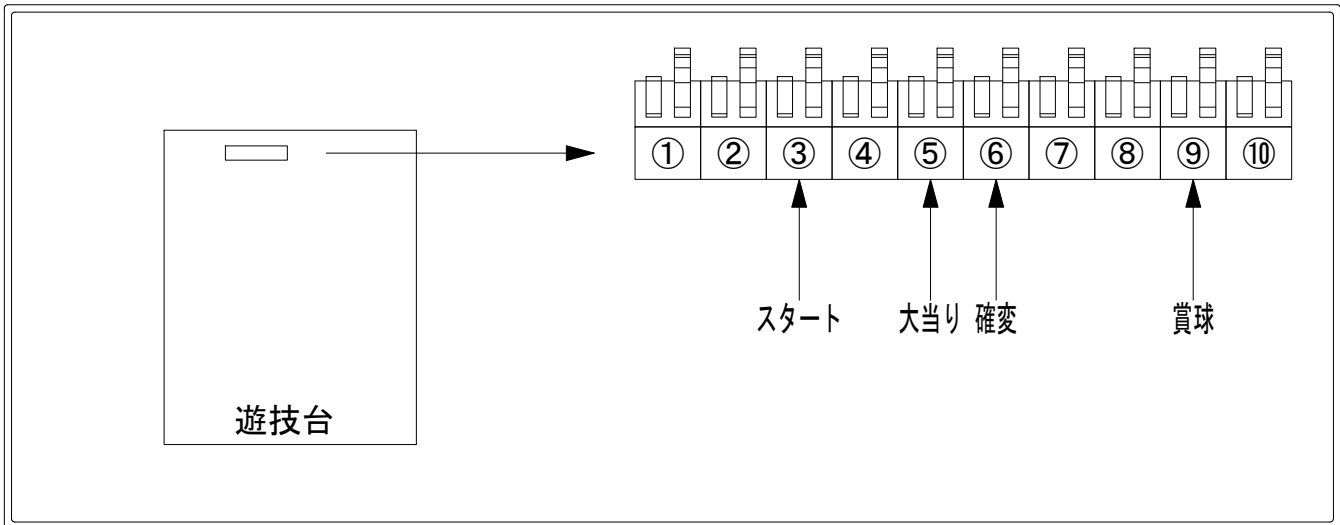

デー太郎（パチンコ） 取付配線資料 2020年07月13日 132-1

メーカー名	SANKYO	
機種名	PFバイオハザードリベレーションズ2	Z 2T 2Y
ワンタッチ台接続ハーネス	A	DSH-H001
賞球入力変換ハーネス	B	DYR-H182

ハーネス結線図

外部端子板

出力情報

端子番号	端子色	出力情報	内容	高ベース	大当り			
①	白	賞球	賞球10個毎にON					
②	緑	扉・枠開放	遊技機の前枠および内枠が開放中にON					
③	灰	全図柄確定回数	特別図柄1及び特別図柄2の停止毎にON					→スタートに接続
④	黄	全始動口	始動口1、始動口2への入賞毎にON					
⑤	黒	大当り1	大当り中ON		○			→大当りに接続
⑥	桃	大当り2	大当り中及び高ベース中ON	○	○			→確変に接続
⑦	青	大当り3	特定の図柄による大当り中の高確率変動決定領域通過時にON					
⑧	赤	アウト	アウト確認スイッチ通過時にON					
⑨	橙	入賞	全ての入賞口入賞時、賞球10個毎にON					→賞球線に接続
⑩	水	セキュリティ	電源投入時、異常入賞、磁気、電波、スイッチ異常検出時にON					