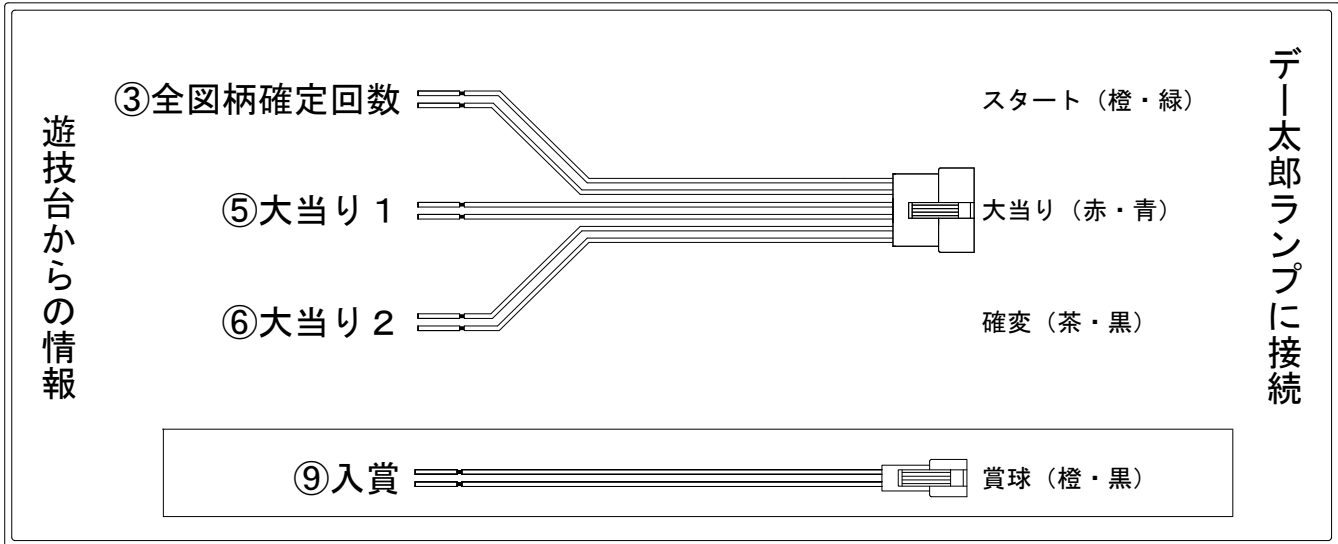

デー太郎（パチンコ） 取付配線資料 2019年09月10日 128

メーカー名	SANKYO		
機種名	P F 機動戦士ガンダム 逆襲のシャア		Z
ワンタッチ台接続ハーネス	A	DSH-H001	
賞球入力変換ハーネス	B	DYR-H182	

ハーネス結線図

外部端子板

出力情報

端子番号	端子色	出力情報	内容	高バース	大当	小当
①	白	賞球	賞球10個毎にON			
②	緑	扉・枠開放	遊技機の前枠および内枠が開放中にON			
③	灰	全図柄確定回数	特別図柄1及び特別図柄2の停止毎にON			
④	黄	全始動口	始動口1、始動口2への入賞毎にON			
⑤	黒	大当り 1	大当り中ON		○	
⑥	桃	大当り 2	大当り中及び高ベース中ON	○	○	
⑦	青	大当り 3	大当り中および小当り中ON		○	○
⑧	赤	アウト	アウト確認スイッチ通過時10個毎にON			
⑨	橙	入賞	全ての入賞口入賞時、賞球10個毎にON			
⑩	水	セキュリティ	電源投入時、異常入賞、磁気、電波、スイッチ異常検出時にON			

→スタートに接続

→大当りに接続

→確変に接続

→賞球線に接続