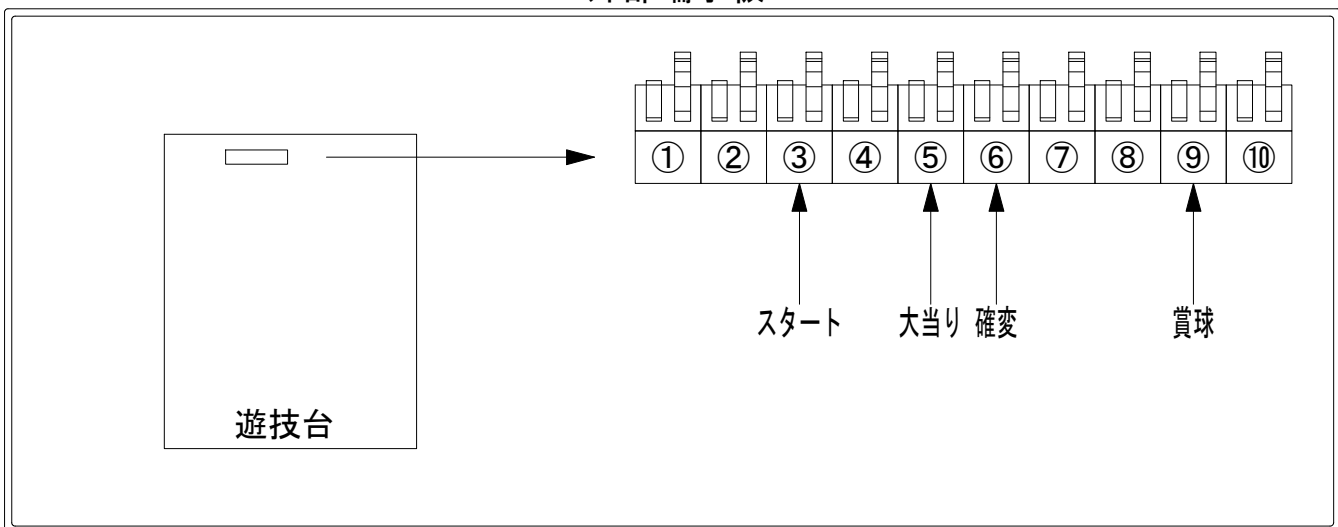

デー太郎（パチンコ） 取付配線資料 2019年09月10日 128

メーカー名	SANKYO		
機種名	P F 機動戦士ガンダム 逆襲のシャア		Z
ワンタッチ台接続ハーネス	A	DSH-H001	
賞球入力変換ハーネス	B	DYR-H182	

ハーネス結線図

外部端子板

出力情報

端子番号	端子色	出力情報	内容	高バース	大当	小当
①	白	賞球	賞球10個毎にON			
②	緑	扉・枠開放	遊技機の前枠および内枠が開放中にON			
③	灰	全図柄確定回数	特別図柄1及び特別図柄2の停止毎にON			
④	黄	全始動口	始動口1、始動口2への入賞毎にON			
⑤	黒	大当り 1	大当り中ON		○	
⑥	桃	大当り 2	大当り中及び高ベース中ON	○	○	
⑦	青	大当り 3	大当り中および小当り中ON		○	○
⑧	赤	アウト	アウト確認スイッチ通過時10個毎にON			
⑨	橙	入賞	全ての入賞口入賞時、賞球10個毎にON			
⑩	水	セキュリティ	電源投入時、異常入賞、磁気、電波、スイッチ異常検出時にON			

→スタートに接続

→大当りに接続

→確変に接続

→賞球線に接続