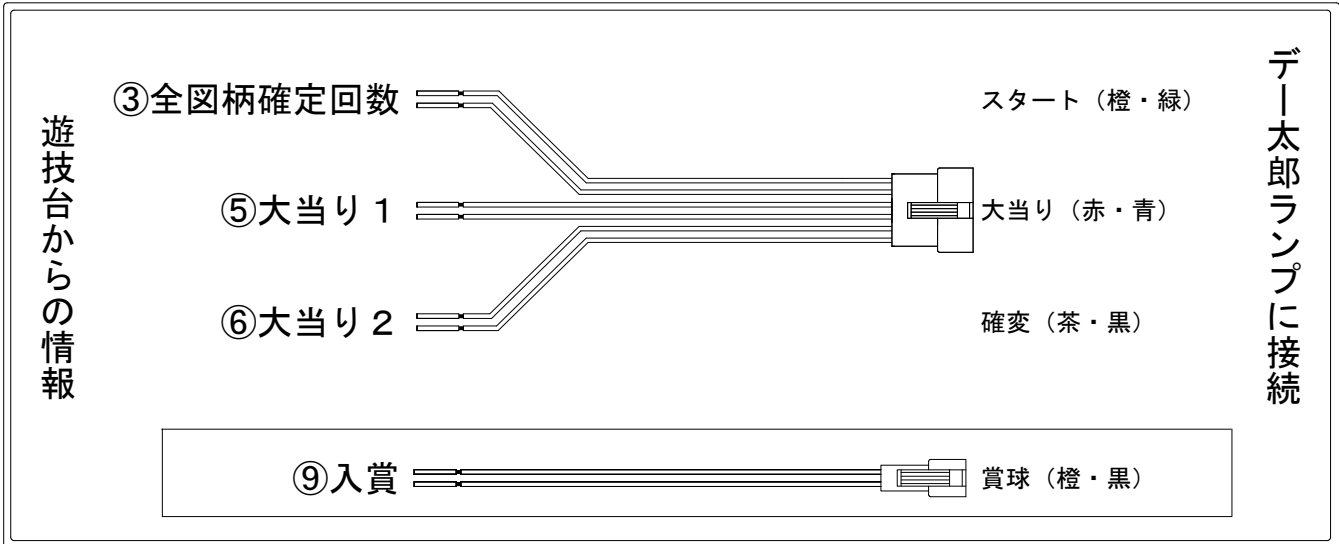

# デー太郎（パチンコ） 取付配線資料 2019年07月02日 126

メーカー名	SANKYO	
機種名	P F ゴルゴ 1 3 Light ver.	sY
ワンタッチ台接続ハーネス	A	DSH-H001
賞球入力変換ハーネス	B	DYR-H182

## ハーネス結線図

## 外部端子板

## 出力情報

端子番号	端子色	出力情報	内容	高バース	大当		
①	白	賞球	賞球10個毎にON				
②	緑	扉・枠開放	遊技機の前枠および内枠が開放中にON				
③	灰	全図柄確定回数	特別図柄1及び特別図柄2の停止毎にON				
④	黄	全始動口	始動口1、始動口2への入賞毎にON				
⑤	黒	大当り 1	大当り中ON		○		
⑥	桃	大当り 2	大当り中及び高ベース中ON	○	○		
⑦	青	大当り 3	特定領域通過による大当り中ON		○		
⑧	赤	大当り 4	高ベース中ON	○			
⑨	橙	入賞	全ての入賞口入賞時、賞球10個毎にON				
⑩	水	セキュリティ	電源投入時、異常入賞、磁気、電波、スイッチ異常検出時にON				