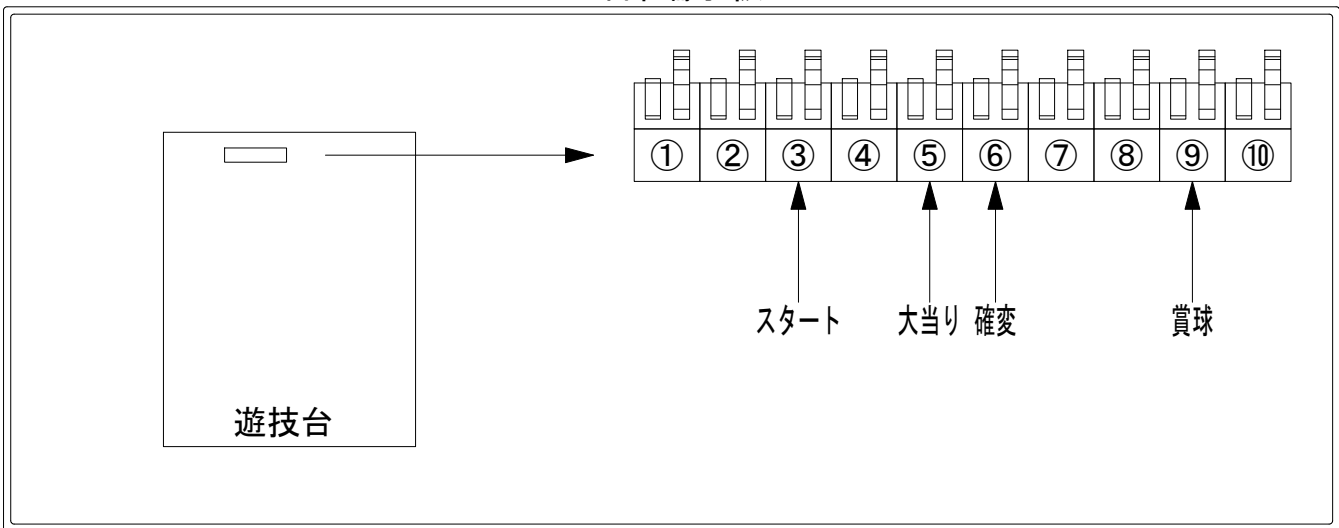

## 外部端子板

## 出力情報

端子番号	端子色	出力情報	内容	高バース	大当		
①	白	賞球	賞球10個毎にON				
②	緑	扉・枠開放	遊技機の前枠および内枠が開放中にON				
③	灰	全図柄確定回数	特別図柄1及び特別図柄2の停止毎にON				
④	黄	全始動口	始動口1、始動口2への入賞毎にON				
⑤	黒	大当り 1	大当り中ON		○		
⑥	桃	大当り 2	大当り中及び高ベース中ON	○	○		
⑦	青	大当り 3	特定領域通過による大当り中ON		○		
⑧	赤	大当り 4	高ベース中ON	○			
⑨	橙	入賞	全ての入賞口入賞時、賞球10個毎にON				
⑩	水	セキュリティ	電源投入時、異常入賞、磁気、電波、スイッチ異常検出時にON				