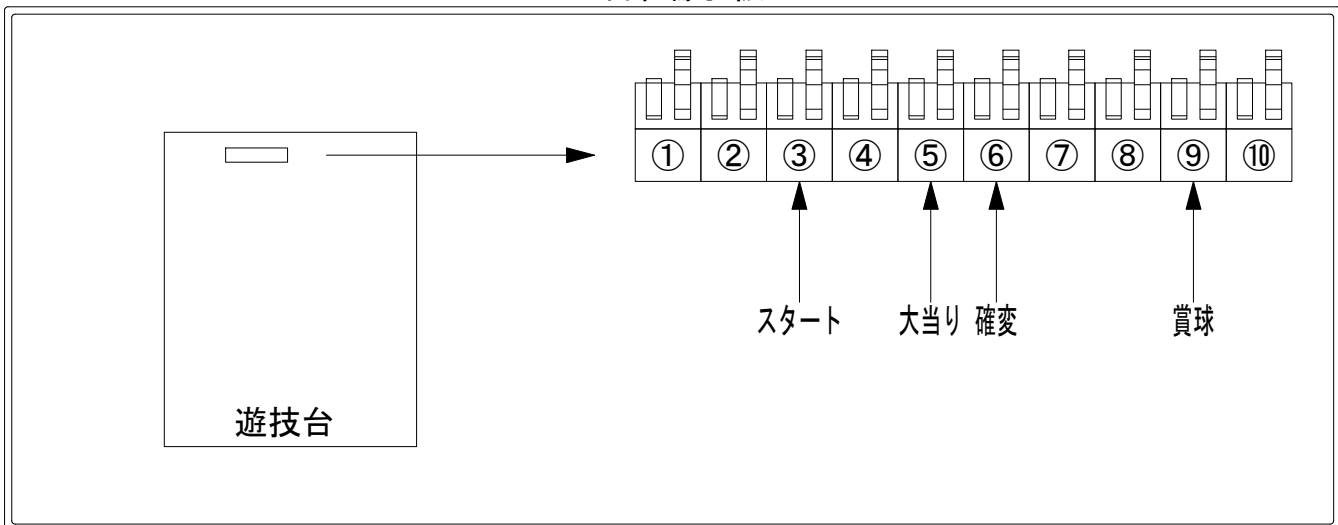

# デー太郎（パチンコ） 取付配線資料 2019年05月28日 125

メーカー名	SANKYO		
機種名	PFバ イオザ ードリベ レーションズ	LIGHT VER	sY
ワンタッチ台接続ハーネス	A	DSH-H001	
賞球入力変換ハーネス	B	DYR-H182	

## 外部端子板

## 出力情報

端子番号	端子色	出力情報	内容	高バース	大当			
①	白	賞球	賞球10個毎にON					
②	緑	扉・枠開放	遊技機の前枠および内枠が開放中にON					
③	灰	全図柄確定回数	特別図柄1及び特別図柄2の停止毎にON					
④	黄	全始動口	始動口1、始動口2への入賞毎にON					
⑤	黒	大当り 1	大当たり中ON		○			
⑥	桃	大当り 2	大当たり中及び高ベース中ON	○	○			
⑦	青	大当り 3	大当たり中にON		○			
⑧	赤	大当り 4	特定図柄による大当たり中の高確率変動決定領域通過時にON					
⑨	橙	入賞	全ての入賞口入賞時、賞球10個毎にON					
⑩	水	セキュリティ	電源投入時、異常入賞、磁気、電波、スイッチ異常検出時にON					