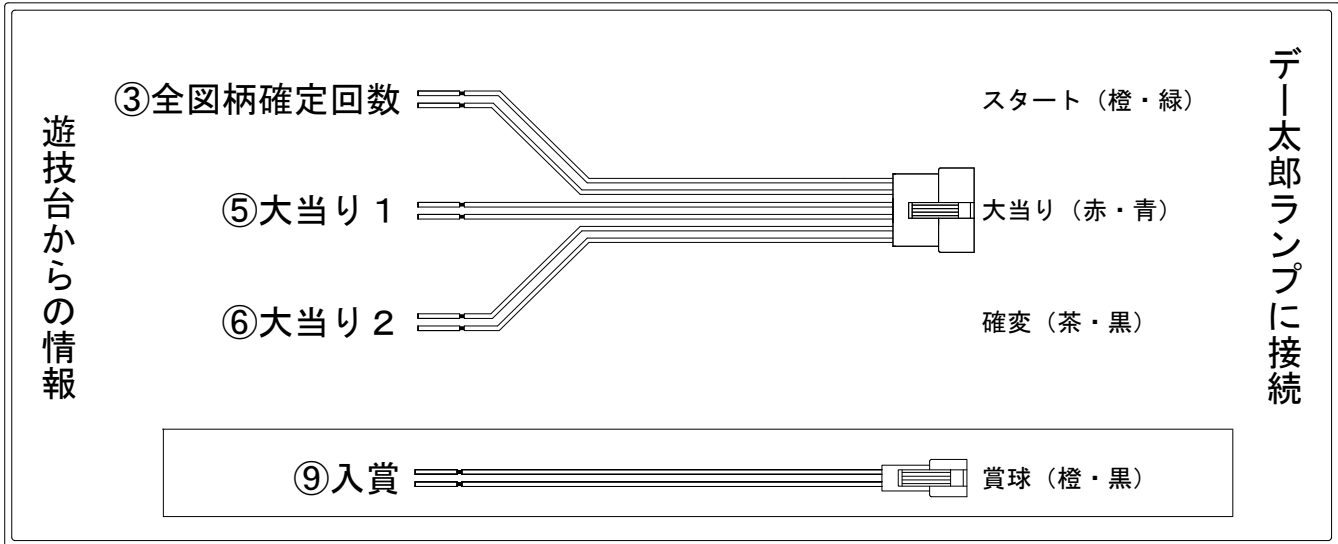

# デー太郎（パチンコ） 取付配線資料 2019年05月28日 125

メーカー名	SANKYO		
機種名	PFバ イオザ ードリベ レーションズ	LIGHT VER	sY
ワンタッチ台接続ハーネス	A	DSH-H001	
賞球入力変換ハーネス	B	DYR-H182	

## ハーネス結線図

## 外部端子板

## 出力情報

端子番号	端子色	出力情報	内容	高バース	大当			
①	白	賞球	賞球10個毎にON					
②	緑	扉・枠開放	遊技機の前枠および内枠が開放中にON					
③	灰	全図柄確定回数	特別図柄1及び特別図柄2の停止毎にON					
④	黄	全始動口	始動口1、始動口2への入賞毎にON					
⑤	黒	大当り 1	大当たり中ON		○			
⑥	桃	大当り 2	大当たり中及び高ベース中ON	○	○			
⑦	青	大当り 3	大当たり中にON		○			
⑧	赤	大当り 4	特定図柄による大当たり中の高確率変動決定領域通過時にON					
⑨	橙	入賞	全ての入賞口入賞時、賞球10個毎にON					
⑩	水	セキュリティ	電源投入時、異常入賞、磁気、電波、スイッチ異常検出時にON					