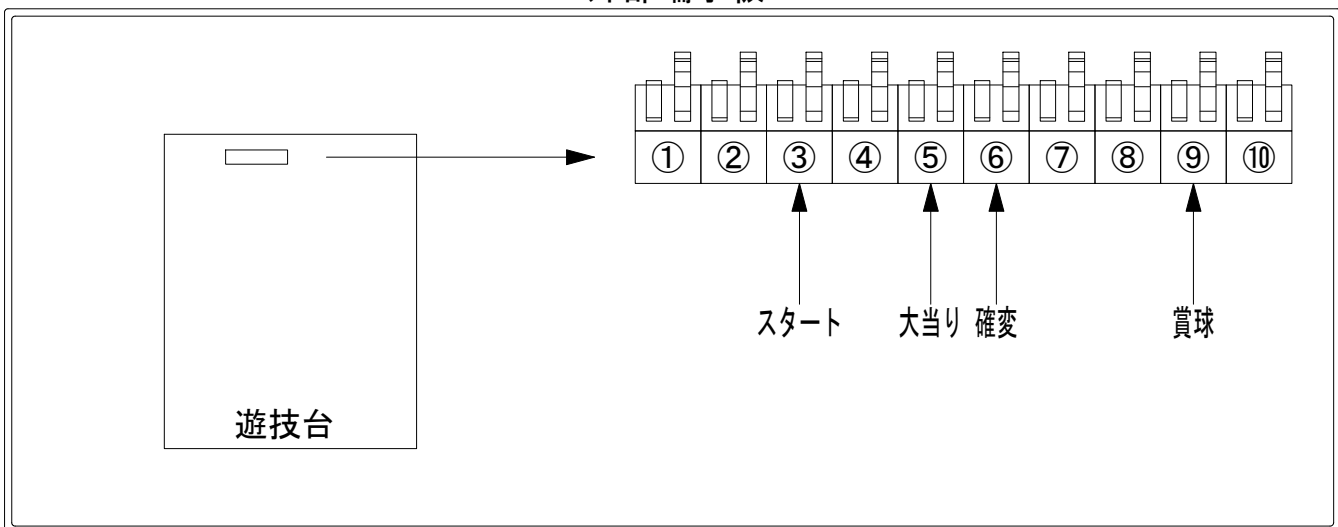

デー太郎（パチンコ） 取付配線資料 2019年04月30日 124

メーカー名	SANKYO	
機種名	P F ゴルゴ 1 3	sY
ワンタッチ台接続ハーネス	A	DSH-H001
賞球入力変換ハーネス	B	DYR-H182

ハーネス結線図

外部端子板

出力情報

端子番号	端子色	出力情報	内容	高バース	大当		
①	白	賞球	賞球10個毎にON				
②	緑	扉・枠開放	遊技機の前枠および内枠が開放中にON				
③	灰	全図柄確定回数	特別図柄1及び特別図柄2の停止毎にON				
④	黄	全始動口	始動口1、始動口2への入賞毎にON				
⑤	黒	大当り 1	大当り中ON		○		
⑥	桃	大当り 2	大当り中及び高ベース中ON	○	○		
⑦	青	大当り 3	特定領域通過毎にON				
⑧	赤	大当り 4	大当り中及び小当り中		○		
⑨	橙	入賞	全ての入賞口入賞時、賞球10個毎にON				
⑩	水	セキュリティ	電源投入時、異常入賞、磁気、電波、スイッチ異常検出時にON				

→スタートに接続

→大当りに接続

→確変に接続

→賞球線に接続