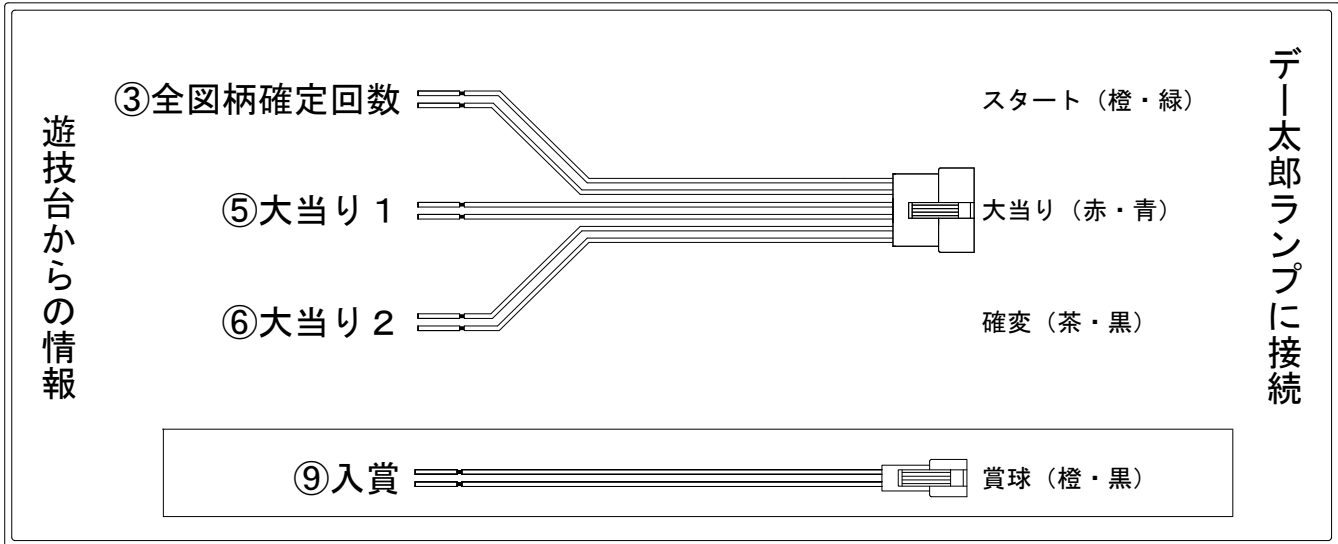

デー太郎（パチンコ） 取付配線資料 2019年04月30日 124

メーカー名	SANKYO	
機種名	P F ゴルゴ 1 3	sY
ワンタッチ台接続ハーネス	A	DSH-H001
賞球入力変換ハーネス	B	DYR-H182

ハーネス結線図

外部端子板

出力情報

端子番号	端子色	出力情報	内容	高バース	大当		
①	白	賞球	賞球10個毎にON				
②	緑	扉・枠開放	遊技機の前枠および内枠が開放中にON				
③	灰	全図柄確定回数	特別図柄1及び特別図柄2の停止毎にON				
④	黄	全始動口	始動口1、始動口2への入賞毎にON				
⑤	黒	大当り 1	大当り中ON		○		
⑥	桃	大当り 2	大当り中及び高ベース中ON	○	○		
⑦	青	大当り 3	特定領域通過毎にON				
⑧	赤	大当り 4	大当り中及び小当り中		○		
⑨	橙	入賞	全ての入賞口入賞時、賞球10個毎にON				
⑩	水	セキュリティ	電源投入時、異常入賞、磁気、電波、スイッチ異常検出時にON				

→スタートに接続

→大当りに接続

→確変に接続

→賞球線に接続