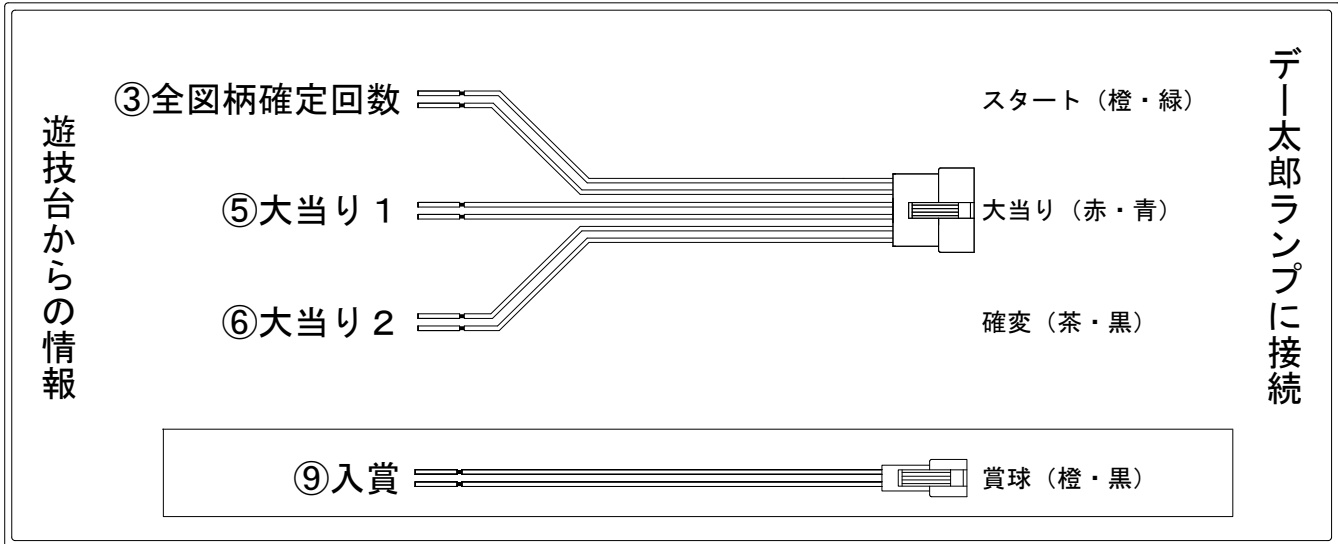

デー太郎（パチンコ） 取付配線資料 2019年04月09日 123

メーカー名	SANKYO	
機種名	PFスーパー戦隊	S
ワンタッチ台接続ハーネス	A	DSH-H001
賞球入力変換ハーネス	B	DYR-H182

ハーネス結線図

外部端子板

出力情報

端子番号	端子色	出力情報	内容	高バース	大当			
①	白	賞球	賞球10個毎にON					
②	緑	扉・枠開放	遊技機の前枠および内枠が開放中にON					
③	灰	全図柄確定回数	特別図柄1及び特別図柄2の停止毎にON					
④	黄	全始動口	始動口1、始動口2への入賞毎にON					
⑤	黒	大当り 1	大当たり中ON		○			
⑥	桃	大当り 2	大当たり中及び高ベース中ON	○	○			
⑦	青	大当り 3	高ベース中ON	○				
⑧	赤	大当り 4	特定の図柄による大当たり中の高確率変動決定領域通過時にON					
⑨	橙	入賞	全ての入賞口入賞時、賞球10個毎にON					
⑩	水	セキュリティ	電源投入時、異常入賞、磁気、電波、スイッチ異常検出時にON					

→スタートに接続

→大当りに接続

→確変に接続

→賞球線に接続