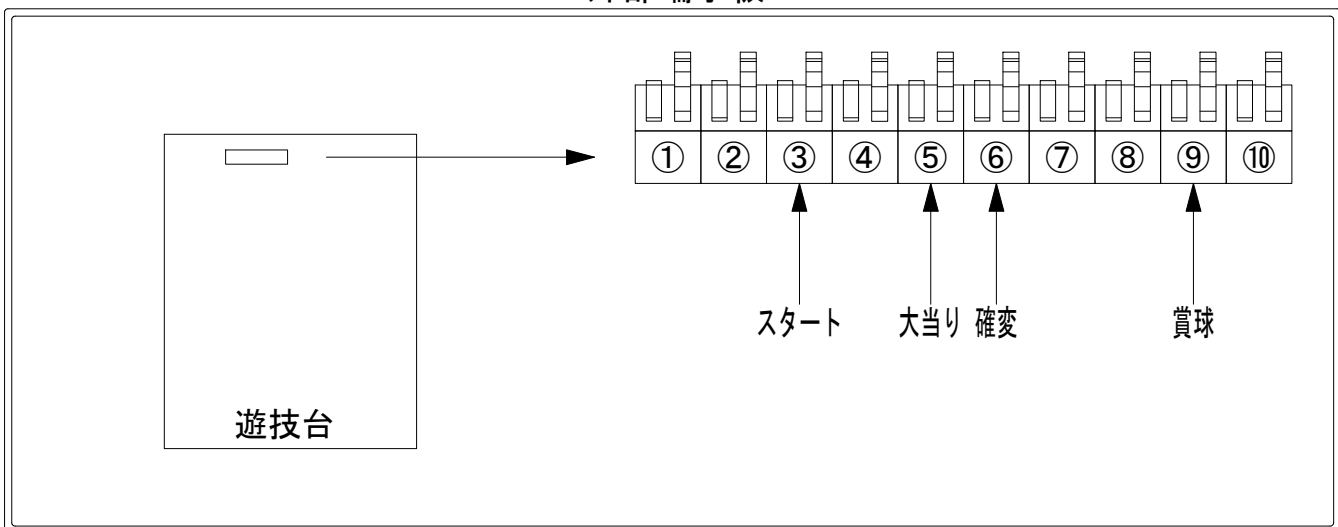

デー太郎（パチンコ） 取付配線資料 2019年04月09日 123

メーカー名	SANKYO	
機種名	PFスーパー戦隊	S
ワンタッチ台接続ハーネス	A	DSH-H001
賞球入力変換ハーネス	B	DYR-H182

ハーネス結線図

外部端子板

出力情報

端子番号	端子色	出力情報	内容	高バース	大当			
①	白	賞球	賞球10個毎にON					
②	緑	扉・枠開放	遊技機の前枠および内枠が開放中にON					
③	灰	全図柄確定回数	特別図柄1及び特別図柄2の停止毎にON					
④	黄	全始動口	始動口1、始動口2への入賞毎にON					
⑤	黒	大当り 1	大当たり中ON		○			
⑥	桃	大当り 2	大当たり中及び高ベース中ON	○	○			
⑦	青	大当り 3	高ベース中ON	○				
⑧	赤	大当り 4	特定の図柄による大当たり中の高確率変動決定領域通過時にON					
⑨	橙	入賞	全ての入賞口入賞時、賞球10個毎にON					
⑩	水	セキュリティ	電源投入時、異常入賞、磁気、電波、スイッチ異常検出時にON					

→スタートに接続

→大当りに接続

→確変に接続

→賞球線に接続