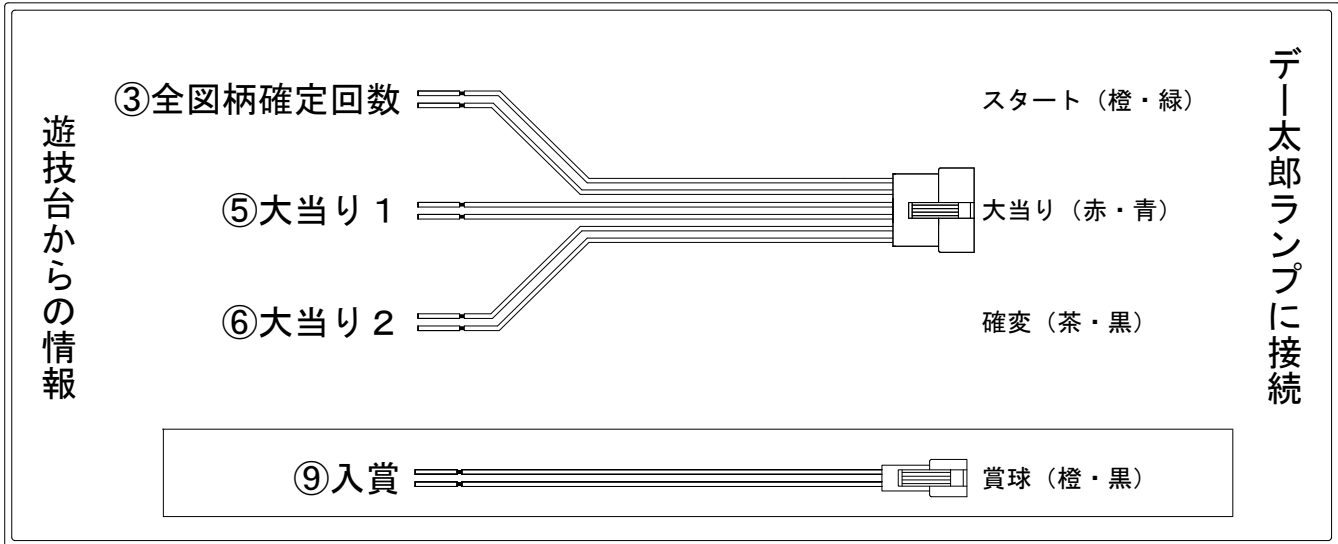

デー太郎（パチンコ） 取付配線資料 2019年03月12日 122

メーカー名	SANKYO	
機種名	CRFマクロスフロンティア3	R
ワンタッチ台接続ハーネス	A	DSH-H001
賞球入力変換ハーネス	B	DYR-H182

ハーネス結線図

外部端子板

出力情報

端子番号	端子色	出力情報	内容	高バース	大当		
①	白	賞球	賞球10個毎にON				
②	緑	扉・枠開放	遊技機の前枠および内枠が開放中にON				
③	灰	全図柄確定回数	特別図柄1及び特別図柄2の停止毎にON				
④	黄	全始動口	始動口1、始動口2及び始動口3への入賞毎にON				
⑤	黒	大当り1	大当たり中ON		○		
⑥	桃	大当り2	大当たり中及び高ベース中ON	○	○		
⑦	青	大当り3	大当たり中ON		○		
⑧	赤	大当り4	特定の図柄による大当たり中の高確率変動決定領域通過時にON				
⑨	橙	入賞	全ての入賞口入賞時、賞球10個毎にON				
⑩	水	セキュリティ	電源投入時、異常入賞、磁気、電波、スイッチ異常検出時にON				

→スタートに接続

→大当りに接続

→確変に接続

→賞球線に接続