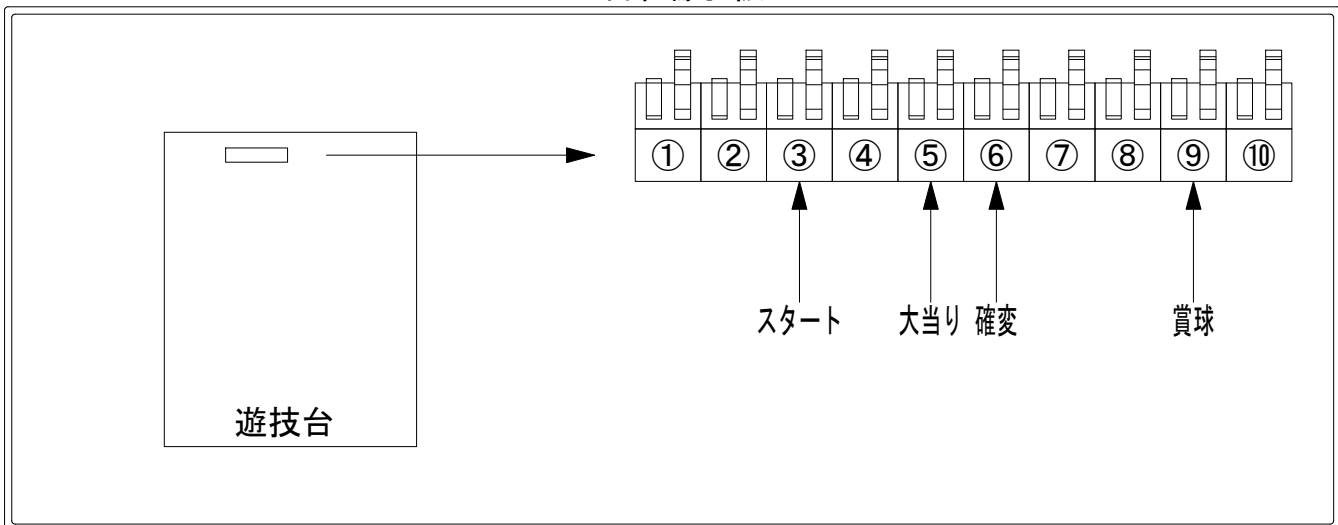

デー太郎（パチンコ） 取付配線資料 2019年03月12日 122

メーカー名	SANKYO	
機種名	CRFマクロスフロンティア3	R
ワンタッチ台接続ハーネス	A	DSH-H001
賞球入力変換ハーネス	B	DYR-H182

ハーネス結線図

外部端子板

出力情報

端子番号	端子色	出力情報	内容	高バース	大当		
①	白	賞球	賞球10個毎にON				
②	緑	扉・枠開放	遊技機の前枠および内枠が開放中にON				
③	灰	全図柄確定回数	特別図柄1及び特別図柄2の停止毎にON				
④	黄	全始動口	始動口1、始動口2及び始動口3への入賞毎にON				
⑤	黒	大当り1	大当たり中ON		○		
⑥	桃	大当り2	大当たり中及び高ベース中ON	○	○		
⑦	青	大当り3	大当たり中ON		○		
⑧	赤	大当り4	特定の図柄による大当たり中の高確率変動決定領域通過時にON				
⑨	橙	入賞	全ての入賞口入賞時、賞球10個毎にON				
⑩	水	セキュリティ	電源投入時、異常入賞、磁気、電波、スイッチ異常検出時にON				

→スタートに接続

→大当りに接続

→確変に接続

→賞球線に接続