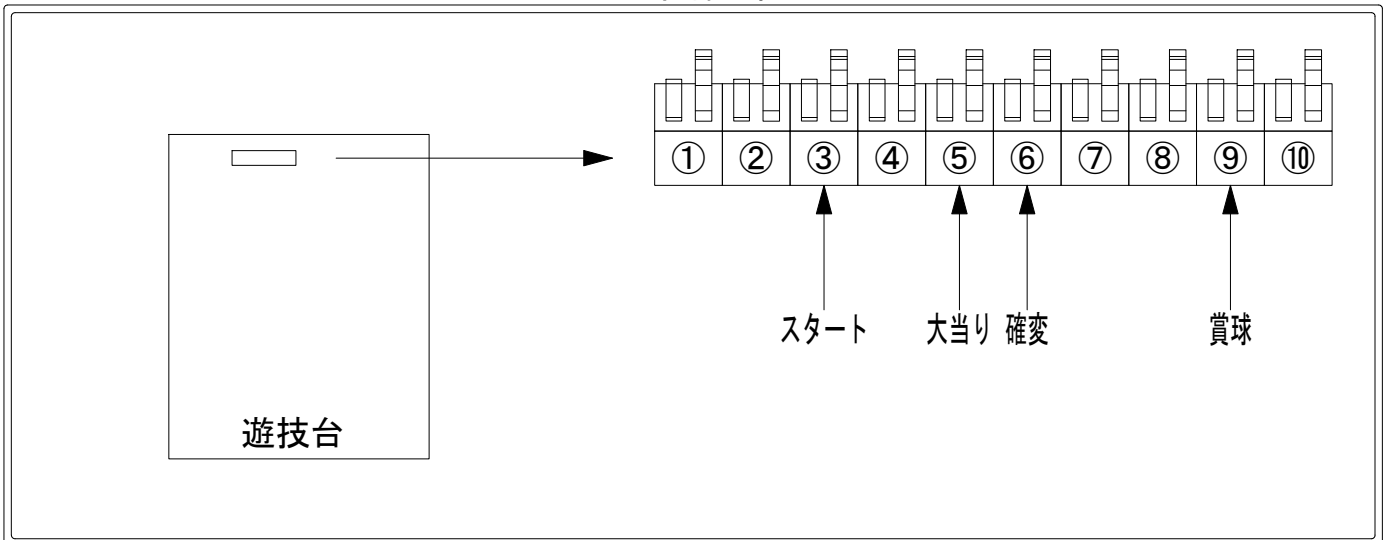

デー太郎（パチンコ） 取付配線資料 2019年01月29日 120

メーカー名	SANKYO	
機種名	PF 蒼穹のファフナー 2	A
ワンタッチ台接続ハーネス	A	DSH-H001
賞球入力変換ハーネス	B	DYR-H182

ハーネス結線図

外部端子板

出力情報

端子番号	端子色	出力情報	内容	高ベース	大当				
①	白	賞球	賞球10個毎にON						
②	緑	扉・枠開放	遊技機の前枠および内枠が開放中にON						
③	灰	全図柄確定回数	特別図柄1及び特別図柄2の停止毎にON						→スタートに接続
④	黄	全始動口	始動口1、始動口2への入賞毎にON						
⑤	黒	大当り 1	大当り中ON		○				→大当りに接続
⑥	桃	大当り 2	大当り中及び高ベース中ON	○	○				→確変に接続
⑦	青	大当り 3	大当り中および低ベース中の特別図柄1の小当り中ON		○				
⑧	赤	大当り 4	高ベース中ON	○					
⑨	橙	入賞	全ての入賞口入賞時、賞球10個毎にON						→賞球線に接続
⑩	水	セキュリティ	電源投入時、異常入賞、磁気、電波、スイッチ異常検出時にON						