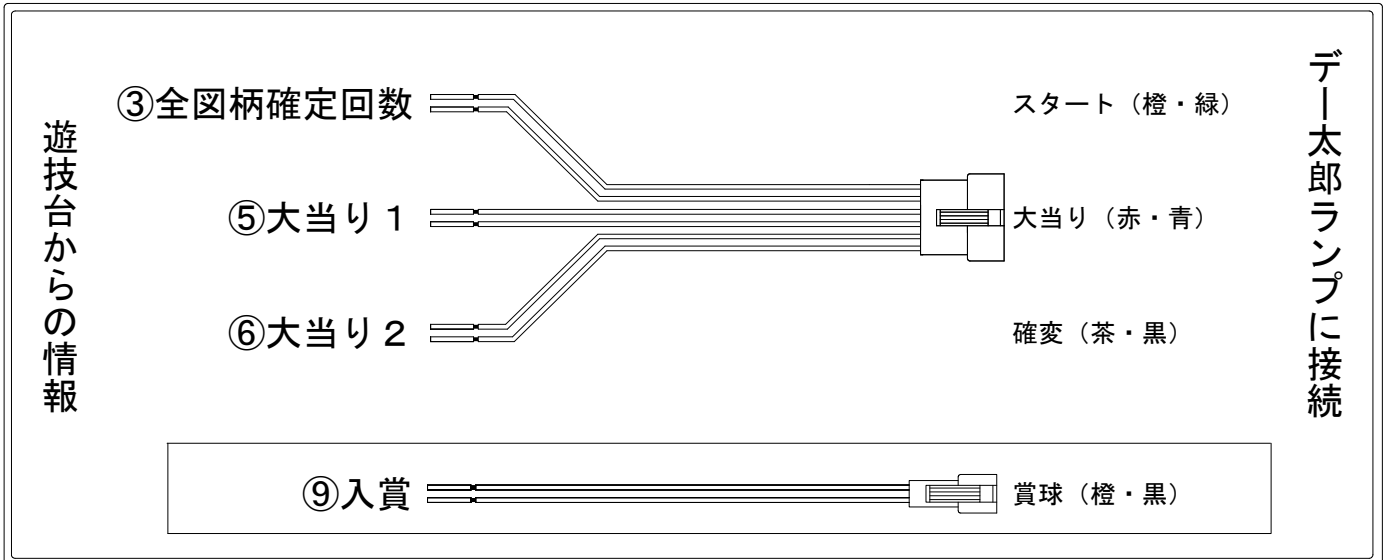

デー太郎（パチンコ） 取付配線資料 2019年01月29日 120

メーカー名	SANKYO	
機種名	PF 蒼穹のファフナー 2	A
ワンタッチ台接続ハーネス	A	DSH-H001
賞球入力変換ハーネス	B	DYR-H182

ハーネス結線図

外部端子板

出力情報

端子番号	端子色	出力情報	内容	高ベース	大当				
①	白	賞球	賞球10個毎にON						
②	緑	扉・枠開放	遊技機の前枠および内枠が開放中にON						
③	灰	全図柄確定回数	特別図柄1及び特別図柄2の停止毎にON						→スタートに接続
④	黄	全始動口	始動口1、始動口2への入賞毎にON						
⑤	黒	大当り 1	大当り中ON		○				→大当りに接続
⑥	桃	大当り 2	大当り中及び高ベース中ON	○	○				→確変に接続
⑦	青	大当り 3	大当り中および低ベース中の特別図柄1の小当り中ON		○				
⑧	赤	大当り 4	高ベース中ON	○					
⑨	橙	入賞	全ての入賞口入賞時、賞球10個毎にON						→賞球線に接続
⑩	水	セキュリティ	電源投入時、異常入賞、磁気、電波、スイッチ異常検出時にON						