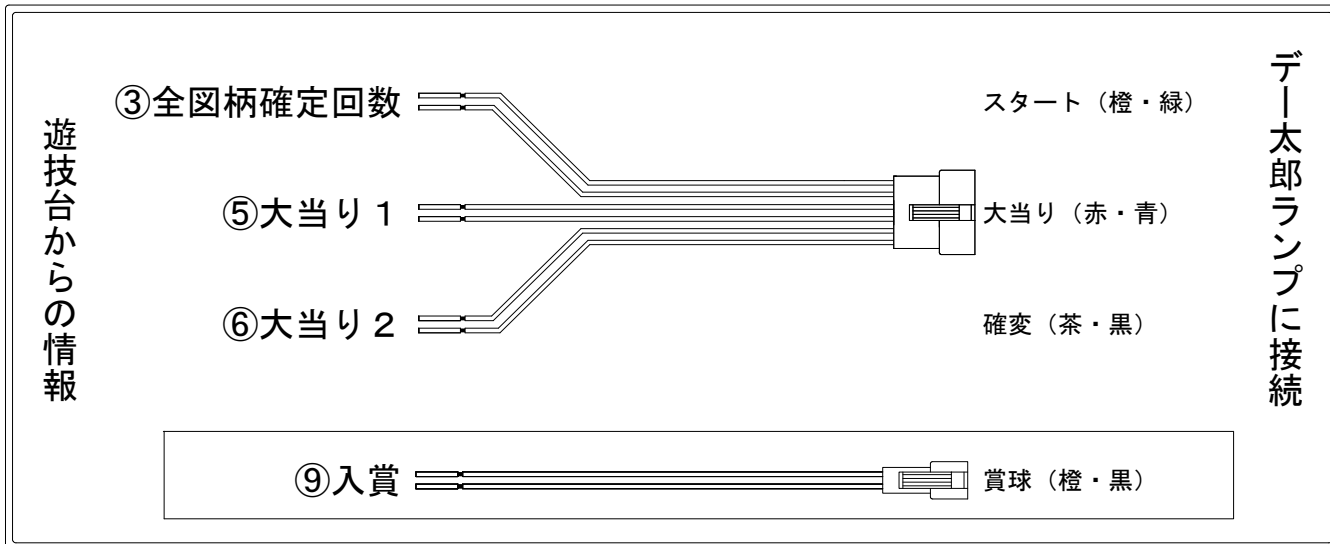

デー太郎（パチンコ） 取付配線資料 2018年10月29日 117

メーカー名	SANKYO		
機種名	CRFバイオハザード	リベレーションズ	sG
ワンタッチ台接続ハーネス	A		DSH-H001
賞球入力変換ハーネス	B		DYR-H182

ハーネス結線図

外部端子板

出力情報

端子番号	端子色	出力情報	内容	高ベース	大当				
①	白	賞球	賞球10個毎にON						
②	緑	扉・枠開放	遊技機の前枠および内枠が開放中にON						
③	灰	全図柄確定回数	特別図柄1及び特別図柄2の停止毎にON						→スタートに接続
④	黄	全始動口	始動口1、始動口2への入賞毎にON						
⑤	黒	大当り 1	大当り中にON		○				→大当りに接続
⑥	桃	大当り 2	大当り中及び高ベース中ON	○	○				→確変に接続
⑦	青	大当り 3	大当り中にON		○				
⑧	赤	大当り 4	特定図柄による大当り中の高確率変動決定領域通過時にON						
⑨	橙	入賞	全ての入賞口入賞時、賞球10個毎にON						→賞球線に接続
⑩	水	セキュリティ	電源投入時、異常入賞、磁気、電波、スイッチ異常検出時にON						