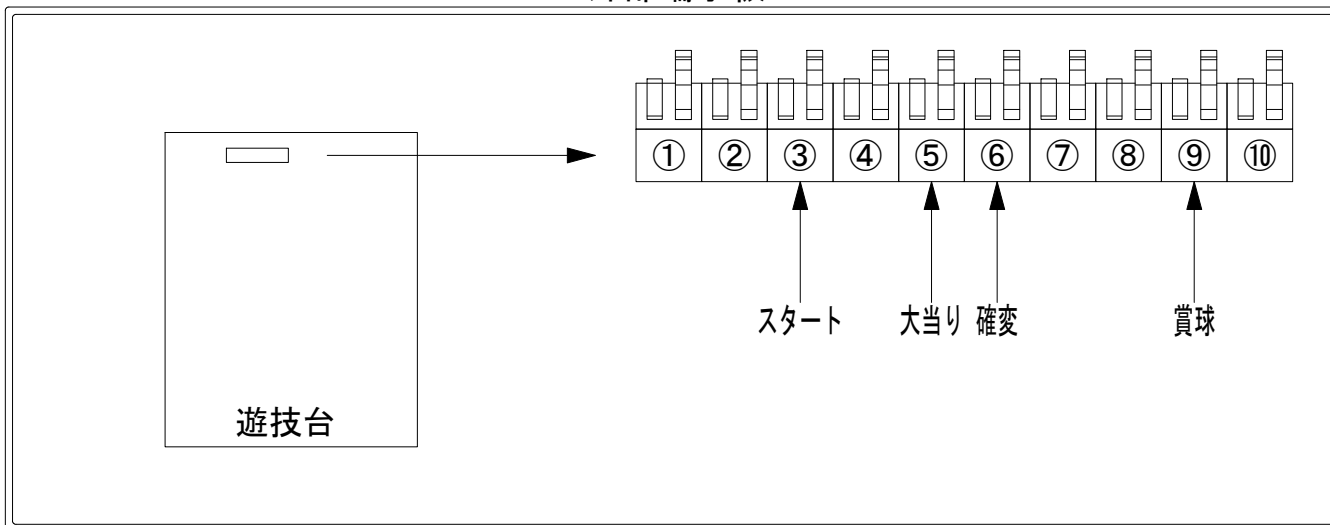

デー太郎（パチンコ） 取付配線資料 2018年10月29日 117

メーカー名	SANKYO		
機種名	CRFバイオハザード	リベレーションズ	sG
ワンタッチ台接続ハーネス	A		DSH-H001
賞球入力変換ハーネス	B		DYR-H182

ハーネス結線図

外部端子板

出力情報

端子番号	端子色	出力情報	内容	高ベース	大当				
①	白	賞球	賞球10個毎にON						
②	緑	扉・枠開放	遊技機の前枠および内枠が開放中にON						
③	灰	全図柄確定回数	特別図柄1及び特別図柄2の停止毎にON						→スタートに接続
④	黄	全始動口	始動口1、始動口2への入賞毎にON						
⑤	黒	大当り 1	大当り中にON		○				→大当りに接続
⑥	桃	大当り 2	大当り中及び高ベース中ON	○	○				→確変に接続
⑦	青	大当り 3	大当り中にON		○				
⑧	赤	大当り 4	特定図柄による大当り中の高確率変動決定領域通過時にON						
⑨	橙	入賞	全ての入賞口入賞時、賞球10個毎にON						→賞球線に接続
⑩	水	セキュリティ	電源投入時、異常入賞、磁気、電波、スイッチ異常検出時にON						