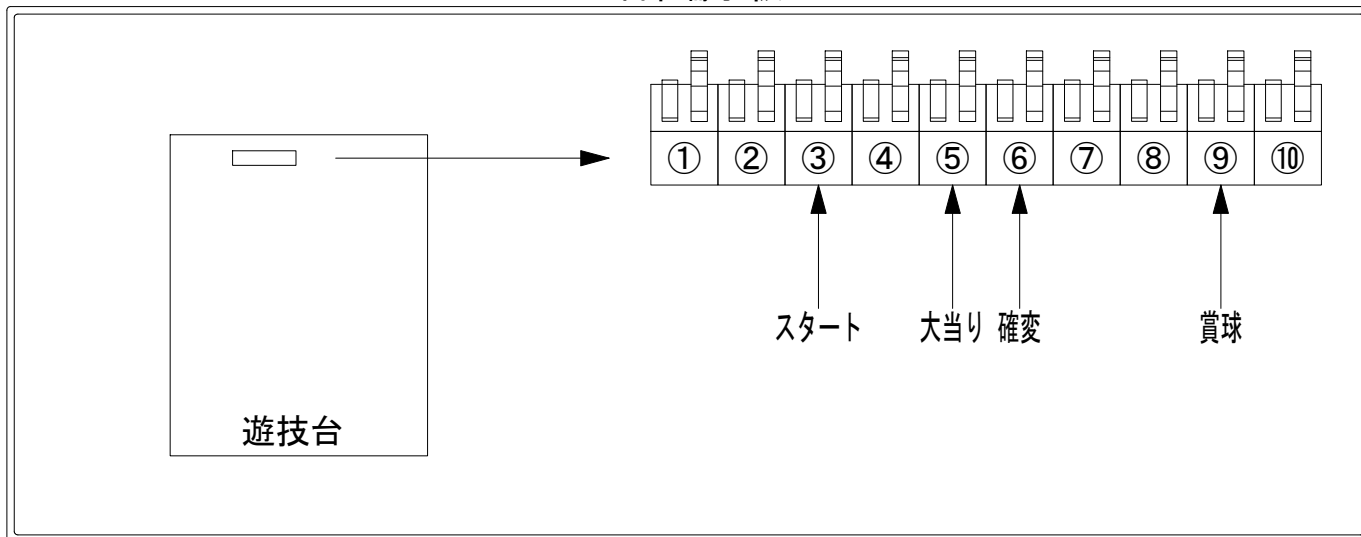

デー太郎（パチンコ） 取付配線資料 2018年08月16日 115

メーカー名	SANKYO	
機種名	CRF革命機ヴァルヴレイヴW	
ワンタッチ台接続ハーネス	A	DSH-H001
賞球入力変換ハーネス	B	DYR-H182

ハーネス結線図

外部端子板

出力情報

端子番号	端子色	出力情報	内容	高ベース	大当			
①	白	賞球	賞球10個毎にON					
②	緑	扉・枠開放	遊技機の前枠および内枠が開放中にON					
③	灰	全図柄確定回数	特別図柄1及び特別図柄2の停止毎にON					→スタートに接続
④	黄	全始動口	始動口1、始動口2及び始動口3への入賞毎にON					
⑤	黒	大当り 1	大当たり中ON		○			→大当りに接続
⑥	桃	大当り 2	大当たり中及び高ベース中ON	○	○			→確変に接続
⑦	青	大当り 3	高ベース中ON	○				
⑧	赤	大当り 4	大当たり中ON		○			
⑨	橙	入賞	全ての入賞口入賞時、賞球10個毎にON					→賞球線に接続
⑩	水	セキュリティ	電源投入時、異常入賞、磁気、電波、スイッチ異常検出時にON					