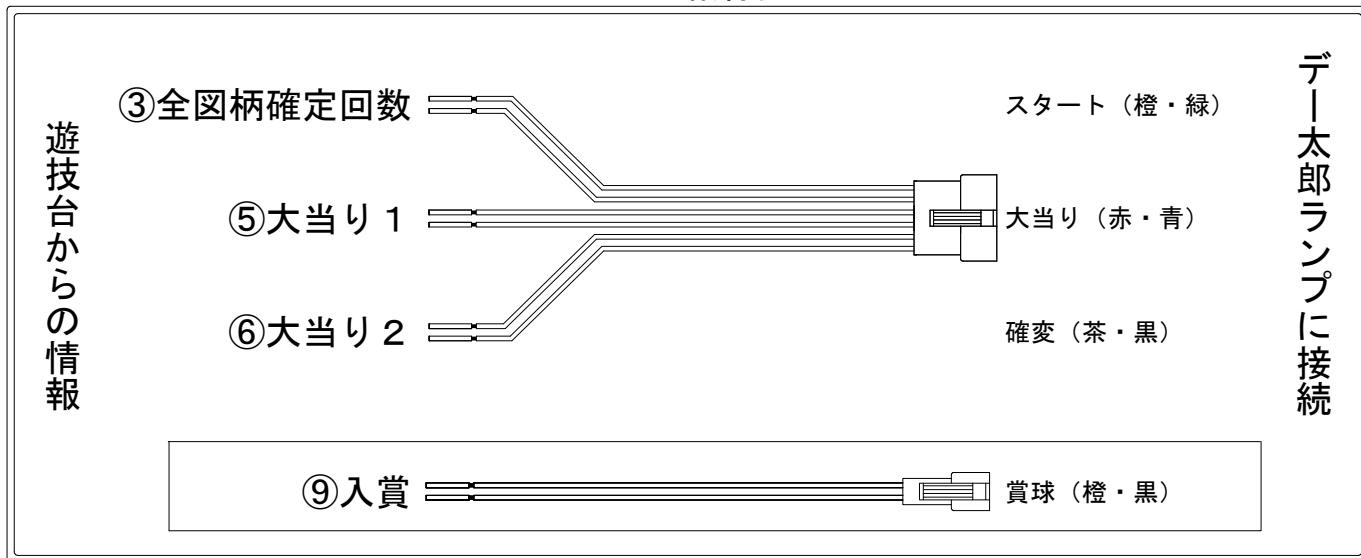

デー太郎（パチンコ） 取付配線資料 2018年08月16日 115

メーカー名	SANKYO	
機種名	CRF革命機ヴァルヴレイヴW	
ワンタッチ台接続ハーネス	A	DSH-H001
賞球入力変換ハーネス	B	DYR-H182

ハーネス結線図

外部端子板

出力情報

端子番号	端子色	出力情報	内容	高ベース	大当			
①	白	賞球	賞球10個毎にON					
②	緑	扉・枠開放	遊技機の前枠および内枠が開放中にON					
③	灰	全図柄確定回数	特別図柄1及び特別図柄2の停止毎にON					→スタートに接続
④	黄	全始動口	始動口1、始動口2及び始動口3への入賞毎にON					
⑤	黒	大当り 1	大当たり中ON		○			→大当りに接続
⑥	桃	大当り 2	大当たり中及び高ベース中ON	○	○			→確変に接続
⑦	青	大当り 3	高ベース中ON	○				
⑧	赤	大当り 4	大当たり中ON		○			
⑨	橙	入賞	全ての入賞口入賞時、賞球10個毎にON					→賞球線に接続
⑩	水	セキュリティ	電源投入時、異常入賞、磁気、電波、スイッチ異常検出時にON					