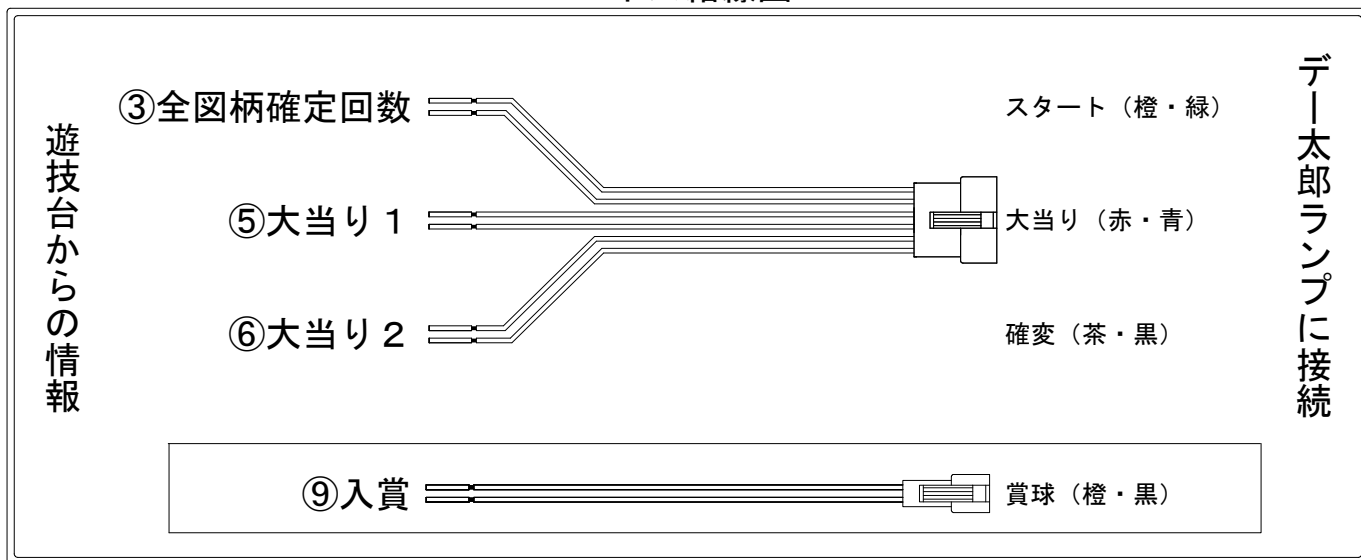

デー太郎（パチンコ） 取付配線資料 2018年07月30日 114

メーカー名	SANKYO		
機種名	CRFアクエリオンW	R	
ワンタッチ台接続ハーネス	A	DSH-H001	
賞球入力変換ハーネス	B	DYR-H182	

ハーネス結線図

外部端子板

出力情報

端子番号	端子色	出力情報	内容	高ベース	大当			
①	白	賞球	賞球10個毎にON					
②	緑	扉・枠開放	遊技機の前枠および内枠が開放中にON					
③	灰	全図柄確定回数	特別図柄1及び特別図柄2の停止毎にON					→スタートに接続
④	黄	全始動口	始動口1、始動口2及び始動口3への入賞毎にON					
⑤	黒	大当り 1	大当り中ON		○			→大当りに接続
⑥	桃	大当り 2	大当り中及び高ベース中ON	○	○			→確変に接続
⑦	青	大当り 3	大当り中ON		○			
⑧	赤	大当り 4	大当り中及び高ベース中ON	○	○			
⑨	橙	入賞	全ての入賞口入賞時、賞球10個毎にON					→賞球線に接続
⑩	水	セキュリティ	電源投入時、異常入賞、磁気、電波、スイッチ異常検出時にON					