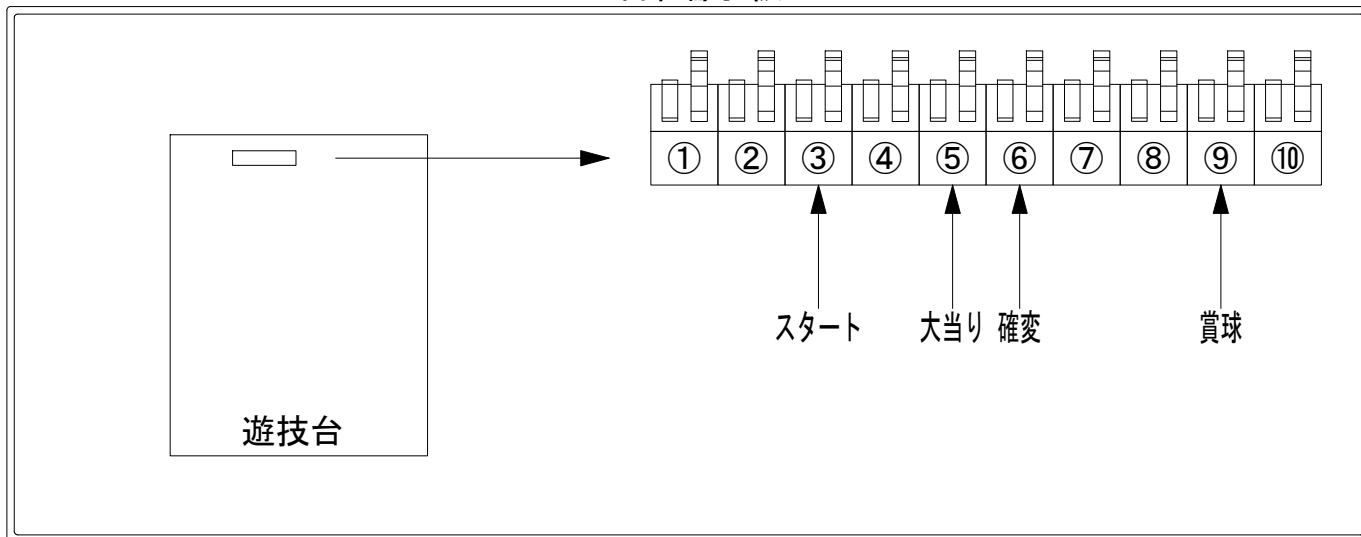

デー太郎（パチンコ） 取付配線資料 2018年07月30日 114

メーカー名	SANKYO		
機種名	CRFアクエリオンW	R	
ワンタッチ台接続ハーネス	A	DSH-H001	
賞球入力変換ハーネス	B	DYR-H182	

ハーネス結線図

外部端子板

出力情報

端子番号	端子色	出力情報	内容	高ベース	大当			
①	白	賞球	賞球10個毎にON					
②	緑	扉・枠開放	遊技機の前枠および内枠が開放中にON					
③	灰	全図柄確定回数	特別図柄1及び特別図柄2の停止毎にON					→スタートに接続
④	黄	全始動口	始動口1、始動口2及び始動口3への入賞毎にON					
⑤	黒	大当り 1	大当り中ON		○			→大当りに接続
⑥	桃	大当り 2	大当り中及び高ベース中ON	○	○			→確変に接続
⑦	青	大当り 3	大当り中ON		○			
⑧	赤	大当り 4	大当り中及び高ベース中ON	○	○			
⑨	橙	入賞	全ての入賞口入賞時、賞球10個毎にON					→賞球線に接続
⑩	水	セキュリティ	電源投入時、異常入賞、磁気、電波、スイッチ異常検出時にON					