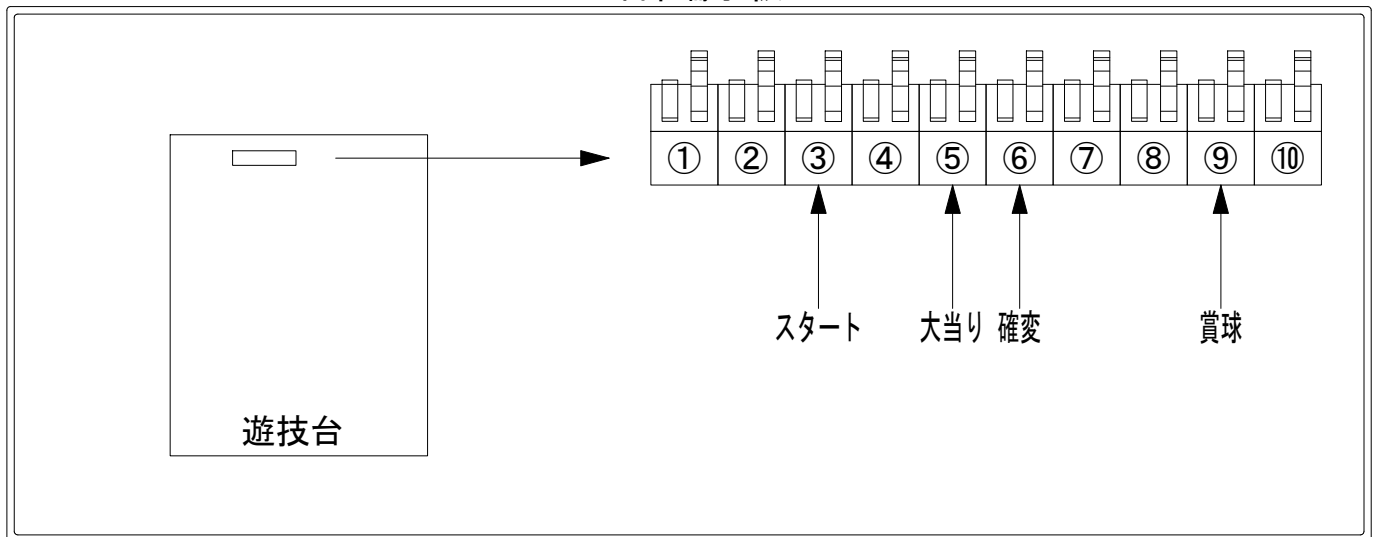

# デー太郎（パチンコ） 取付配線資料 2018年02月22日 112

メーカー名	SANKYO	
機種名	CRF革命機ヴァルヴレイヴ	
ワンタッチ台接続ハーネス	A	DSH-H001
賞球入力変換ハーネス	B	DYR-H182

ハーネス結線図

外部端子板

出力情報

端子番号	端子色	出力情報	内容	高ベース	大当		
①	白	賞球	賞球10個毎にON				
②	緑	扉・枠開放	遊技機の前枠および内枠が開放中にON				
③	灰	全図柄確定回数	特別図柄1及び特別図柄2の停止毎にON				→スタートに接続
④	黄	全始動口	始動口1、始動口2及び始動口3への入賞毎にON				
⑤	黒	大当り1	大当り中ON		○		→大当りに接続
⑥	桃	大当り2	大当り中及び高ベース中ON	○	○		→確変に接続
⑦	青	大当り3	高ベース中ON	○			
⑧	赤	大当り4	大当り中ON		○		
⑨	橙	入賞	全ての入賞口入賞時、賞球10個毎にON				→賞球線に接続
⑩	水	セキュリティ	電源投入時、異常入賞、磁気、電波、スイッチ異常検出時にON				