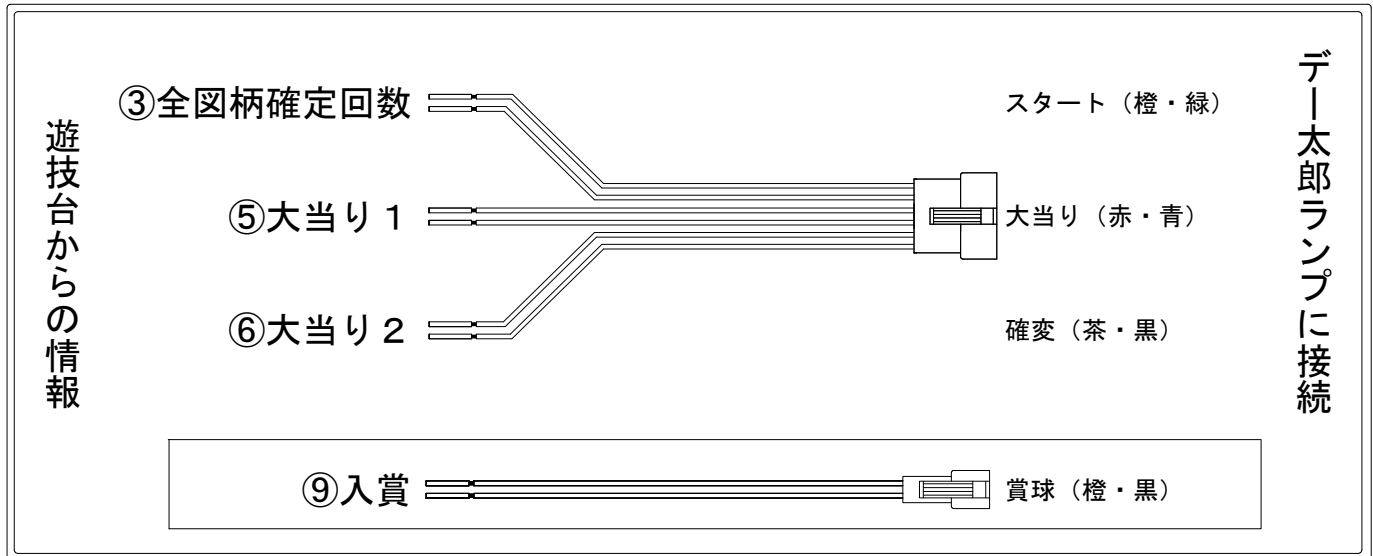

# デー太郎（パチンコ） 取付配線資料 2018年02月22日 112

メーカー名	SANKYO	
機種名	CRF革命機ヴァルヴレイヴ	
ワンタッチ台接続ハーネス	A	DSH-H001
賞球入力変換ハーネス	B	DYR-H182

ハーネス結線図

外部端子板

出力情報

端子番号	端子色	出力情報	内容	高ベース	大当		
①	白	賞球	賞球10個毎にON				
②	緑	扉・枠開放	遊技機の前枠および内枠が開放中にON				
③	灰	全図柄確定回数	特別図柄1及び特別図柄2の停止毎にON				→スタートに接続
④	黄	全始動口	始動口1、始動口2及び始動口3への入賞毎にON				
⑤	黒	大当り1	大当り中ON		○		→大当りに接続
⑥	桃	大当り2	大当り中及び高ベース中ON	○	○		→確変に接続
⑦	青	大当り3	高ベース中ON	○			
⑧	赤	大当り4	大当り中ON		○		
⑨	橙	入賞	全ての入賞口入賞時、賞球10個毎にON				→賞球線に接続
⑩	水	セキュリティ	電源投入時、異常入賞、磁気、電波、スイッチ異常検出時にON				