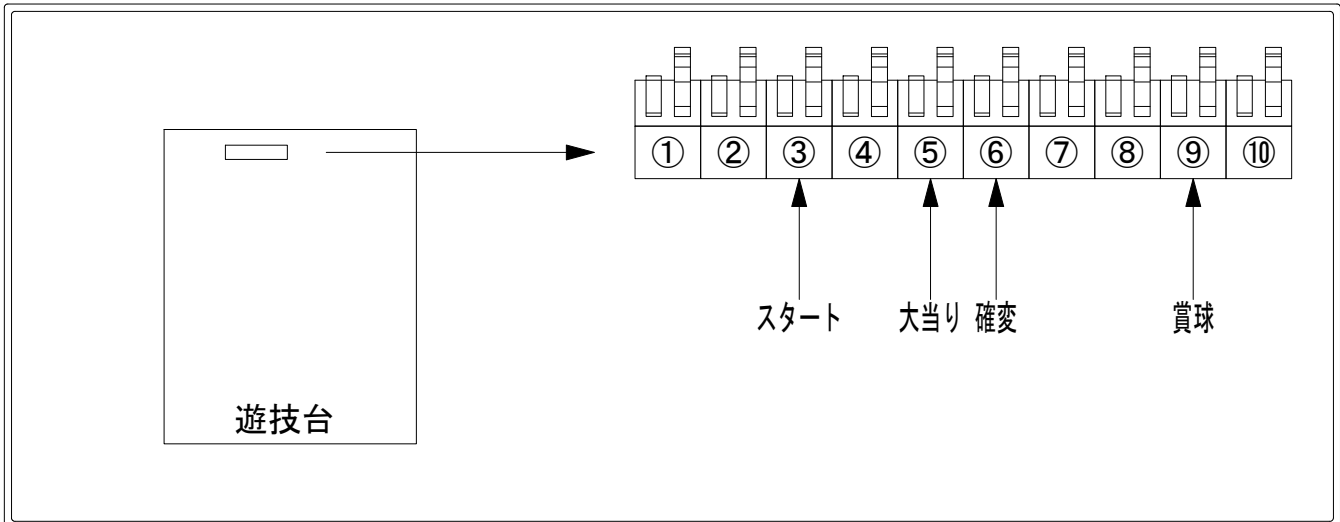

デー太郎（パチンコ） 取付配線資料 2018年11月16日 108-1

メーカー名	SANKYO	
機種名	CRF戦姫絶唱シンフォギア _ S	
ワンタッチ台接続ハーネス	A	DSH-H001
賞球入力変換ハーネス	B	DYR-H182

ハーネス結線図

外部端子板

出力情報

端子番号	端子色	出力情報	内容	高ベース	大当			
①	白	賞球	賞球10個毎にON					
②	緑	扉・枠開放	遊技機の前枠および内枠が開放中にON					
③	灰	全図柄確定回数	特別図柄1及び特別図柄2の停止毎にON					→スタートに接続
④	黄	全始動口	始動口1及び始動口2入賞毎にON					
⑤	黒	大当り 1	大当たり中ON		○			→大当りに接続
⑥	桃	大当り 2	大当たり中及び高ベース中ON	○	○			→確変に接続
⑦	青	大当り 3	特定領域通過による大当たり中ON					
⑧	赤	大当り 4	高ベース中ON	○				
⑨	橙	入賞	全ての入賞口入賞時、賞球10個毎にON					→賞球線に接続
⑩	水	セキュリティ	電源投入時、異常入賞、磁気、電波、スイッチ異常検出時にON					