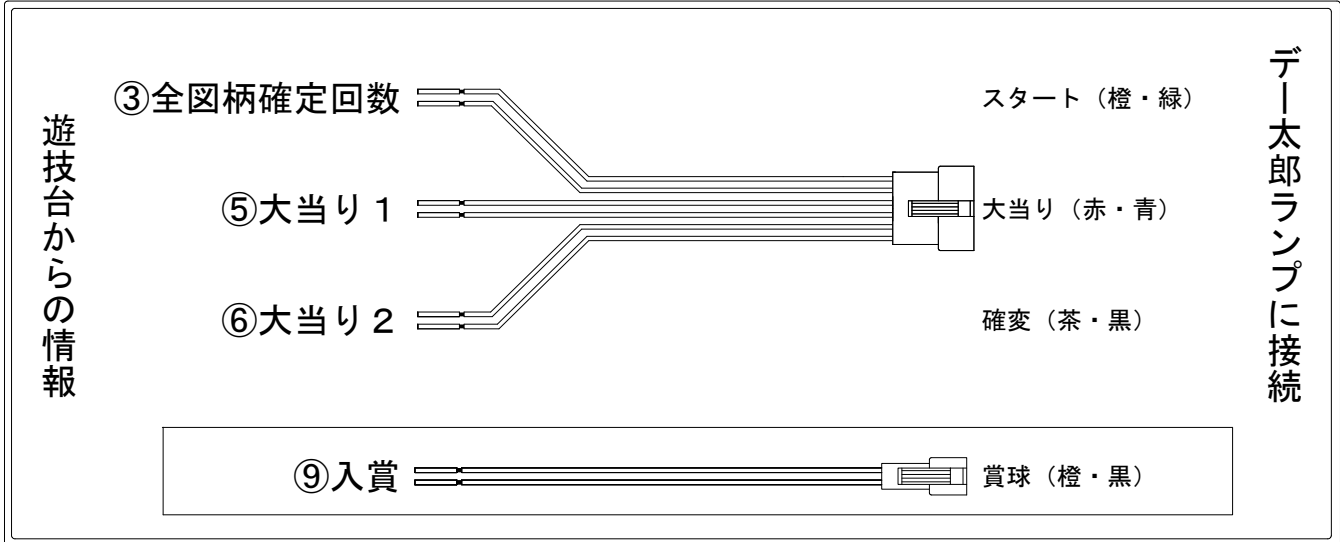

デー太郎（パチンコ） 取付配線資料 2018年11月16日 108-1

メーカー名	SANKYO	
機種名	CRF戦姫絶唱シンフォギア _ S	
ワンタッチ台接続ハーネス	A	DSH-H001
賞球入力変換ハーネス	B	DYR-H182

ハーネス結線図

外部端子板

出力情報

端子番号	端子色	出力情報	内容	高ベース	大当			
①	白	賞球	賞球10個毎にON					
②	緑	扉・枠開放	遊技機の前枠および内枠が開放中にON					
③	灰	全図柄確定回数	特別図柄1及び特別図柄2の停止毎にON					→スタートに接続
④	黄	全始動口	始動口1及び始動口2入賞毎にON					
⑤	黒	大当り 1	大当たり中ON		○			→大当りに接続
⑥	桃	大当り 2	大当たり中及び高ベース中ON	○	○			→確変に接続
⑦	青	大当り 3	特定領域通過による大当たり中ON					
⑧	赤	大当り 4	高ベース中ON	○				
⑨	橙	入賞	全ての入賞口入賞時、賞球10個毎にON					→賞球線に接続
⑩	水	セキュリティ	電源投入時、異常入賞、磁気、電波、スイッチ異常検出時にON					