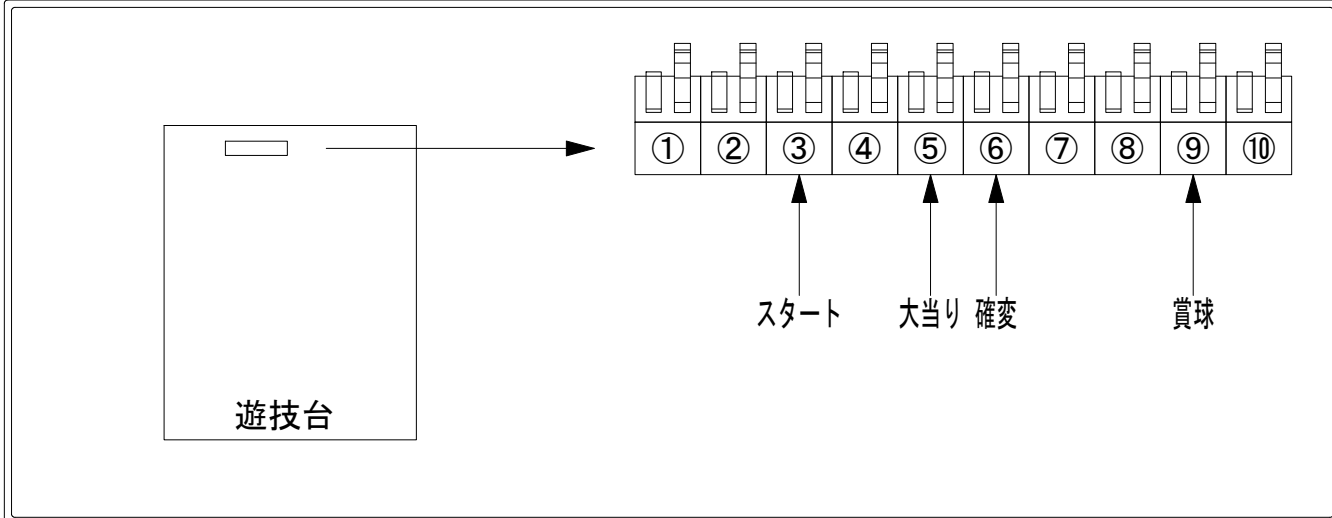

デー太郎（パチンコ） 取付配線資料 2017年06月09日 106-1

メーカー名	SANKYO	
機種名	CRF 倭田来未V	ミドルY
ワンタッチ台接続ハーネス	A	DSH-H001
賞球入力変換ハーネス	B	DYR-H182

ハーネス結線図

外部端子板

出力情報

端子番号	端子色	出力情報	内容	高ベース	大当			
①	白	賞球	賞球10個毎にON					
②	緑	扉・枠開放	遊技機の前枠および内枠が開放中ON					
③	灰	全図柄確定回数	特別図柄1及び特別図柄2の停止毎にON					→スタートに接続
④	黄	全始動口	始動口1及び始動口2入賞毎にON					
⑤	黒	大当り1	大当り中ON		○			→大当りに接続
⑥	桃	大当り2	大当り中及び高ベース中ON	○	○			→確変に接続
⑦	青	大当り3	高ベース中ON	○				
⑧	赤	大当り4	大当り中ON		○			
⑨	橙	入賞	全ての入賞口入賞時、賞球10個毎にON					→賞球線に接続
⑩	水	セキュリティ	電源投入時、異常入賞、磁気、電波、スイッチ異常検出時にON					