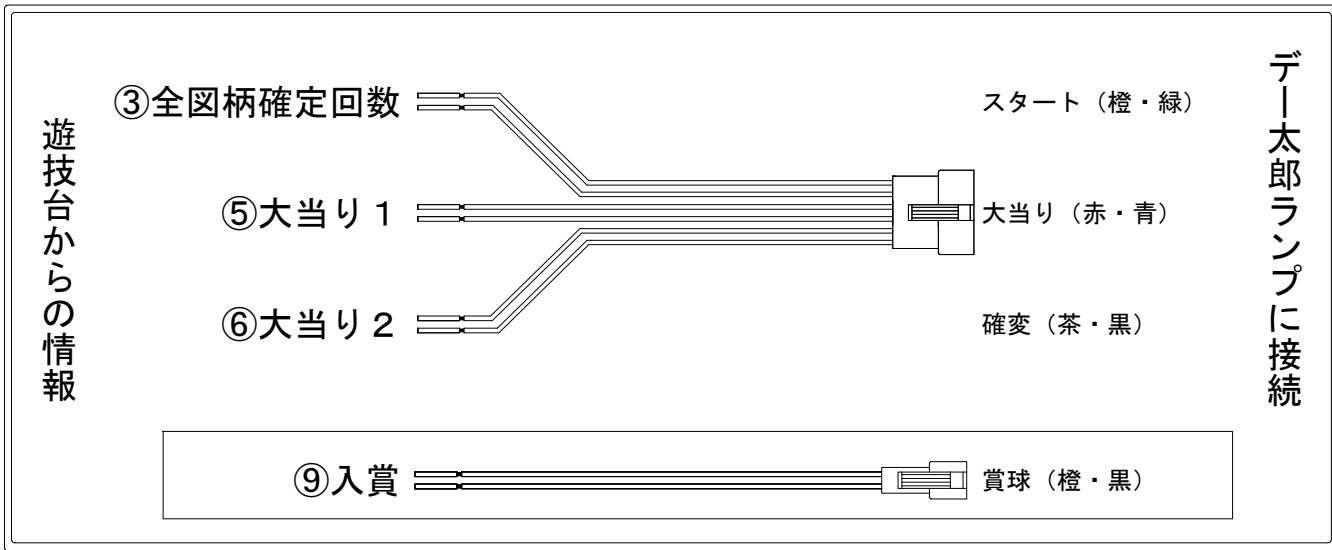

デー太郎（パチンコ） 取付配線資料 2017年06月09日 106-1

メーカー名	SANKYO	
機種名	CRF 倭田来未V	ミドルY
ワンタッチ台接続ハーネス	A	DSH-H001
賞球入力変換ハーネス	B	DYR-H182

ハーネス結線図

外部端子板

出力情報

端子番号	端子色	出力情報	内容	高ベース	大当			
①	白	賞球	賞球10個毎にON					
②	緑	扉・枠開放	遊技機の前枠および内枠が開放中ON					
③	灰	全図柄確定回数	特別図柄1及び特別図柄2の停止毎にON					→スタートに接続
④	黄	全始動口	始動口1及び始動口2入賞毎にON					
⑤	黒	大当り1	大当り中ON		○			→大当りに接続
⑥	桃	大当り2	大当り中及び高ベース中ON	○	○			→確変に接続
⑦	青	大当り3	高ベース中ON	○				
⑧	赤	大当り4	大当り中ON		○			
⑨	橙	入賞	全ての入賞口入賞時、賞球10個毎にON					→賞球線に接続
⑩	水	セキュリティ	電源投入時、異常入賞、磁気、電波、スイッチ異常検出時にON					