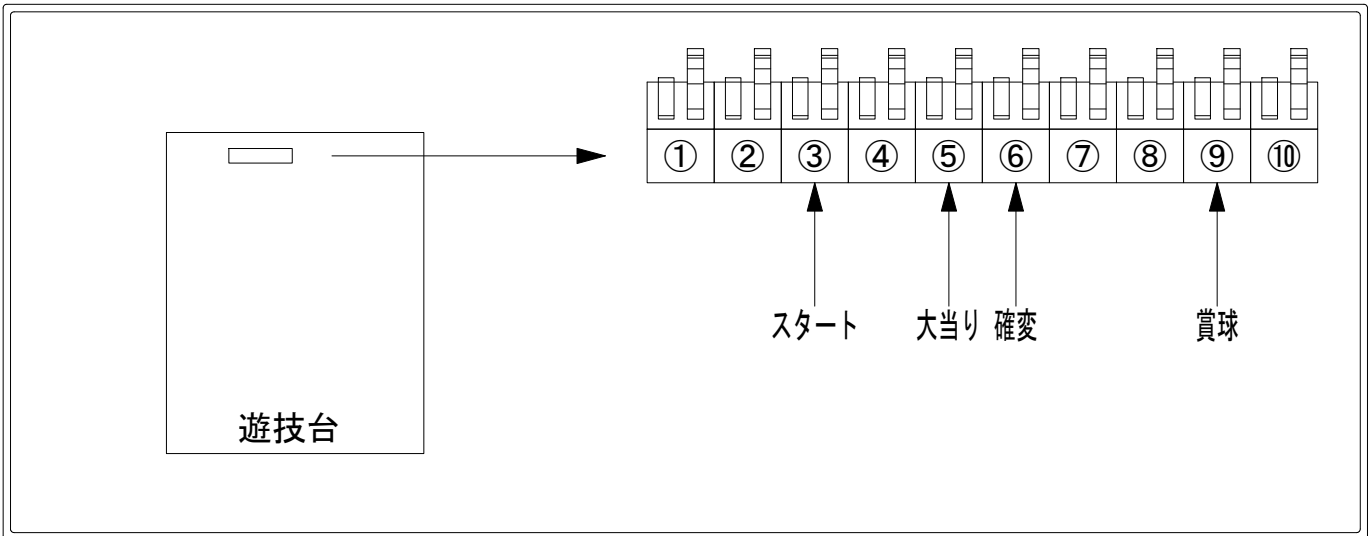

デー太郎（パチンコ） 取付配線資料

2016年10月01日 104

メーカー名	SANKYO	
機種名	CRFバニー&バニー	G A
ワンタッチ台接続ハーネス	A	DSH-H001
賞球入力変換ハーネス	B	DYR-H182

ハーネス結線図

外部端子板

出力情報

端子番号	端子色	出力情報	内容	高ベース	大当				
①	白	賞球	賞球10個毎にON						
②	緑	扉・枠開放	遊技機の前枠および内枠が開放中ON						
③	灰	全図柄確定回数	特別図柄1及び特別図柄2の停止毎にON						→スタートに接続
④	黄	全始動口	始動口1及び始動口2入賞時にON						
⑤	黒	大当り 1	大当り中ON		○				→大当りに接続
⑥	桃	大当り 2	大当り中及び高ベース中ON	○	○				→確変に接続
⑦	青	大当り 3	V大当り中ON(大当り開始からON)						
⑧	赤	大当り 4	高ベース中ON	○					
⑨	橙	入賞	全ての入賞口入賞時、賞球10個毎にON						→賞球線に接続
⑩	水	セキュリティ	電源投入時、異常入賞、磁気、電波、スイッチ異常検出時にON						