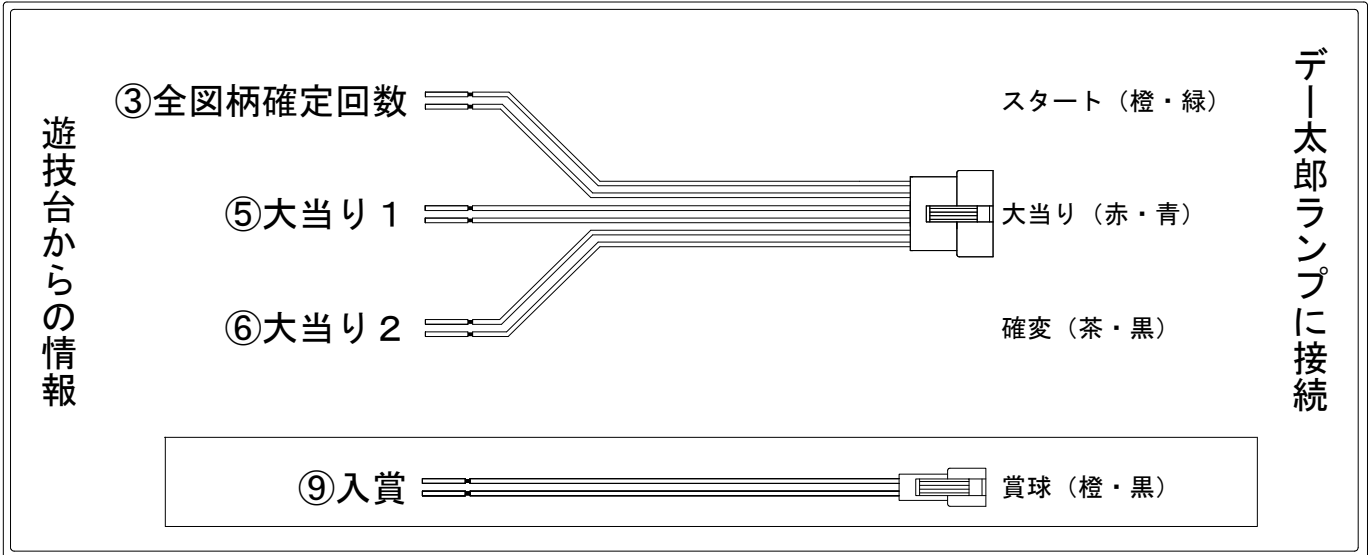

デー太郎（パチンコ） 取付配線資料

2016年10月01日 104

メーカー名	SANKYO	
機種名	CRFバニー&バニー	G A
ワンタッチ台接続ハーネス	A	DSH-H001
賞球入力変換ハーネス	B	DYR-H182

ハーネス結線図

外部端子板

出力情報

端子番号	端子色	出力情報	内容	高ベース	大当				
①	白	賞球	賞球10個毎にON						
②	緑	扉・枠開放	遊技機の前枠および内枠が開放中ON						
③	灰	全図柄確定回数	特別図柄1及び特別図柄2の停止毎にON						→スタートに接続
④	黄	全始動口	始動口1及び始動口2入賞時にON						
⑤	黒	大当り 1	大当り中ON		○				→大当りに接続
⑥	桃	大当り 2	大当り中及び高ベース中ON	○	○				→確変に接続
⑦	青	大当り 3	V大当り中ON(大当り開始からON)						
⑧	赤	大当り 4	高ベース中ON	○					
⑨	橙	入賞	全ての入賞口入賞時、賞球10個毎にON						→賞球線に接続
⑩	水	セキュリティ	電源投入時、異常入賞、磁気、電波、スイッチ異常検出時にON						