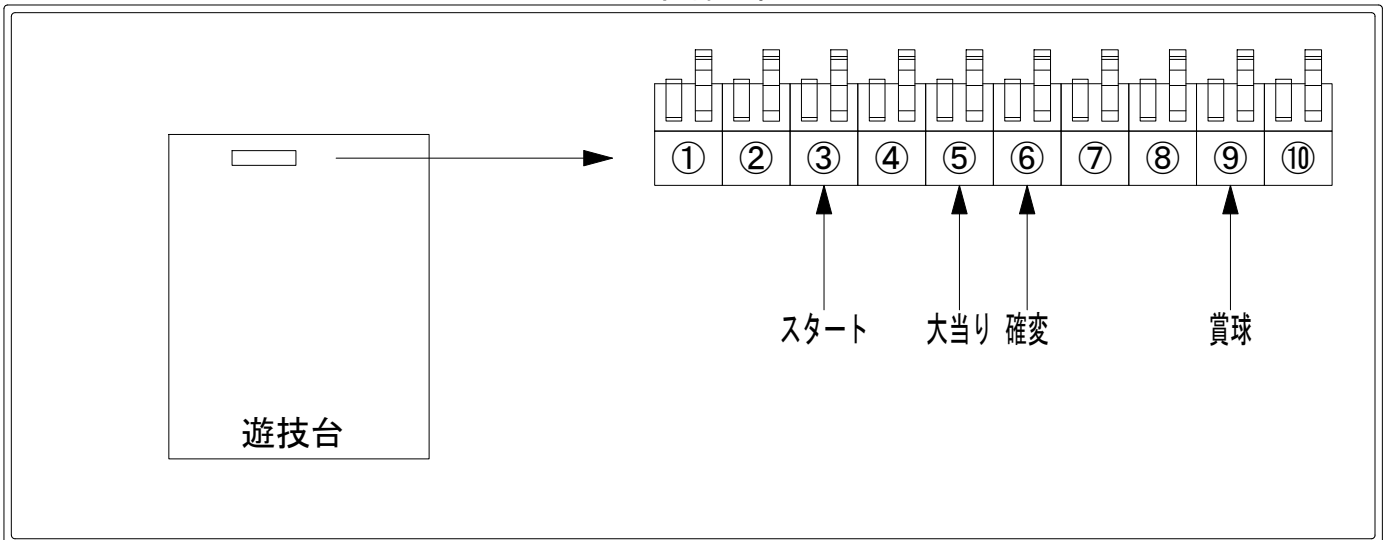

デー太郎（パチンコ） 取付配線資料 2017年01月13日 103-1

メーカー名	SANKYO		
機種名	CRF a-nation _ G Y		
ワンタッチ台接続ハーネス	A	DSH-H001	
賞球入力変換ハーネス	B	DYR-H182	

ハーネス結線図

外部端子板

出力情報

端子番号	端子色	出力情報	内容	高ベース	大当				
①	白	賞球	賞球10個毎にON						
②	緑	扉・枠開放	遊技機の前枠および内枠が開放中ON						
③	灰	全図柄確定回数	特別図柄1及び特別図柄2の停止毎にON						→スタートに接続
④	黄	全始動口	始動口1及び始動口2入賞時にON						
⑤	黒	大当り1	全ての大当り中ON		○				→大当りに接続
⑥	桃	大当り2	全ての大当り中及び高ベース中ON	○	○				→確変に接続
⑦	青	大当り3	全ての大当り中ON		○				
⑧	赤	大当り4	全ての大当り中及び高ベース中ON	○	○				
⑨	橙	入賞	全ての入賞口入賞時、賞球10個毎にON						→賞球線に接続
⑩	水	セキュリティ	電源投入時、異常入賞、磁気、電波、スイッチ異常検出時にON						