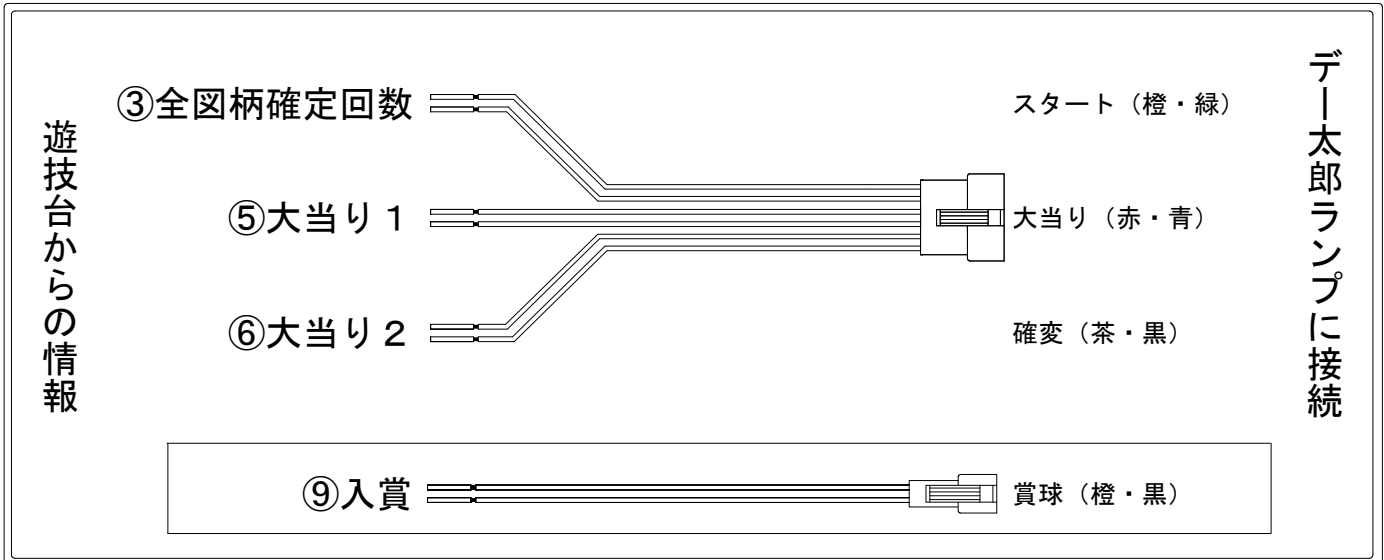

デー太郎（パチンコ） 取付配線資料 2017年01月13日 103-1

メーカー名	SANKYO		
機種名	CRF a-nation _ G Y		
ワンタッチ台接続ハーネス	A	DSH-H001	
賞球入力変換ハーネス	B	DYR-H182	

ハーネス結線図

外部端子板

出力情報

端子番号	端子色	出力情報	内容	高ベース	大当				
①	白	賞球	賞球10個毎にON						
②	緑	扉・枠開放	遊技機の前枠および内枠が開放中ON						
③	灰	全図柄確定回数	特別図柄1及び特別図柄2の停止毎にON						→スタートに接続
④	黄	全始動口	始動口1及び始動口2入賞時にON						
⑤	黒	大当り1	全ての大当り中ON		○				→大当りに接続
⑥	桃	大当り2	全ての大当り中及び高ベース中ON	○	○				→確変に接続
⑦	青	大当り3	全ての大当り中ON		○				
⑧	赤	大当り4	全ての大当り中及び高ベース中ON	○	○				
⑨	橙	入賞	全ての入賞口入賞時、賞球10個毎にON						→賞球線に接続
⑩	水	セキュリティ	電源投入時、異常入賞、磁気、電波、スイッチ異常検出時にON						