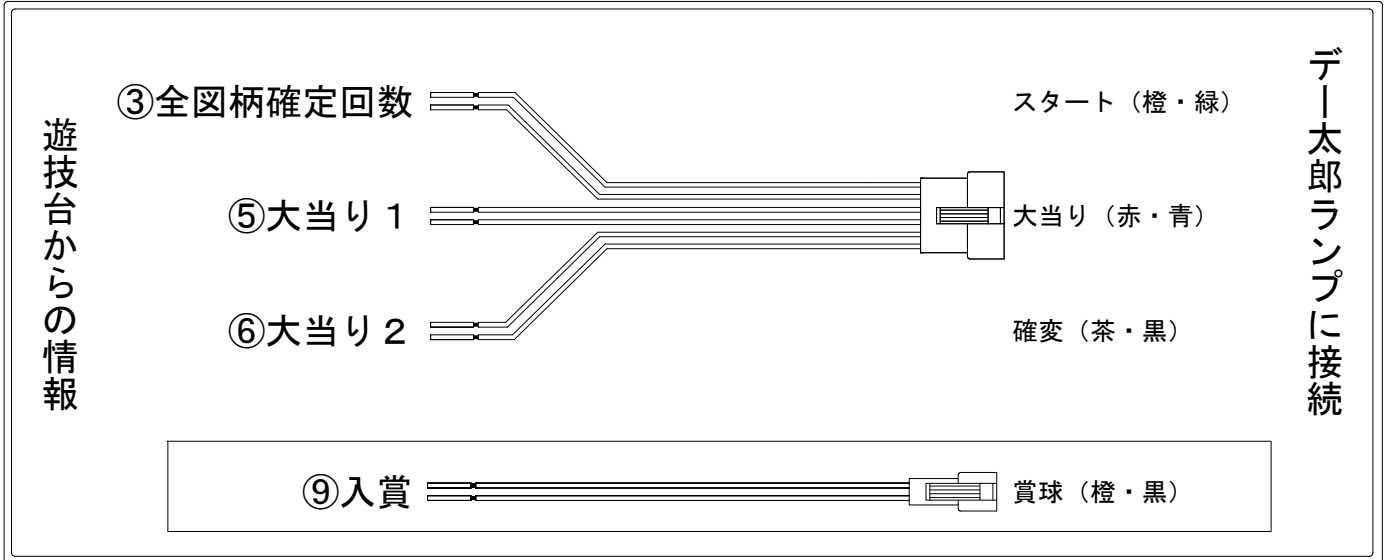

デー太郎（パチンコ） 取付配線資料 2016年05月25日 102

メーカー名	SANKYO		
機種名	CRF 夢福神 _ Y		
ワンタッチ台接続ハーネス	A	DSH-H001	
賞球入力変換ハーネス	B	DYR-H182	

ハーネス結線図

外部端子板

出力情報

端子番号	端子色	出力情報	内容	高ベース	大当				
①	白	賞球	賞球10個毎にON						
②	緑	扉・枠開放	遊技機の前枠および内枠が開放中ON						
③	灰	全図柄確定回数	特別図柄1及び特別図柄2の停止毎にON						→スタートに接続
④	黄	全始動口	始動口1及び始動口2入賞時にON						
⑤	黒	大当り1	全ての当りON		○				→大当りに接続
⑥	桃	大当り2	全ての当り中及び高ベース中ON	○	○				→確変に接続
⑦	青	大当り3	全ての当りON		○				
⑧	赤	大当り4	全ての当り中及び高ベース中ON	○	○				
⑨	橙	入賞	全ての入賞口入賞時、賞球10個毎にON						→賞球線に接続
⑩	水	セキュリティ	電源投入時、異常入賞、磁気、電波、スイッチ異常検出時にON						