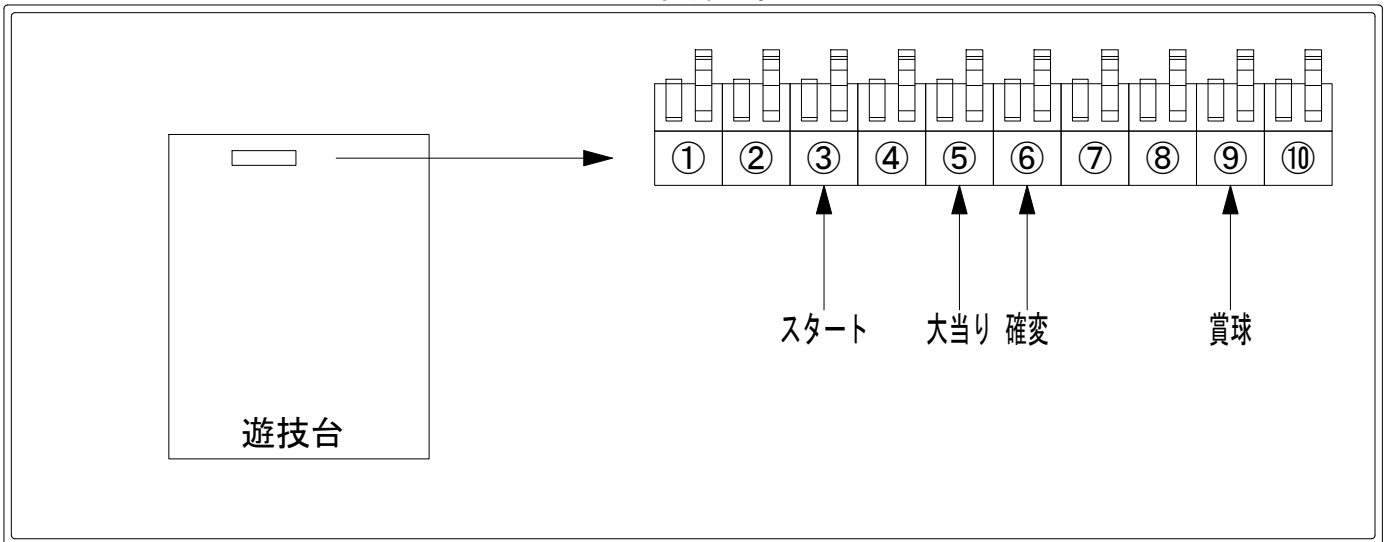

デー太郎（パチンコ） 取付配線資料 2016年05月25日 102

メーカー名	SANKYO		
機種名	CRF 夢福神 _ Y		
ワンタッチ台接続ハーネス	A	DSH-H001	
賞球入力変換ハーネス	B	DYR-H182	

ハーネス結線図

外部端子板

出力情報

端子番号	端子色	出力情報	内容	高ベース	大当				
①	白	賞球	賞球10個毎にON						
②	緑	扉・枠開放	遊技機の前枠および内枠が開放中ON						
③	灰	全図柄確定回数	特別図柄1及び特別図柄2の停止毎にON						→スタートに接続
④	黄	全始動口	始動口1及び始動口2入賞時にON						
⑤	黒	大当り1	全ての当りON		○				→大当りに接続
⑥	桃	大当り2	全ての当り中及び高ベース中ON	○	○				→確変に接続
⑦	青	大当り3	全ての当りON		○				
⑧	赤	大当り4	全ての当り中及び高ベース中ON	○	○				
⑨	橙	入賞	全ての入賞口入賞時、賞球10個毎にON						→賞球線に接続
⑩	水	セキュリティ	電源投入時、異常入賞、磁気、電波、スイッチ異常検出時にON						