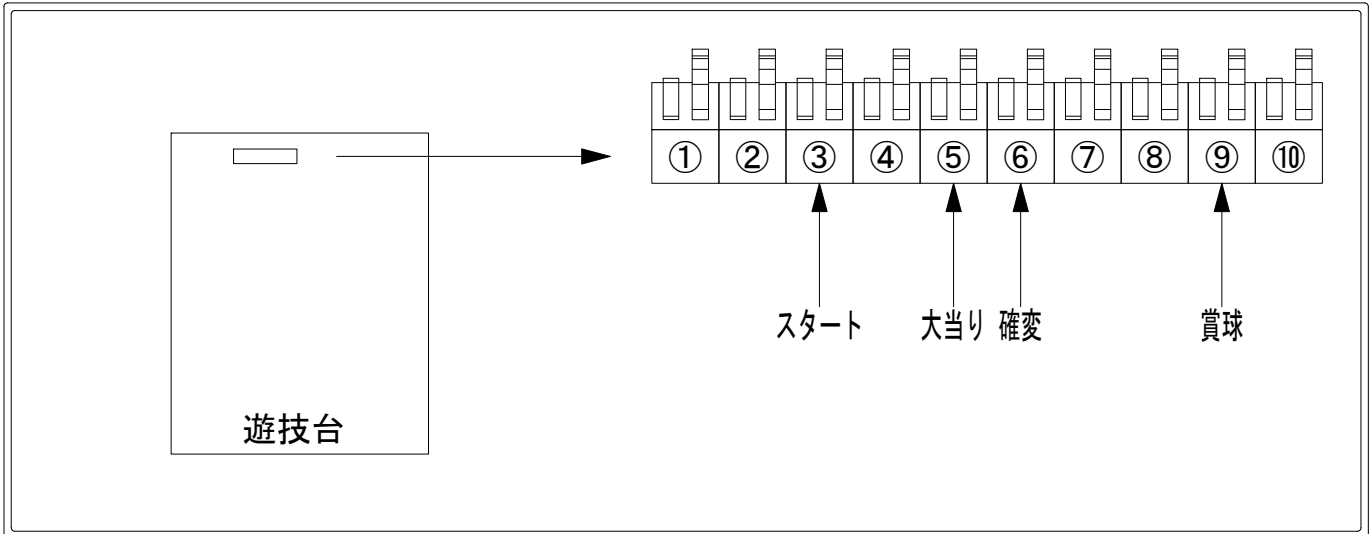

## 外部端子板

## 出力情報

端子番号	端子色	出力情報	内容	高ベース	大当		
①	白	賞球	賞球10個毎にON				
②	緑	扉・枠開放	遊技機の前枠および内枠が開放中ON				
③	灰	全図柄確定回数	特別図柄1及び特別図柄2の停止毎にON				→スタートに接続
④	黄	全始動口	始動口1及び始動口2入賞時にON				
⑤	黒	大当り 1	全ての大当り中ON		○		→大当りに接続
⑥	桃	大当り 2	全ての大当り中及び高ベース中ON	○	○		→確変に接続
⑦	青	大当り 3	全ての大当り中ON		○		
⑧	赤	大当り 4	大当り（ショート開放）中の高確率変動決定領域通過（初回）にON				
⑨	橙	入賞	全ての入賞口入賞時、賞球10個毎にON				→賞球線に接続
⑩	水	セキュリティ	電源投入時、異常入賞、磁気、電波、スイッチ異常検出時にON				