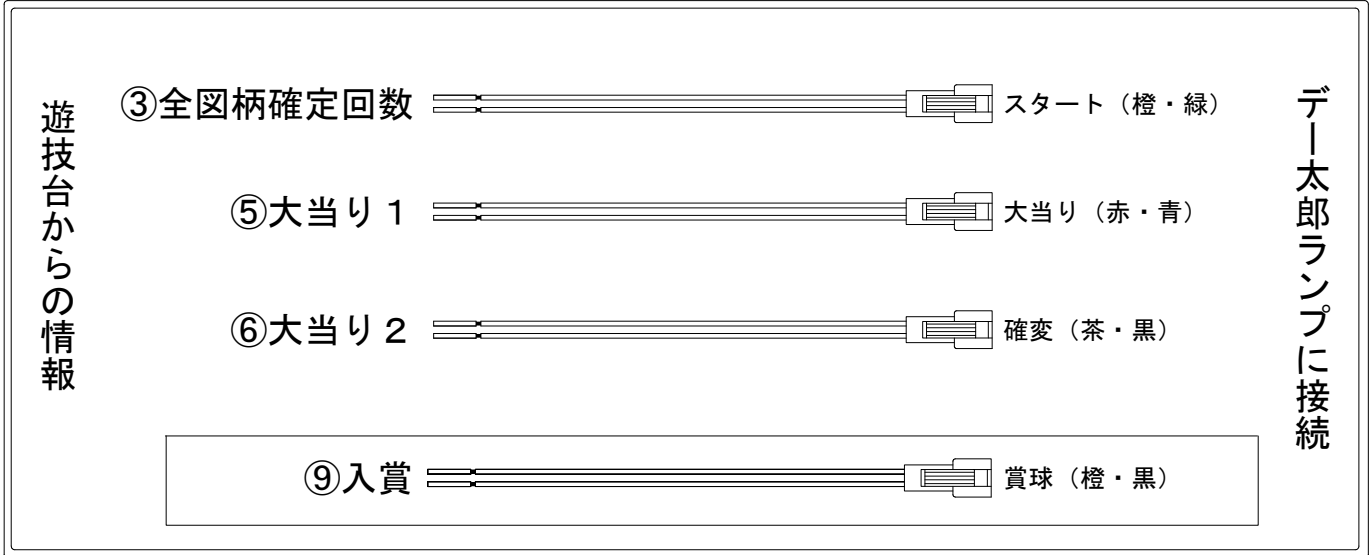

# デー太郎（パチンコ） 取付配線資料 2015年11月09日 96-1

メーカー名	SANKYO	
機種名	CRF 宇宙戦艦ヤマト _ R YR	
入力変換ハーネスセット	A	DYR-H171
賞球入力変換ハーネス	B	DYR-H182

## ハーネス結線図

## 出力情報

端子番号	端子色	出力情報	内容	高ベース	大当		
①	白	賞球	賞球10個毎にON				
②	緑	扉・枠開放	遊技機の前枠および内枠が開放中ON				
③	灰	全図柄確定回数	特別図柄1及び特別図柄2の停止毎にON				→スタートに接続
④	黄	全始動口	始動口1及び始動口2入賞時にON				
⑤	黒	大当り 1	全ての大当り中ON		○		→大当りに接続
⑥	桃	大当り 2	全ての大当り中及び高ベース中ON	○	○		→確変に接続
⑦	青	大当り 3	全ての大当り中ON		○		
⑧	赤	大当り 4	大当り（ショート開放）中の高確率変動決定領域通過（初回）にON				
⑨	橙	入賞	全ての入賞口入賞時、賞球10個毎にON				→賞球線に接続
⑩	水	セキュリティ	電源投入時、異常入賞、磁気、電波、スイッチ異常検出時にON				