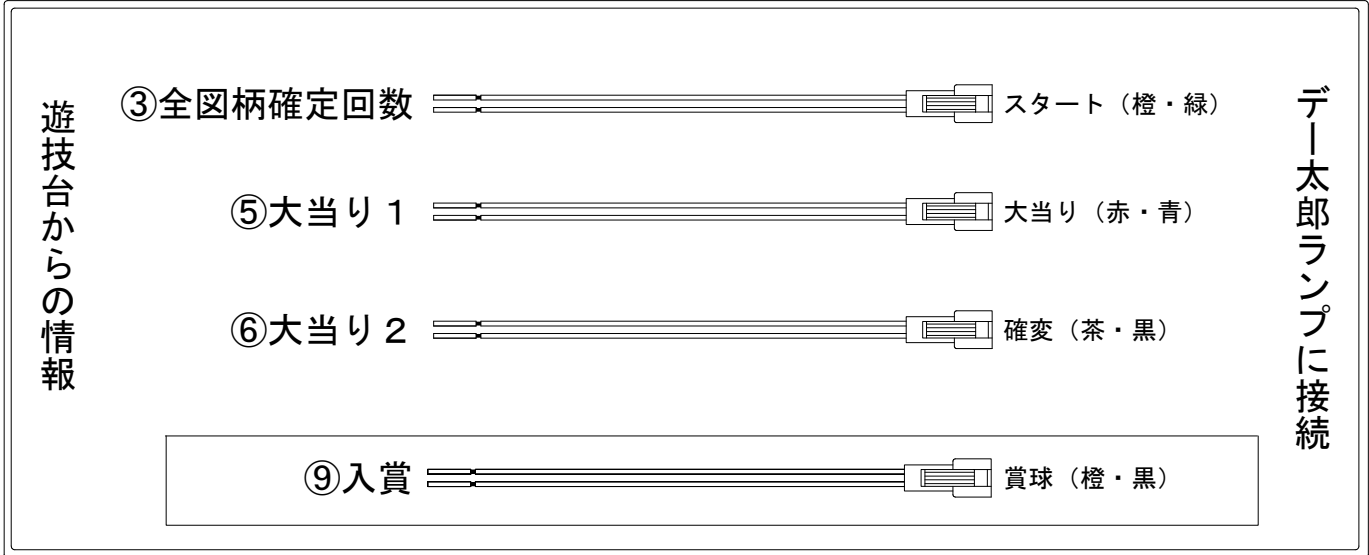

デー太郎（パチンコ） 取付配線資料 2015年10月27日 95-1

メーカー名	SANKYO	
機種名	CRF機動戦士ガンダム2	R Y
入力変換ハーネスセット	A	DYR-H171
賞球入力変換ハーネス	B	DYR-H182

ハーネス結線図

外部端子板

出力情報

端子番号	端子色	出力情報	内容	高ベース	大当		
①	白	賞球	賞球10個毎にON				
②	緑	扉・枠開放	遊技機の前面枠および前面ガラス枠が開放中にON				
③	灰	全図柄確定回数	特別図柄1及び特別図柄2の停止毎にON				
④	黄	全始動口	始動口1及び始動口2入賞時にON				
⑤	黒	大当り 1	全ての大当り中ON		○		
⑥	桃	大当り 2	全ての大当り中及び高ベース中ON	○	○		
⑦	青	大当り 3	全ての大当り中ON		○		
⑧	赤	大当り 4	高ベース中ON	○			
⑨	橙	入賞	全ての入賞口入賞時、賞球10個毎にON				
⑩	水	セキュリティ	電源投入時、異常入賞、磁気、電波、スイッチ異常検出時にON				

→スタートに接続

→大当りに接続

→確変に接続

→賞球線に接続