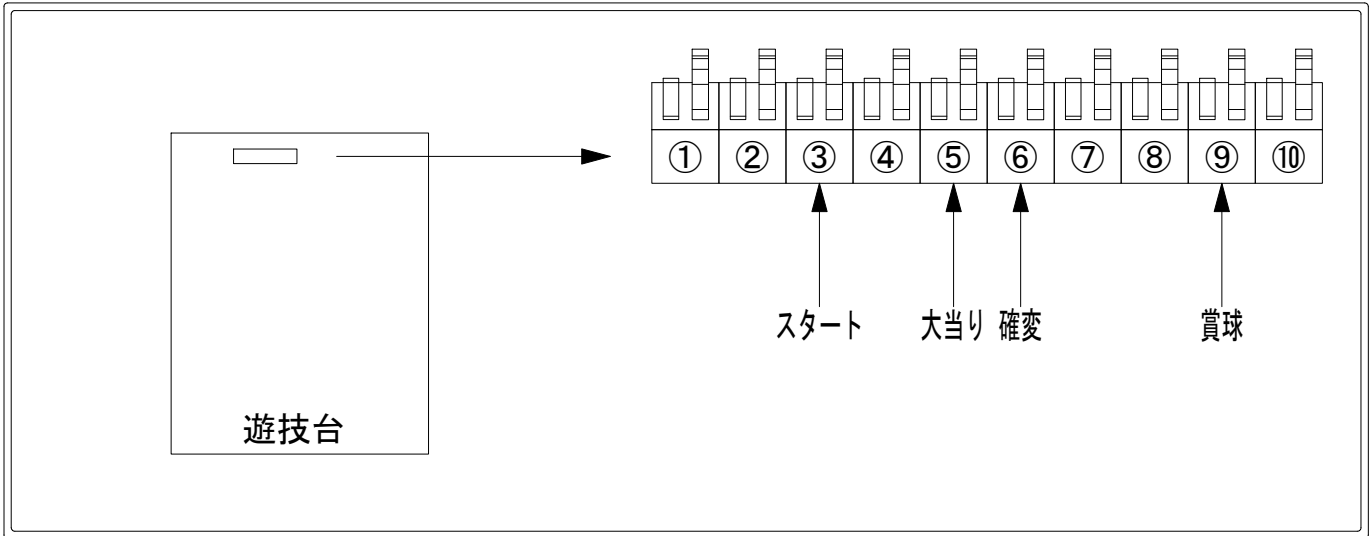

デー太郎（パチンコ） 取付配線資料 2015年10月27日 95-1

メーカー名	SANKYO	
機種名	CRF機動戦士ガンダム2	R Y
入力変換ハーネスセット	A	DYR-H171
賞球入力変換ハーネス	B	DYR-H182

ハーネス結線図

外部端子板

出力情報

端子番号	端子色	出力情報	内容	高ベース	大当		
①	白	賞球	賞球10個毎にON				
②	緑	扉・枠開放	遊技機の前面枠および前面ガラス枠が開放中にON				
③	灰	全図柄確定回数	特別図柄1及び特別図柄2の停止毎にON				
④	黄	全始動口	始動口1及び始動口2入賞時にON				
⑤	黒	大当り 1	全ての大当り中ON		○		
⑥	桃	大当り 2	全ての大当り中及び高ベース中ON	○	○		
⑦	青	大当り 3	全ての大当り中ON		○		
⑧	赤	大当り 4	高ベース中ON	○			
⑨	橙	入賞	全ての入賞口入賞時、賞球10個毎にON				
⑩	水	セキュリティ	電源投入時、異常入賞、磁気、電波、スイッチ異常検出時にON				

→スタートに接続

→大当りに接続

→確変に接続

→賞球線に接続