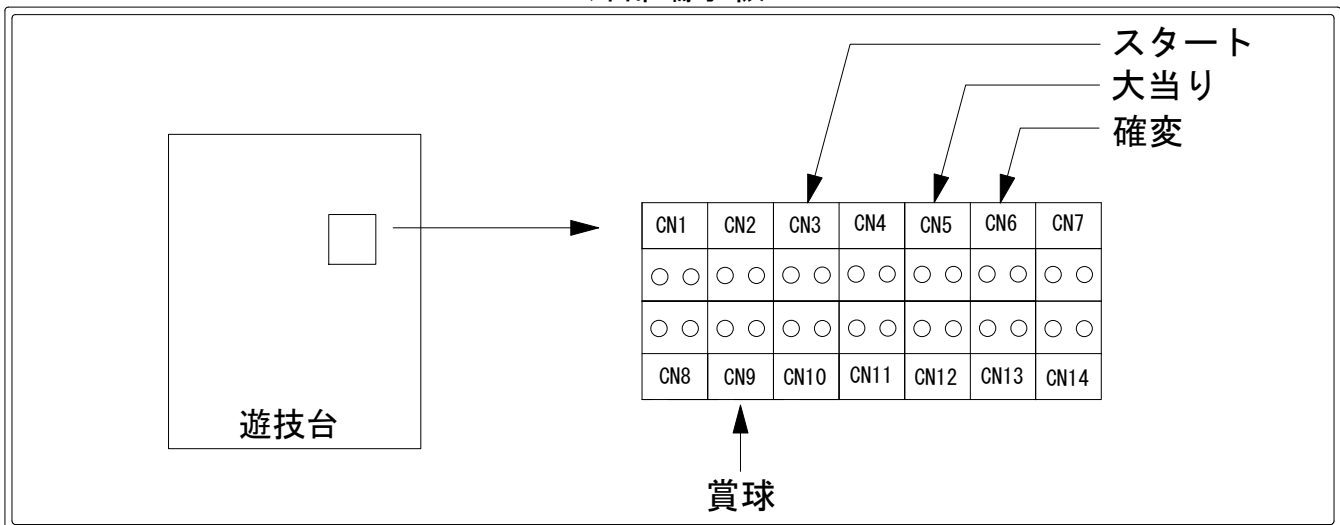

# デー太郎（パチンコ） 取付配線資料 2015年01月21日 89-1

メーカー名	SANKYO	
機種名	CRフィーバー涼宮ハルヒの憂鬱	Z Y
入力変換ハーネスセット	A	DYR-H171
賞球入力変換ハーネス	B	DYR-H182

## ハーネス結線図

## 外部端子板

## 出力情報

端子番号	端子色	出力情報	内容	高ベース	※1	※2
①	白	賞球	賞球10個毎にON			
②	緑	扉・枠開放	遊技機の前面枠及び前面ガラス枠が開放中ON			
③	灰	全図柄確定回数	特別図柄1、及び特別図柄2の停止毎にON			
④	黄	図柄確定回数1	特別図柄1の停止毎にON			
⑤	黒	大当り1	大当り中ON		○	
⑥	桃	大当り2	大当り中及び高ベース中ON	○	○	
⑦	青	小当り1	特別電動役物1(上7ヶヶ-)の開放時ON			○
⑧	赤	小当り2	特別電動役物1(上7ヶヶ-)の入賞時ON			○
⑨	橙	入賞	全ての入賞口入賞時、賞球10個毎にON			
⑩	水	セキュリティ	電源投入時、異常入賞、磁気、電波、スイッチ異常検出時ON			
⑪	茶	全始動口	始動口1及び始動口2への入賞毎にON			
⑫	紫	始動口1	始動口1への入賞毎にON			
⑬	黄緑	大当り3	低ベース中の特定領域通過による大当り中ON			
⑭	ロゼ	ゲート	ゲート1への通過毎にON			