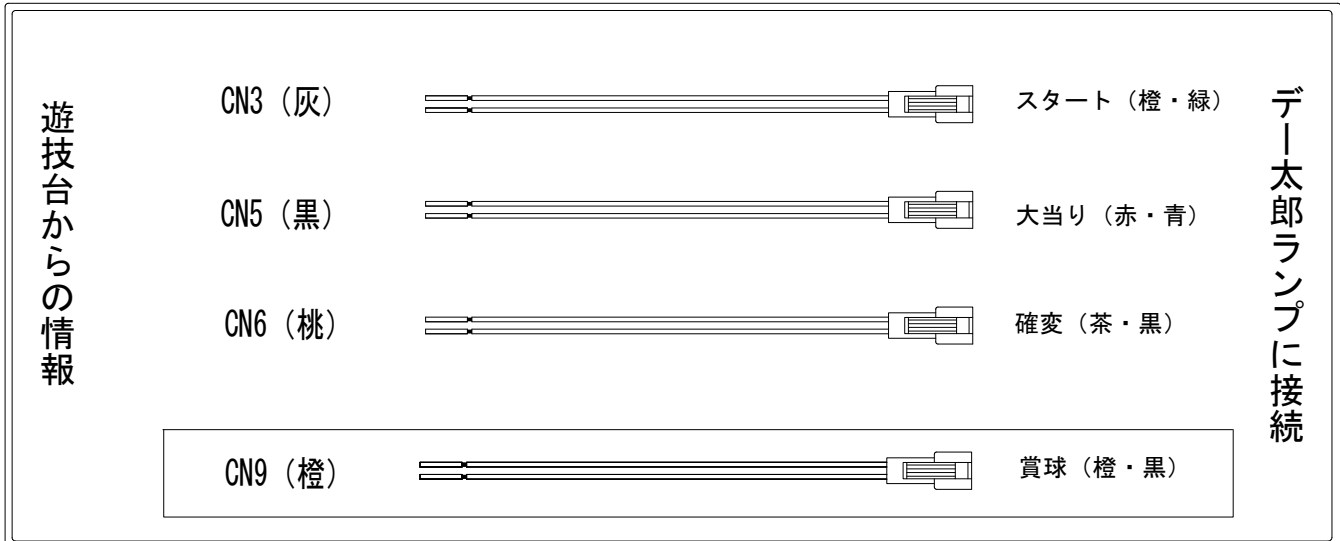

# デー太郎（パチンコ） 取付配線資料 2015年01月21日 89-1

メーカー名	SANKYO	
機種名	CRフィーバー涼宮ハルヒの憂鬱	Z Y
入力変換ハーネスセット	A	DYR-H171
賞球入力変換ハーネス	B	DYR-H182

## ハーネス結線図

## 出力情報

端子番号	端子色	出力情報	内容	高ベース	※1	※2
①	白	賞球	賞球10個毎にON			
②	緑	扉・枠開放	遊技機の前面枠及び前面ガラス枠が開放中ON			
③	灰	全図柄確定回数	特別図柄1、及び特別図柄2の停止毎にON			
④	黄	図柄確定回数1	特別図柄1の停止毎にON			
⑤	黒	大当り1	大当り中ON		○	
⑥	桃	大当り2	大当り中及び高ベース中ON	○	○	
⑦	青	小当り1	特別電動役物1(上7ヶヶ-)の開放時ON			○
⑧	赤	小当り2	特別電動役物1(上7ヶヶ-)の入賞時ON			○
⑨	橙	入賞	全ての入賞口入賞時、賞球10個毎にON			
⑩	水	セキュリティ	電源投入時、異常入賞、磁気、電波、スイッチ異常検出時ON			
⑪	茶	全始動口	始動口1及び始動口2への入賞毎にON			
⑫	紫	始動口1	始動口1への入賞毎にON			
⑬	黄緑	大当り3	低ベース中の特定領域通過による大当り中ON			
⑭	ロゼ	ゲート	ゲート1への通過毎にON			