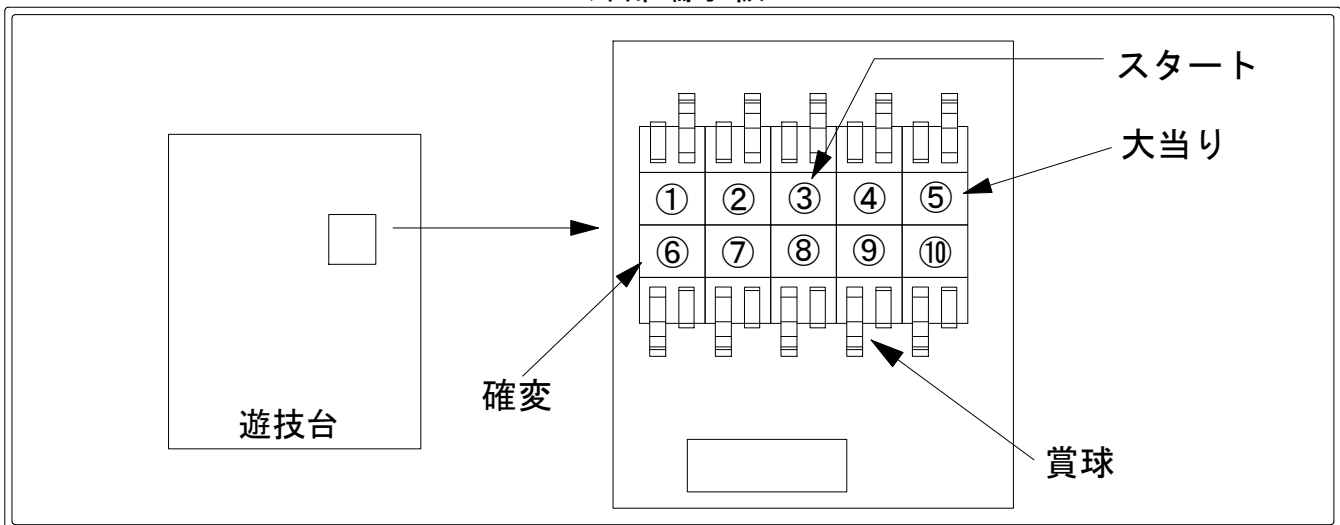

# デー太郎 (パチンコ) 取付配線資料 2012年10月15日 82

メーカー名	SANKYO	
機種名	CRF-覇-LORD2	S Y
入力変換ハーネスセット	A	DYR-H171
賞球入力変換ハーネス	B	DYR-H182

## ハーネス結線図

## 外部端子板

## 出力情報

端子番号	端子色	出力情報	内容	高ベース	大当		
①	白	賞球	賞球10個毎に出力				
②	緑	扉・枠開放	遊技機の前面枠及び前面ガラス枠が開放中に出力				
③	灰	図柄確定回数1	特別図柄1、および特別図柄2の停止毎に出力				→スタートに接続
④	黄	始動口1	始動口1および始動口2入賞毎に出力				
⑤	黒	大当り1	全ての大当り中に出力		○		→大当りに接続
⑥	桃	大当り2	全ての大当り中及び高ベース中に出力	○	○		→確変に接続
⑦	青	大当り3	高ベース中に出力	○			
⑧	赤	始動口2	始動口1の入賞毎に0.1秒間出力				
⑨	橙	入賞	全ての入賞口入賞時、賞球10個毎に0.1秒ON後0.1秒OFF				→賞球線に接続
⑩	水	セキュリティ	電源投入時、異常入賞、磁気、電波、スイッチ異常検出時に出力				