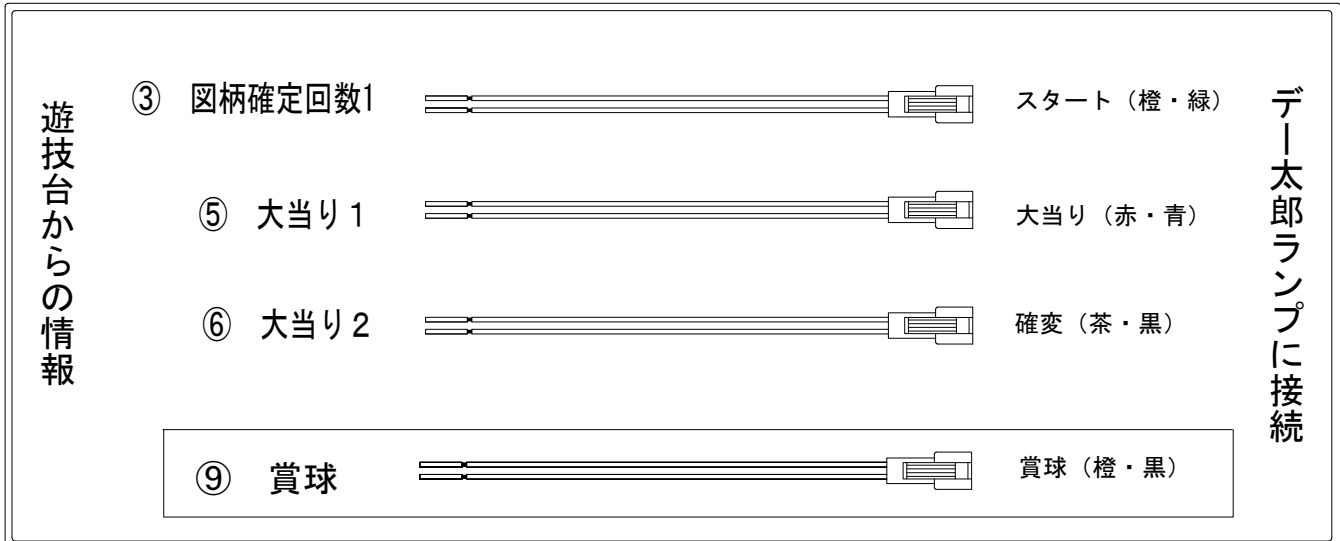

デー太郎 (パチンコ) 取付配線資料 2012年10月15日 82

メーカー名	SANKYO	
機種名	CRF-覇-LORD2	S Y
入力変換ハーネスセット	A	DYR-H171
賞球入力変換ハーネス	B	DYR-H182

ハーネス結線図