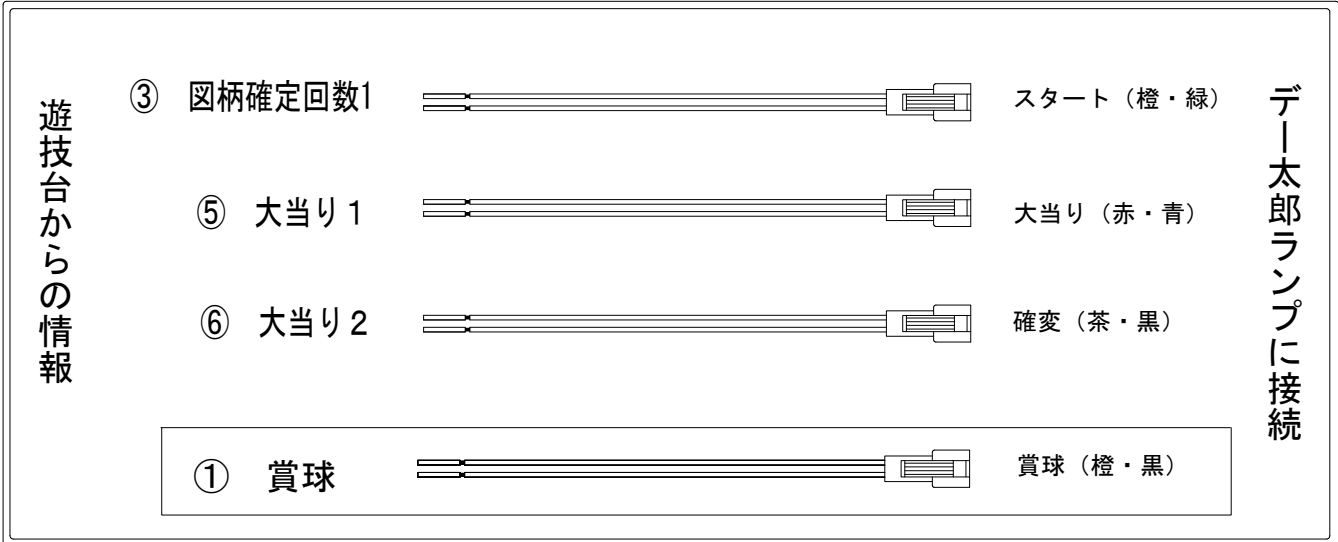

# デー太郎（パチンコ） 取付配線資料 2012年2月23日 78

メーカー名	SANKYO	
機種名	CRF 霸王伝 零	
入力変換ハーネスセット	A	DYR-H171
賞球入力変換ハーネス	B	DYR-H182

## ハーネス結線図

## 出力情報

端子番号	端子色	出力情報	内容	高ベース	大当		
①	白	賞球	賞球10個毎に出力				→賞球線に接続
②	緑	扉・枠開放	遊技機の前面枠及び前面ガラス枠が開放中に出力				
③	灰	図柄確定回数1	特別図柄1、および特別図柄2の停止毎に出力				→スタートに接続
④	黄	始動口1	始動口1および始動口2入賞毎に出力				
⑤	黒	大当り1	大当り中に出力		○		→大当りに接続
⑥	桃	大当り2	大当り中、および高ベース中に出力	○	○		→確変に接続
⑦	青	大当り3	大当り中に出力		○		
⑧	赤	大当り4	大当り中に出力		○		
⑨	橙	入賞	全ての入賞口入賞時、賞球10個毎に0.1秒ON後0.1秒OFF				
⑩	水	セキュリティ	電源投入時、異常入賞、磁気、電波、スイッチ異常検出時に出力				