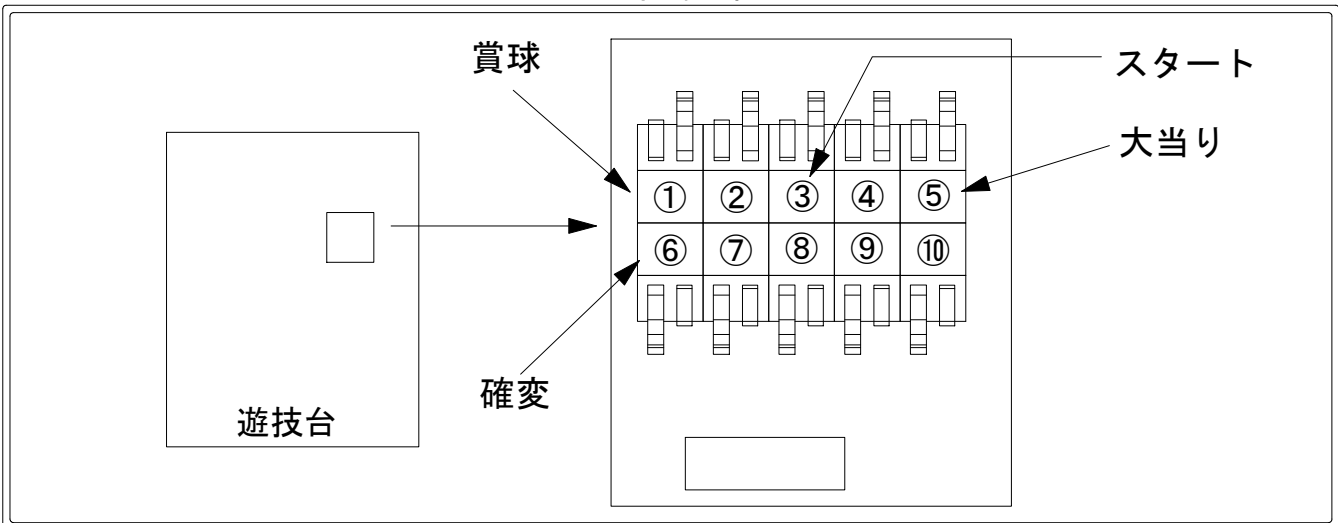

# デー太郎（パチンコ） 取付配線資料 2012年2月23日 78

メーカー名	SANKYO	
機種名	CRF 霸王伝 零	
入力変換ハーネスセット	A	DYR-H171
賞球入力変換ハーネス	B	DYR-H182

## ハーネス結線図

## 外部端子板

## 出力情報

端子番号	端子色	出力情報	内容	高ベース	大当		
①	白	賞球	賞球10個毎に出力				→賞球線に接続
②	緑	扉・枠開放	遊技機の前面枠及び前面ガラス枠が開放中に出力				
③	灰	図柄確定回数1	特別図柄1、および特別図柄2の停止毎に出力				→スタートに接続
④	黄	始動口1	始動口1および始動口2入賞毎に出力				
⑤	黒	大当り1	大当り中に出力		○		→大当りに接続
⑥	桃	大当り2	大当り中、および高ベース中に出力	○	○		→確変に接続
⑦	青	大当り3	大当り中に出力		○		
⑧	赤	大当り4	大当り中に出力		○		
⑨	橙	入賞	全ての入賞口入賞時、賞球10個毎に0.1秒ON後0.1秒OFF				
⑩	水	セキュリティ	電源投入時、異常入賞、磁気、電波、スイッチ異常検出時に出力				