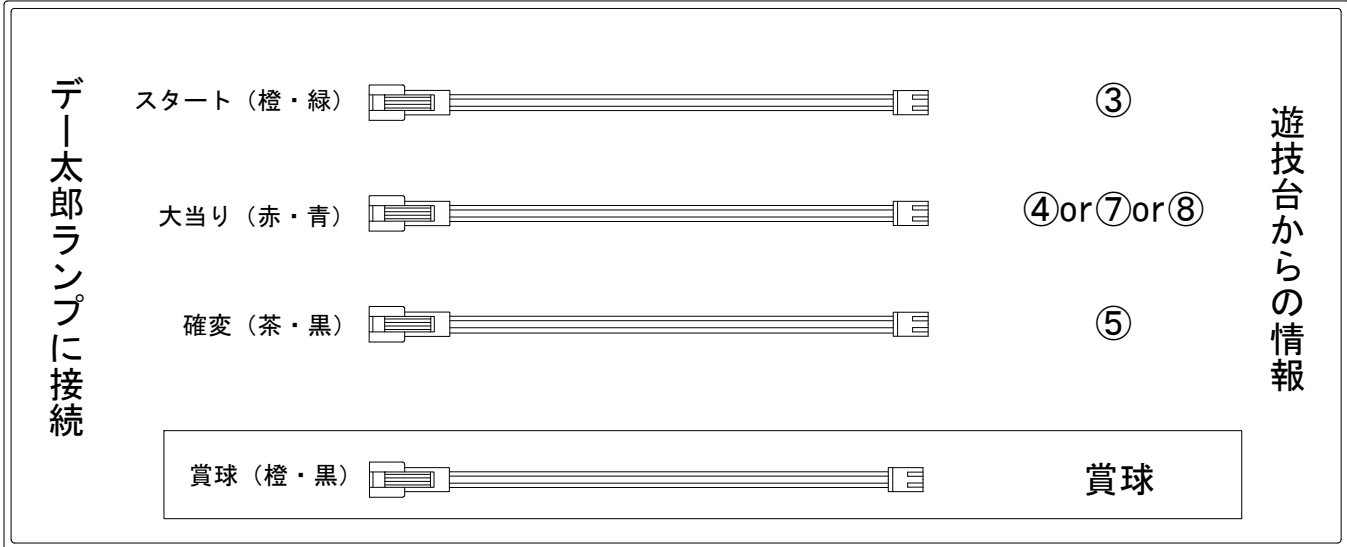

デー太郎（パチンコ） 取付配線資料 2008年11月18日 55

メーカー名	SANKYO	
機種名	CR.F STARWARS ダース・ベイダー降臨	
入力変換ハーネスセット	B	DYR-H172
賞球入力変換ハーネス	G	DYR-H187

ハーネス結線図

外部端子板

出力情報

①	始動口 1	始動口 1 及び始動口 2 出力	
②	図柄確定回数 2	特別図柄1停止時に出力	
③	図柄確定回数 1	特別図柄1・2停止時に出力	→スタートに接続
④	大当り 1	大当り出力（確変中は2R大当りも出力）	
⑤	大当り 2	大当り兼高確率及び時短出力	→確変に接続
⑥	時短	時短出力	
⑦	大当り 4	全ての大当り・小当り出力	→大当りに接続
⑧	大当り 3	全ての大当り出力	
⑨	扉開放情報	遊技機の前板及び内枠が開放中に出力	
⑩	賞球	賞球	→賞球線に接続