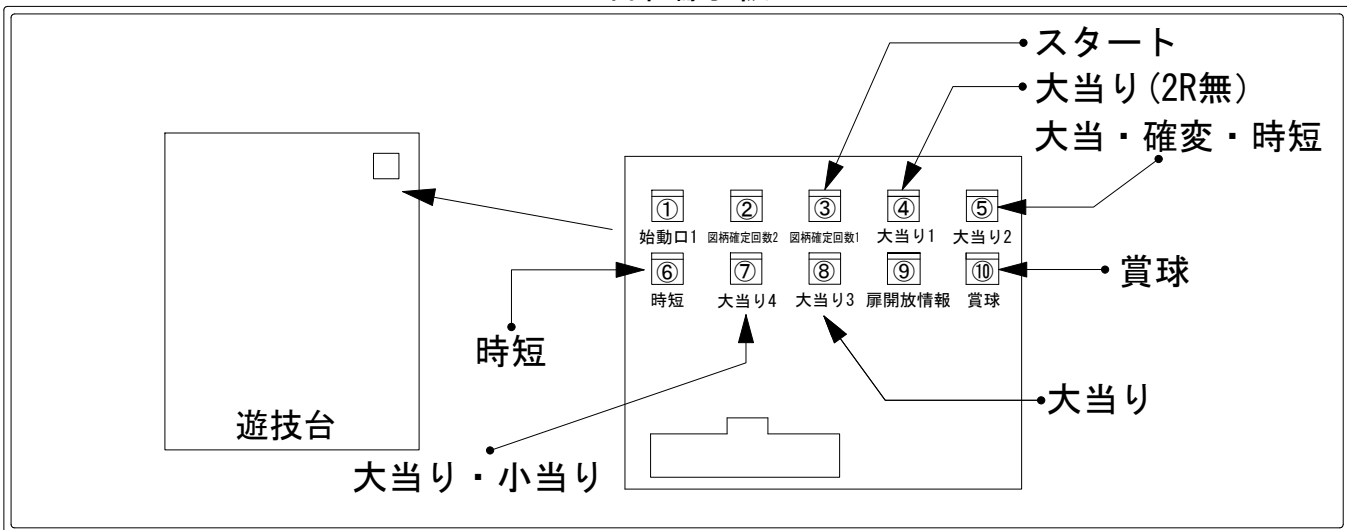

デー太郎（パチンコ） 取付配線資料 2008年11月18日 55

メーカー名	SANKYO	
機種名	CR.F STARWARS ダース・ベイダー降臨	
入力変換ハーネスセット	B	DYR-H172
賞球入力変換ハーネス	G	DYR-H187

ハーネス結線図

外部端子板

出力情報

①	始動口 1	始動口 1 及び始動口 2 出力	
②	図柄確定回数 2	特別図柄1停止時に出力	
③	図柄確定回数 1	特別図柄1・2停止時に出力	→スタートに接続
④	大当り 1	大当り出力（確変中は2R大当りも出力）	
⑤	大当り 2	大当り兼高確率及び時短出力	→確変に接続
⑥	時短	時短出力	
⑦	大当り 4	全ての大当り・小当り出力	→大当りに接続
⑧	大当り 3	全ての大当り出力	
⑨	扉開放情報	遊技機の前板及び内枠が開放中に出力	
⑩	賞球	賞球	→賞球線に接続