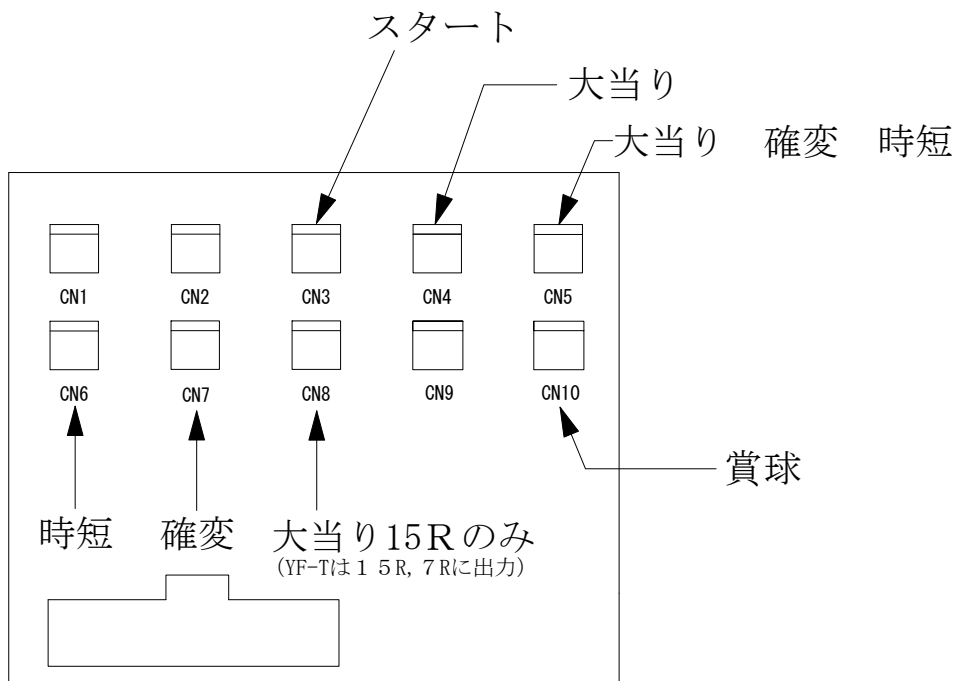

# デー太郎 (パチンコ) 取付配線資料

2007年7月2日

特記事項

メーカー名	SANKYO	
機種名	C.R.F 倅田來未	
台からの 情報出力	スタート	接点出力
	大当り	接点出力
	確率変動	接点出力
	大当り兼高確率	接点出力

## 配線

CN3  
スタート (橙, 緑)

CN4  
大当り (赤, 青)

CN5  
確率変動 (茶, 黒)

CN10  
賞球 (橙, 黒)

### 入力コネクタ

IL-G-2S-S3C2-SAW