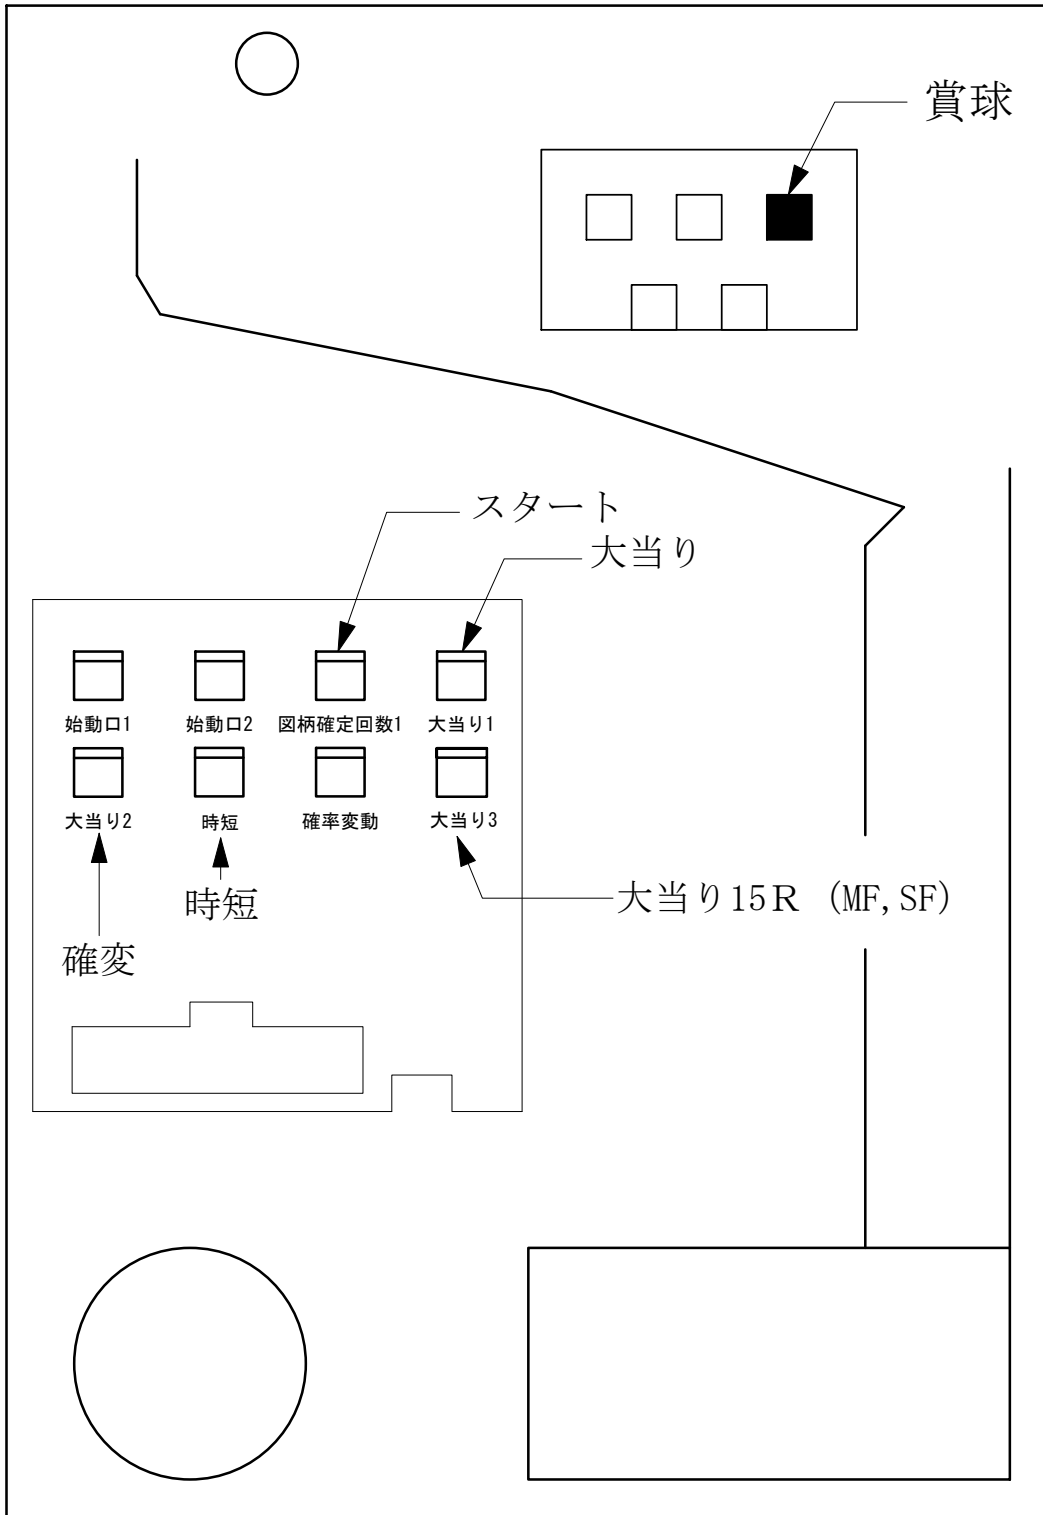

# デー太郎 (パチンコ) 取付配線資料

2007年3月24日

メーカー名	SANKYO	
機種名	CR.F 変なおじさん	
台からの 情報出力	スタート	接点出力
	大当り	接点出力
	確率変動	接点出力
	大当り兼高確率	

特記事項

## 配線

図柄確定回数 1  
スタート (橙, 緑)

大当り 1  
大当り (赤, 青)

大当り 2  
確率変動 (茶, 黒)

メモ

---

---

---