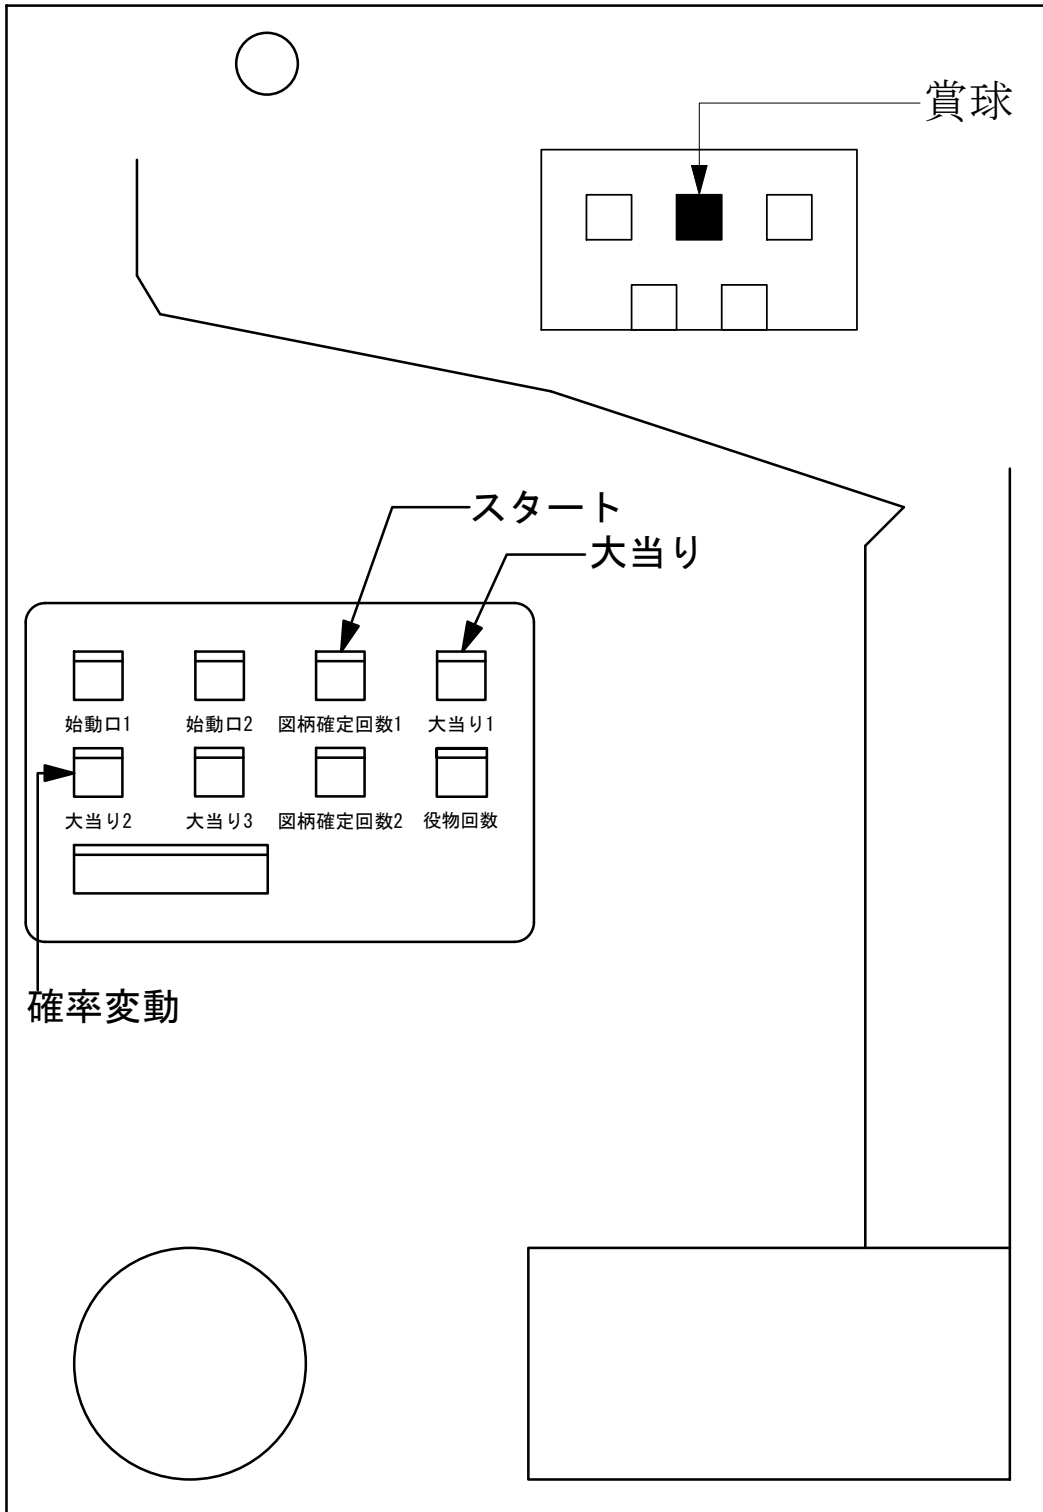

デー太郎 (パチンコ) 取付配線資料

2006年6月5日

メーカー名	SANKYO		
機種名	CR. 志村ワールド		
台からの 情報出力	スタート		接点出力
	大当り		接点出力
	確率変動		接点出力
	大当り兼高確率		接点出力

特記事項
大当り終了後
時短100回

配線

図柄確定回数 1
スタート (橙, 緑)

大当り 1
大当り (赤, 青)

大当り 2
確率変動 (茶, 黒)

メモ
大当り 2 は時短中も出力します。

入力	賞球
B	G