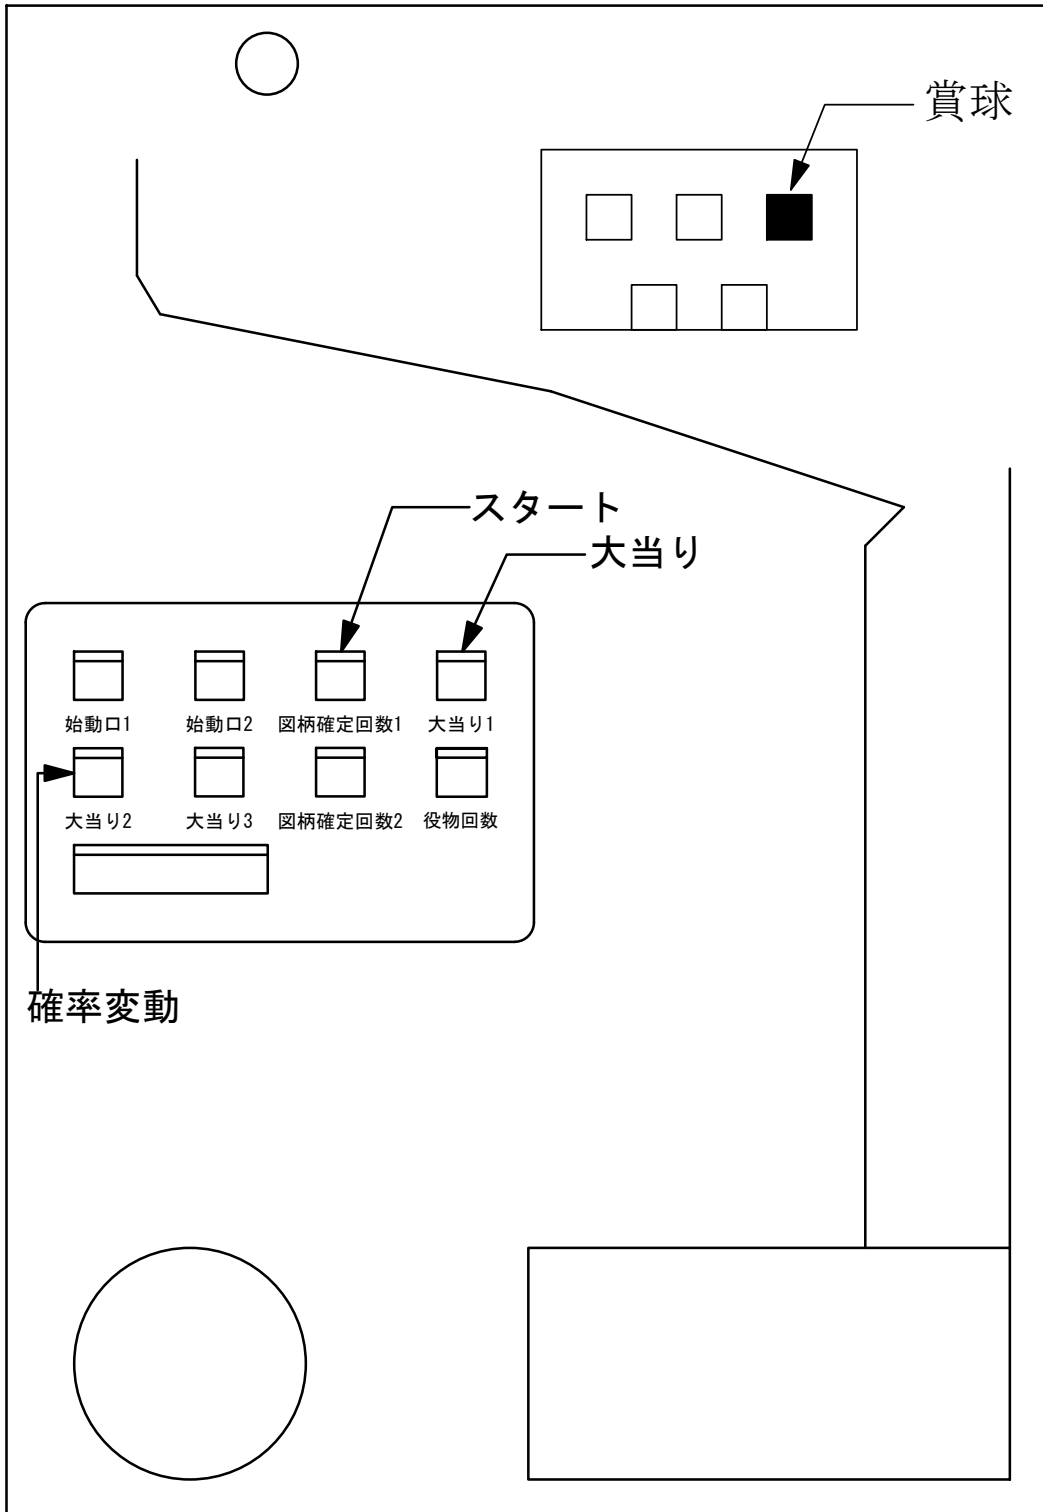

# デー太郎 (パチンコ) 取付配線資料

2006年5月29日

メーカー名	SANKYO	
機種名	CR. スーパースタジアム	
台からの 情報出力	スタート	接点出力
	大当り	接点出力
	確率変動	接点出力
	大当り兼高確率	接点出力

特記事項
大当り終了後
時短100回

## 配線

図柄確定回数 1  
スタート (橙, 緑)

大当り 1  
大当り (赤, 青)

大当り 2  
確率変動 (茶, 黒)

メモ  
大当り 2 は時短中も出力します。

入力	賞球
B	G