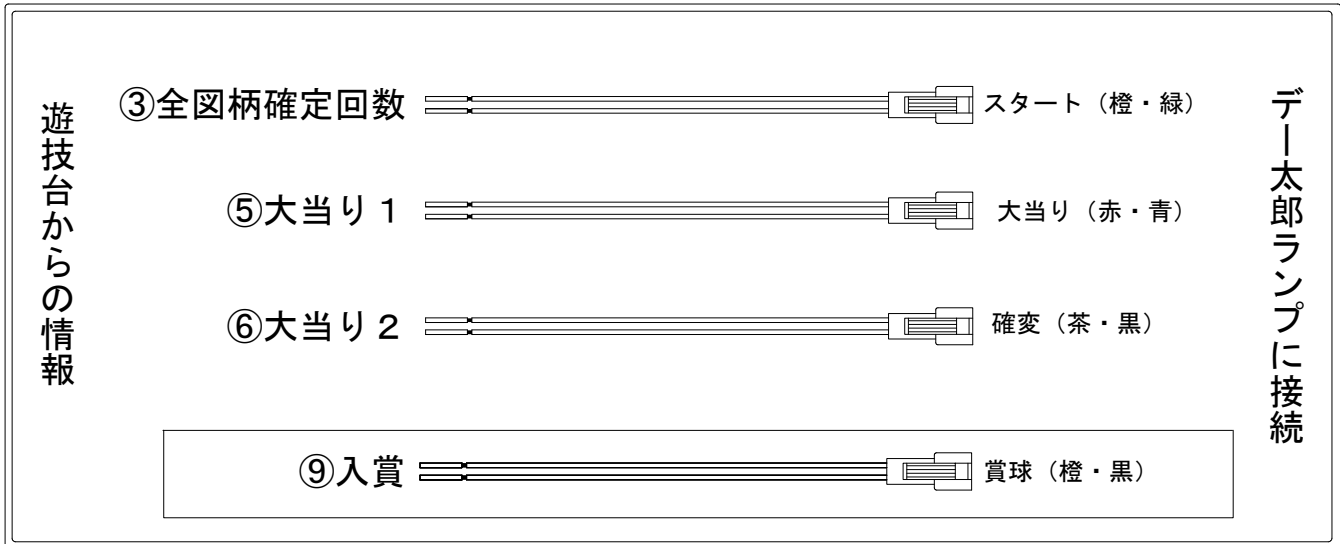

デー太郎（パチンコ） 取付配線資料 2020年08月11日 136

メーカー名	SANKYO	
機種名	PFアクエリオンALL STARS LIGHTver.	6bY
入力変換ハーネスセット	A	DYR-H171
賞球入力変換ハーネス	B	DYR-H182

ハーネス結線図

外部端子板

出力情報

端子番号	端子色	出力情報	内容	高	低	大当			
①	白	賞球	賞球10個毎にON						
②	緑	扉・枠開放	遊技機の前枠および内枠が開放中にON						
③	灰	全図柄確定回数	特別図柄1及び特別図柄2の停止毎にON						→スタートに接続
④	黄	全始動口	始動口1、始動口2への入賞毎にON						
⑤	黒	大当り1	大当り中ON			○			→大当りに接続
⑥	桃	大当り2	大当り中及び高ベース中ON	○		○			→確変に接続
⑦	青	大当り3	大当り中及び低確率中の規定回数到達時に0.2秒ON			○			
⑧	赤	アウト	アウト確認スイッチ通過時にON						
⑨	橙	入賞	全ての入賞口入賞時、賞球10個毎にON						→賞球線に接続
⑩	水	セキュリティ	電源投入時、異常入賞、磁気、電波、スイッチ異常検出時にON						
呼出	茶	呼出し	呼出しボタン押下中ON						