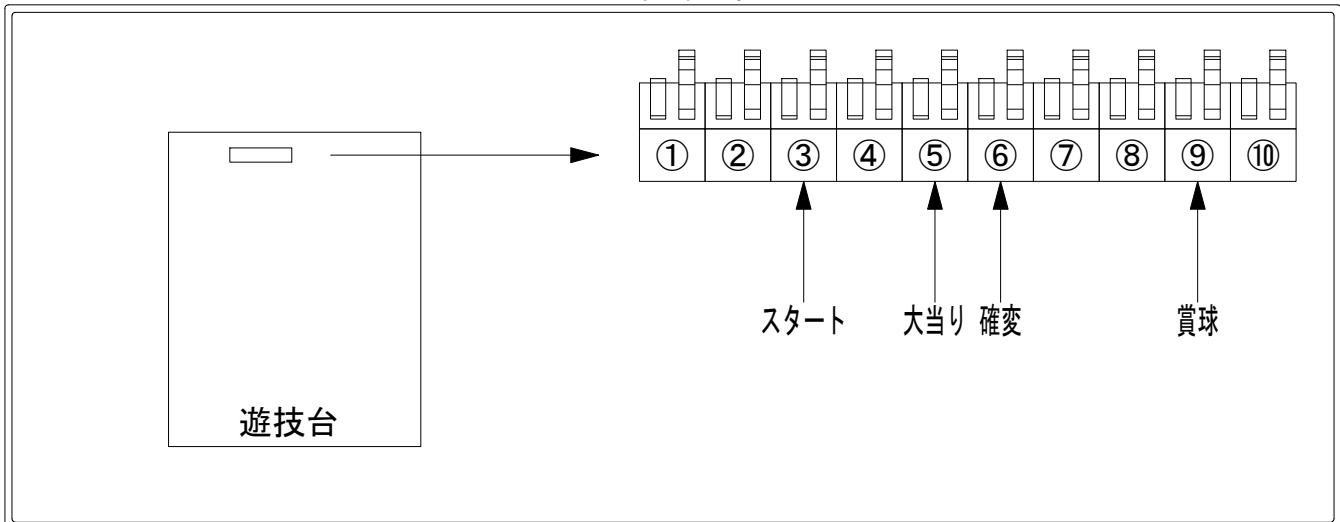

デー太郎（パチンコ） 取付配線資料 2020年08月11日 136

メーカー名	SANKYO	
機種名	PFアクエリオンALL STARS LIGHTver.	6bY
入力変換ハーネスセット	A	DYR-H171
賞球入力変換ハーネス	B	DYR-H182

ハーネス結線図

外部端子板

出力情報

端子番号	端子色	出力情報	内容	高	低	大当			
①	白	賞球	賞球10個毎にON						
②	緑	扉・枠開放	遊技機の前枠および内枠が開放中にON						
③	灰	全図柄確定回数	特別図柄1及び特別図柄2の停止毎にON						→スタートに接続
④	黄	全始動口	始動口1、始動口2への入賞毎にON						
⑤	黒	大当り1	大当り中ON			○			→大当りに接続
⑥	桃	大当り2	大当り中及び高ベース中ON	○		○			→確変に接続
⑦	青	大当り3	大当り中及び低確率中の規定回数到達時に0.2秒ON			○			
⑧	赤	アウト	アウト確認スイッチ通過時にON						
⑨	橙	入賞	全ての入賞口入賞時、賞球10個毎にON						→賞球線に接続
⑩	水	セキュリティ	電源投入時、異常入賞、磁気、電波、スイッチ異常検出時にON						
呼出	茶	呼出し	呼出しボタン押下中ON						