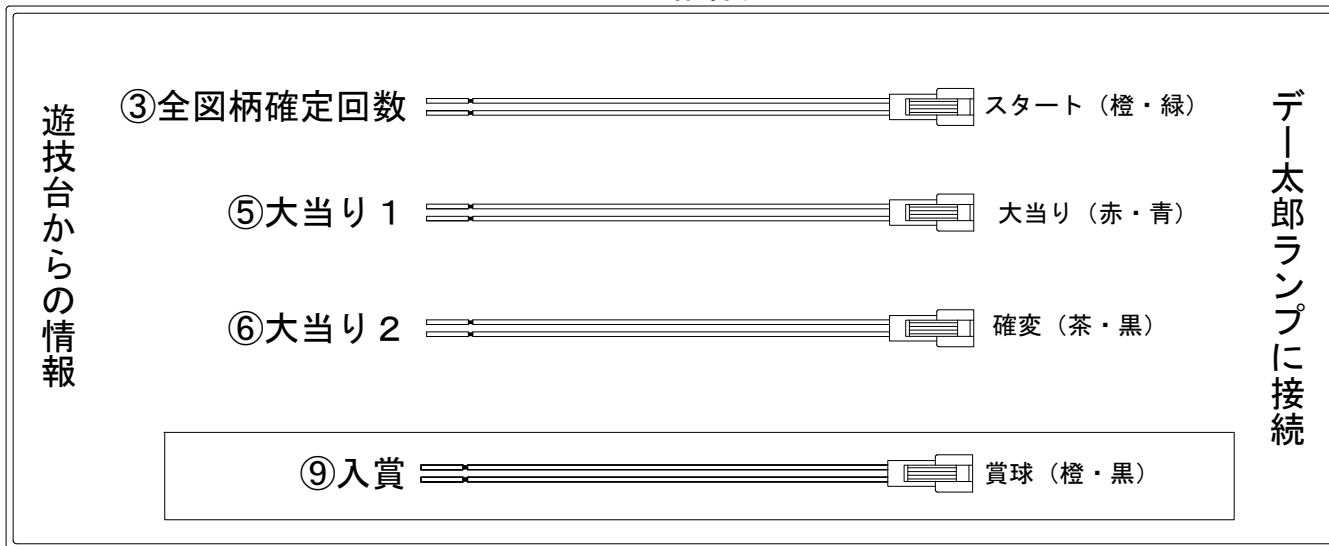

デー太郎（パチンコ） 取付配線資料 2020年04月14日 134

メーカー名	SANKYO	
機種名	PF真花月2	2S
入力変換ハーネスセット	A	DYR-H171
賞球入力変換ハーネス	B	DYR-H182

ハーネス結線図

外部端子板

出力情報

端子番号	端子色	出力情報	内容	高	低	入	出	大当	賞球
①	白	賞球	賞球10個毎にON						
②	緑	扉・枠開放	遊技機の前枠および内枠が開放中にON						
③	灰	全図柄確定回数	特別図柄1及び特別図柄2の停止毎にON						
④	黄	全始動口	始動口1、始動口2、始動口3への入賞毎にON						
⑤	黒	大当り1	大当り中ON					○	
⑥	桃	大当り2	大当り中及び高ベース中ON	○				○	
⑦	青	大当り3	大当り中及び低確率中の規定回数到達時に0.2秒ON						
⑧	赤	アウト	アウト確認スイッチ通過時にON						
⑨	橙	入賞	全ての入賞口入賞時、賞球10個毎にON						
⑩	水	セキュリティ	電源投入時、異常入賞、磁気、電波、スイッチ異常検出時にON						

→スタートに接続

→大当りに接続

→確変に接続

→賞球線に接続