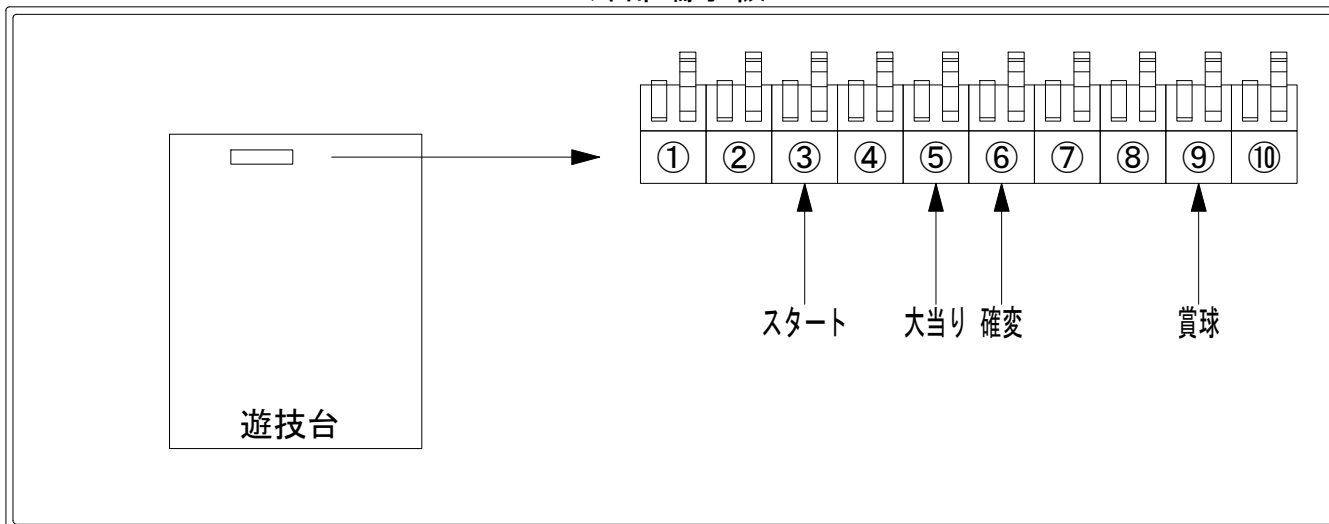

デー太郎（パチンコ） 取付配線資料 2020年04月14日 134

メーカー名	SANKYO	
機種名	PF真花月2	2S
入力変換ハーネスセット	A	DYR-H171
賞球入力変換ハーネス	B	DYR-H182

ハーネス結線図

外部端子板

出力情報

端子番号	端子色	出力情報	内容	高	低	入	出	大当	賞球
①	白	賞球	賞球10個毎にON						
②	緑	扉・枠開放	遊技機の前枠および内枠が開放中にON						
③	灰	全図柄確定回数	特別図柄1及び特別図柄2の停止毎にON						
④	黄	全始動口	始動口1、始動口2、始動口3への入賞毎にON						
⑤	黒	大当り1	大当り中ON					○	
⑥	桃	大当り2	大当り中及び高ベース中ON	○				○	
⑦	青	大当り3	大当り中及び低確率中の規定回数到達時に0.2秒ON						
⑧	赤	アウト	アウト確認スイッチ通過時にON						
⑨	橙	入賞	全ての入賞口入賞時、賞球10個毎にON						
⑩	水	セキュリティ	電源投入時、異常入賞、磁気、電波、スイッチ異常検出時にON						

→スタートに接続

→大当りに接続

→確変に接続

→賞球線に接続