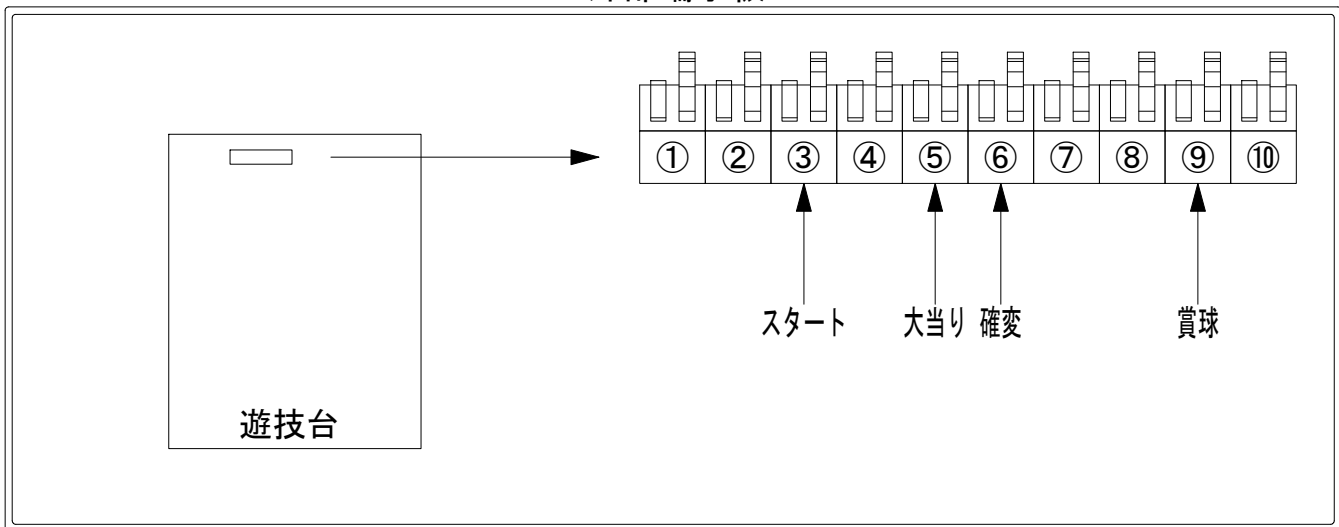

デー太郎（パチンコ） 取付配線資料 2020年2月25日 133

メーカー名	SANKYO		
機種名	PFアクエリオンALL STARS		6bV
入力変換ハーネスセット	A	DYR-H171	
賞球入力変換ハーネス	B	DYR-H182	

ハーネス結線図

外部端子板

出力情報

端子番号	端子色	出力情報	内容	高 ⁺ ス	大当			
①	白	賞球	賞球10個毎にON					
②	緑	扉・枠開放	遊技機の前枠および内枠が開放中にON					
③	灰	全図柄確定回数	特別図柄1及び特別図柄2の停止毎にON					→スタートに接続
④	黄	全始動口	始動口1、始動口2への入賞毎にON					
⑤	黒	大当り1	大当り中ON		○			→大当りに接続
⑥	桃	大当り2	大当り中及び高ベース中ON	○	○			→確変に接続
⑦	青	大当り3	特定の図柄による大当り中の高確率変動決定領域通過時にON					
⑧	赤	アウト	アウト確認スイッチ通過時にON					
⑨	橙	入賞	全ての入賞口入賞時、賞球10個毎にON					→賞球線に接続
⑩	水	セキュリティ	電源投入時、異常入賞、磁気、電波、スイッチ異常検出時にON					