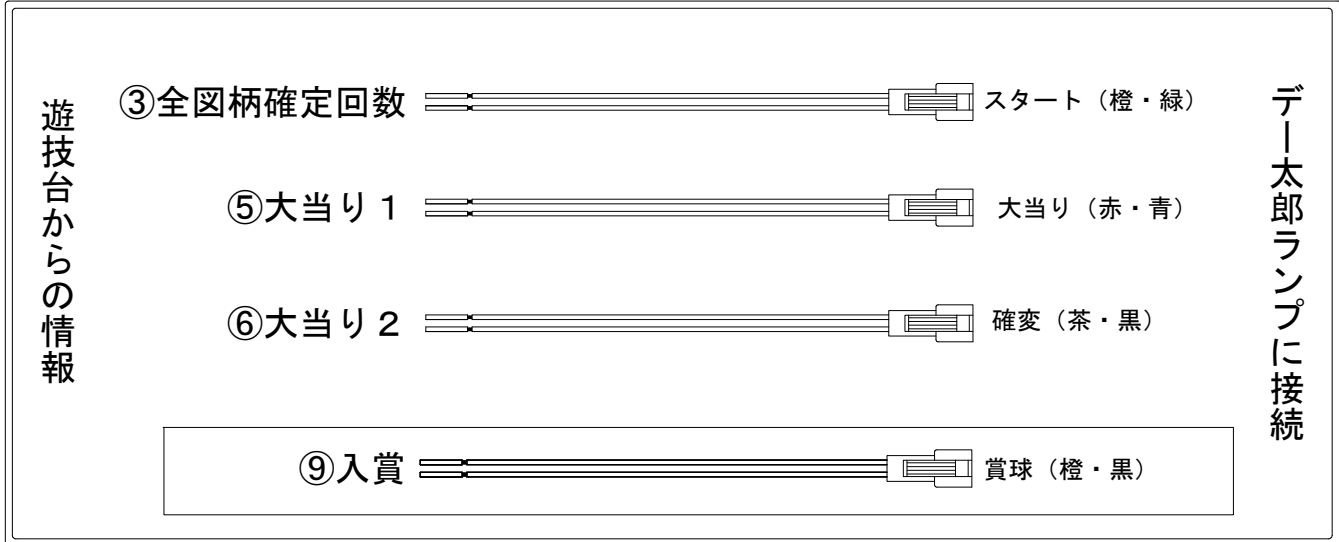

デー太郎（パチンコ） 取付配線資料 2020年2月25日 133

メーカー名	SANKYO		
機種名	PFアクエリオンALL STARS		6bV
入力変換ハーネスセット	A	DYR-H171	
賞球入力変換ハーネス	B	DYR-H182	

ハーネス結線図

外部端子板

出力情報

端子番号	端子色	出力情報	内容	高 ⁺ ス	大当			
①	白	賞球	賞球10個毎にON					
②	緑	扉・枠開放	遊技機の前枠および内枠が開放中にON					
③	灰	全図柄確定回数	特別図柄1及び特別図柄2の停止毎にON					→スタートに接続
④	黄	全始動口	始動口1、始動口2への入賞毎にON					
⑤	黒	大当り1	大当り中ON		○			→大当りに接続
⑥	桃	大当り2	大当り中及び高ベース中ON	○	○			→確変に接続
⑦	青	大当り3	特定の図柄による大当り中の高確率変動決定領域通過時にON					
⑧	赤	アウト	アウト確認スイッチ通過時にON					
⑨	橙	入賞	全ての入賞口入賞時、賞球10個毎にON					→賞球線に接続
⑩	水	セキュリティ	電源投入時、異常入賞、磁気、電波、スイッチ異常検出時にON					