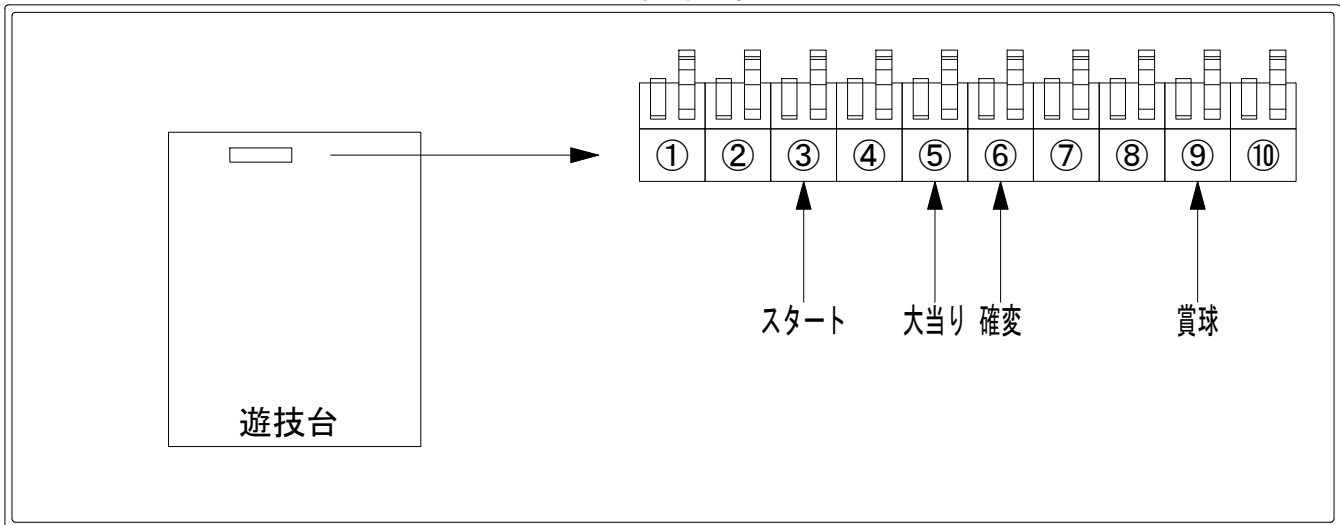

# デー太郎（パチンコ）取付配線資料 2020年07月13日 132-1

メーカー名	SANKYO	
機種名	PFバイオハザードリベレーションズ2	Z 2T 2Y
入力変換ハーネスセット	A	DYR-H171
賞球入力変換ハーネス	B	DYR-H182

## ハーネス結線図

## 外部端子板

## 出力情報

端子番号	端子色	出力情報	内容	高 <sup>v</sup> -ス	大当			
①	白	賞球	賞球10個毎にON					
②	緑	扉・枠開放	遊技機の前枠および内枠が開放中にON					
③	灰	全図柄確定回数	特別図柄1及び特別図柄2の停止毎にON					→スタートに接続
④	黄	全始動口	始動口1、始動口2への入賞毎にON					
⑤	黒	大当り1	大当り中ON		○			→大当りに接続
⑥	桃	大当り2	大当り中及び高ベース中ON	○	○			→確変に接続
⑦	青	大当り3	特定の図柄による大当り中の高確率変動決定領域通過時にON					
⑧	赤	アウト	アウト確認スイッチ通過時にON					
⑨	橙	入賞	全ての入賞口入賞時、賞球10個毎にON					→賞球線に接続
⑩	水	セキュリティ	電源投入時、異常入賞、磁気、電波、スイッチ異常検出時にON					