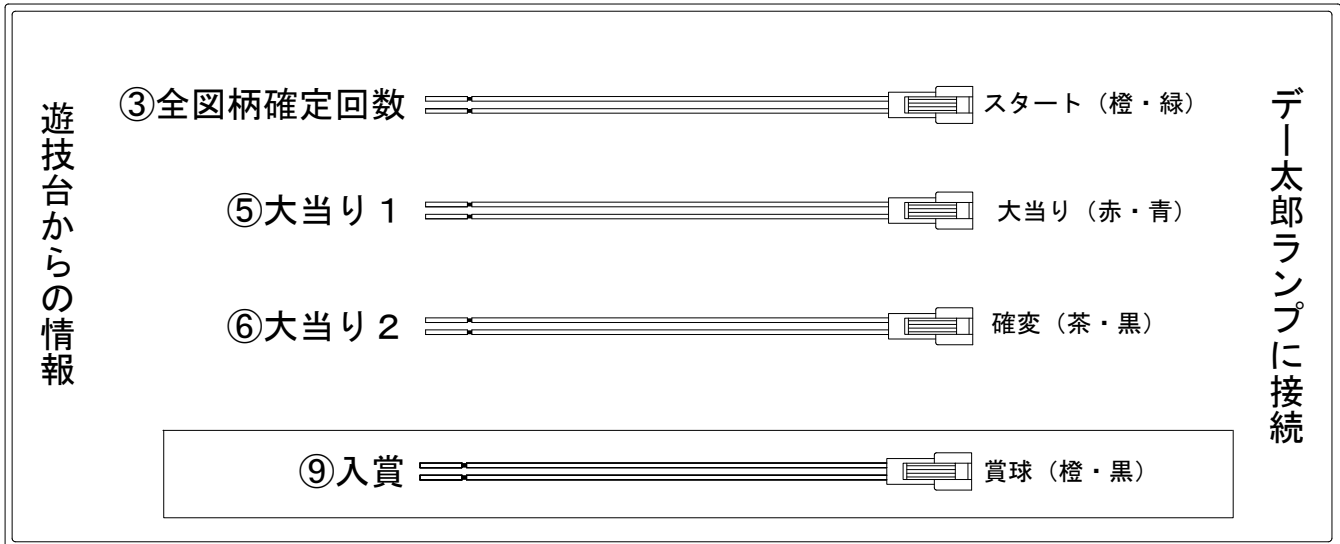

デー太郎（パチンコ）取付配線資料 2020年07月13日 132-1

メーカー名	SANKYO	
機種名	PFバイオハザードリベレーションズ2	Z 2T 2Y
入力変換ハーネスセット	A	DYR-H171
賞球入力変換ハーネス	B	DYR-H182

ハーネス結線図