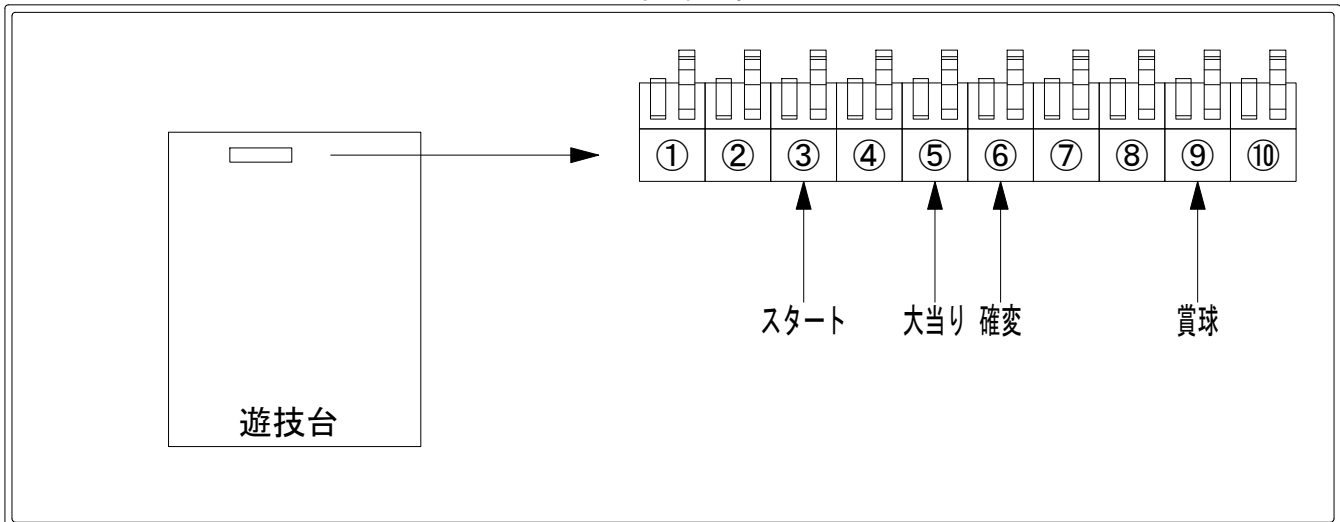

デー太郎（パチンコ） 取付配線資料 2020年05月14日 131-1

メーカー名	SANKYO	
機種名	Pトータル・イクリプス	V Y
入力変換ハーネスセット	A	DYR-H171
賞球入力変換ハーネス	B	DYR-H182

ハーネス結線図

外部端子板

出力情報

端子番号	端子色	出力情報	内容	高ベース	大当			
①	白	賞球	賞球10個毎にON					
②	緑	扉・枠開放	遊技機の前枠および内枠が開放中にON					
③	灰	全図柄確定回数	特別図柄1及び特別図柄2の停止毎にON					→スタートに接続
④	黄	全始動口	始動口1、始動口2への入賞毎にON					
⑤	黒	大当り 1	大当り中ON		○			→大当りに接続
⑥	桃	大当り 2	大当り中及び高ベース中ON	○	○			→確変に接続
⑦	青	大当り 3	高ベース中ON	○				
⑧	赤	大当り 4	特定の図柄による大当り中の高確率変動決定領域通過時にON					
⑨	橙	入賞	全ての入賞口入賞時、賞球10個毎にON					→賞球線に接続
⑩	水	セキュリティ	電源投入時、異常入賞、磁気、電波、スイッチ異常検出時にON					