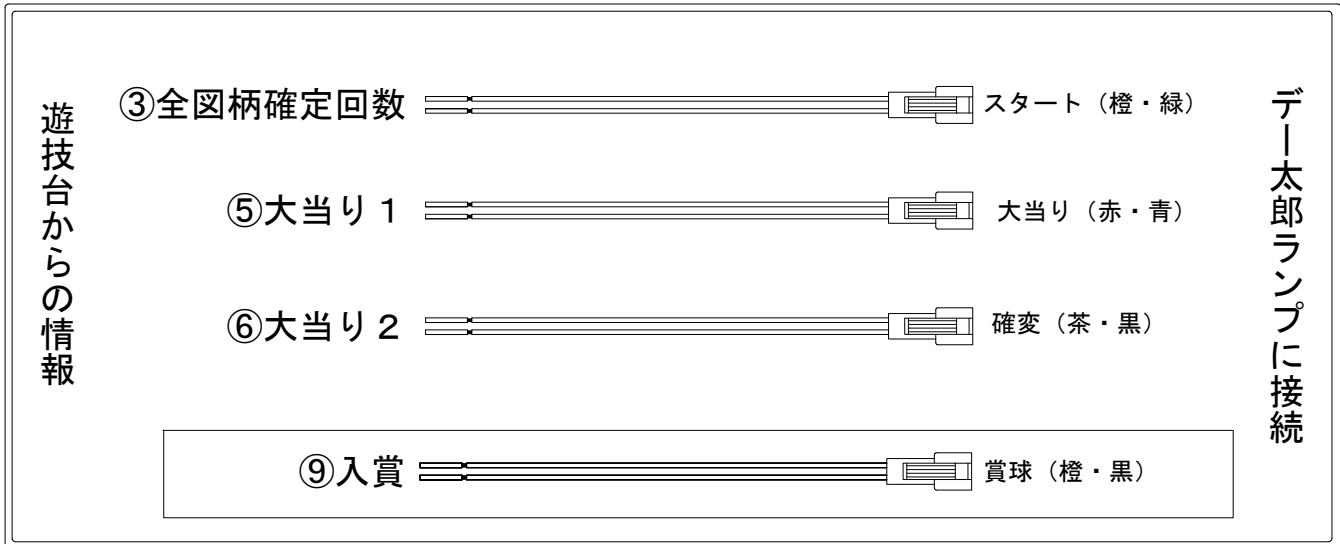

デー太郎（パチンコ） 取付配線資料 2020年05月14日 131-1

メーカー名	SANKYO	
機種名	Pトータル・イクリプス	V Y
入力変換ハーネスセット	A	DYR-H171
賞球入力変換ハーネス	B	DYR-H182

ハーネス結線図

外部端子板

出力情報

端子番号	端子色	出力情報	内容	高ベース	大当			
①	白	賞球	賞球10個毎にON					
②	緑	扉・枠開放	遊技機の前枠および内枠が開放中にON					
③	灰	全図柄確定回数	特別図柄1及び特別図柄2の停止毎にON					→スタートに接続
④	黄	全始動口	始動口1、始動口2への入賞毎にON					
⑤	黒	大当り 1	大当り中ON		○			→大当りに接続
⑥	桃	大当り 2	大当り中及び高ベース中ON	○	○			→確変に接続
⑦	青	大当り 3	高ベース中ON	○				
⑧	赤	大当り 4	特定の図柄による大当り中の高確率変動決定領域通過時にON					
⑨	橙	入賞	全ての入賞口入賞時、賞球10個毎にON					→賞球線に接続
⑩	水	セキュリティ	電源投入時、異常入賞、磁気、電波、スイッチ異常検出時にON					