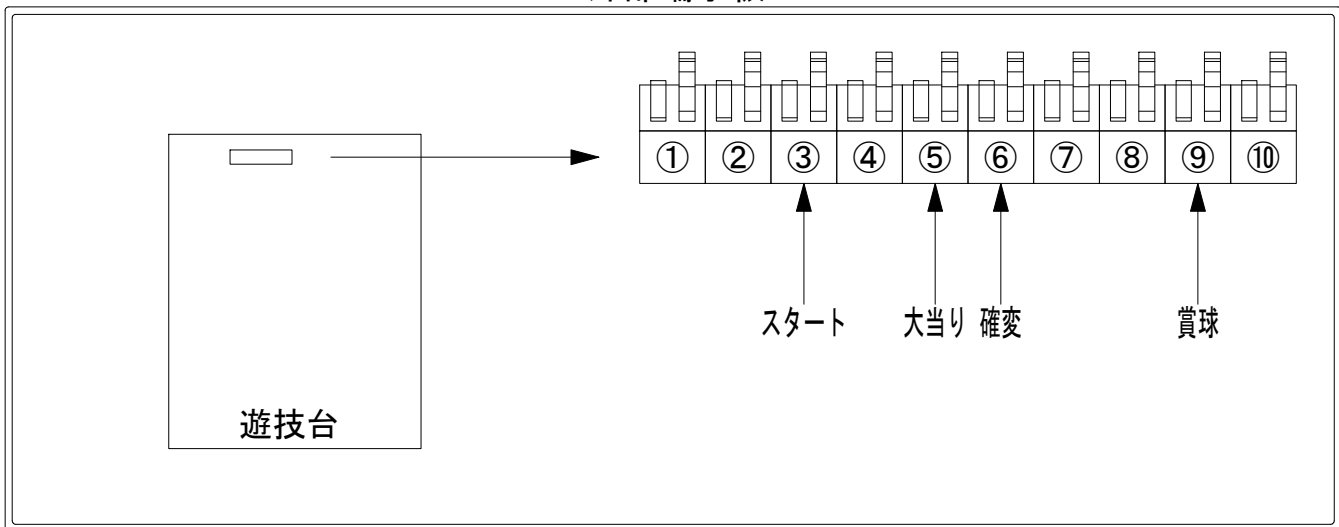

デー太郎（パチンコ） 取付配線資料 2019年10月08日 130

メーカー名	SANKYO		
機種名	P F アクエリオンW 気持ちいい~!ver.		Y
入力変換ハーネスセット	A	DYR-H171	
賞球入力変換ハーネス	B	DYR-H182	

ハーネス結線図

外部端子板

出力情報

端子番号	端子色	出力情報	内容	高^-ス	大当			
①	白	賞球	賞球10個毎にON					
②	緑	扉・枠開放	遊技機の前枠および内枠が開放中にON					
③	灰	全図柄確定回数	特別図柄1及び特別図柄2の停止毎にON					→スタートに接続
④	黄	全始動口	始動口1、始動口2への入賞毎にON					
⑤	黒	大当り 1	大当り中ON		○			→大当りに接続
⑥	桃	大当り 2	大当り中及び高ベース中ON	○	○			→確変に接続
⑦	青	大当り 3	大当り中ON		○			
⑧	赤	大当り 4	大当り中及び高ベース中ON	○	○			
⑨	橙	入賞	全ての入賞口入賞時、賞球10個毎にON					→賞球線に接続
⑩	水	セキュリティ	電源投入時、異常入賞、磁気、電波、スイッチ異常検出時にON					