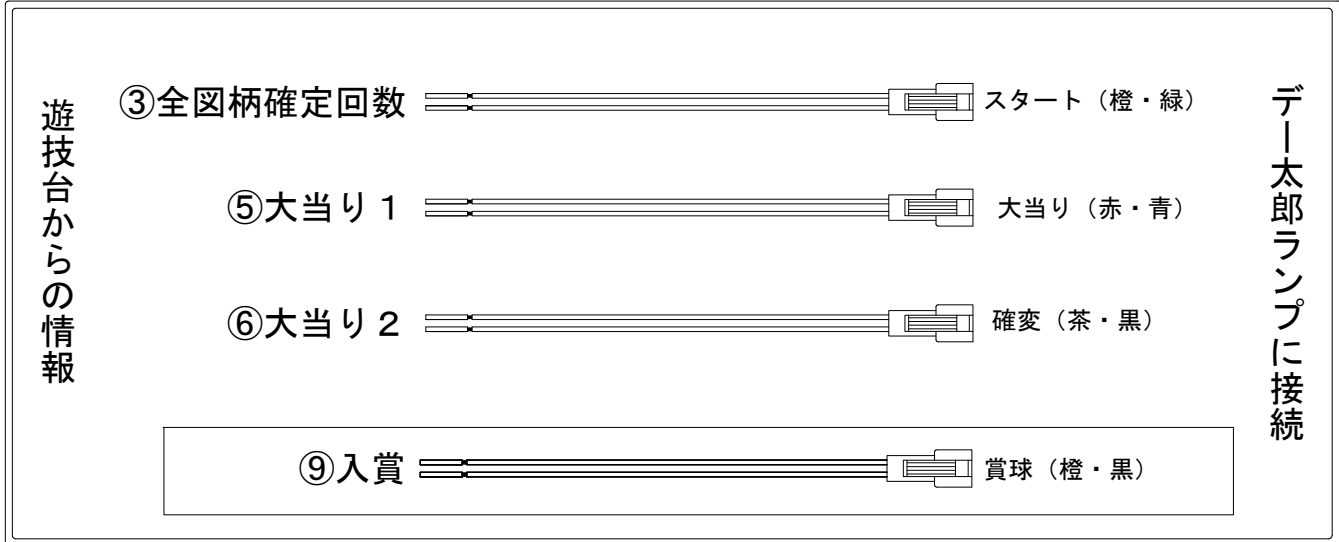

デー太郎（パチンコ） 取付配線資料 2019年10月08日 130

メーカー名	SANKYO		
機種名	P F アクエリオンW 気持ちいい~!ver.		Y
入力変換ハーネスセット	A	DYR-H171	
賞球入力変換ハーネス	B	DYR-H182	

ハーネス結線図

外部端子板

出力情報

端子番号	端子色	出力情報	内容	高^-ス	大当			
①	白	賞球	賞球10個毎にON					
②	緑	扉・枠開放	遊技機の前枠および内枠が開放中にON					
③	灰	全図柄確定回数	特別図柄1及び特別図柄2の停止毎にON					→スタートに接続
④	黄	全始動口	始動口1、始動口2への入賞毎にON					
⑤	黒	大当り 1	大当り中ON		○			→大当りに接続
⑥	桃	大当り 2	大当り中及び高ベース中ON	○	○			→確変に接続
⑦	青	大当り 3	大当り中ON		○			
⑧	赤	大当り 4	大当り中及び高ベース中ON	○	○			
⑨	橙	入賞	全ての入賞口入賞時、賞球10個毎にON					→賞球線に接続
⑩	水	セキュリティ	電源投入時、異常入賞、磁気、電波、スイッチ異常検出時にON					