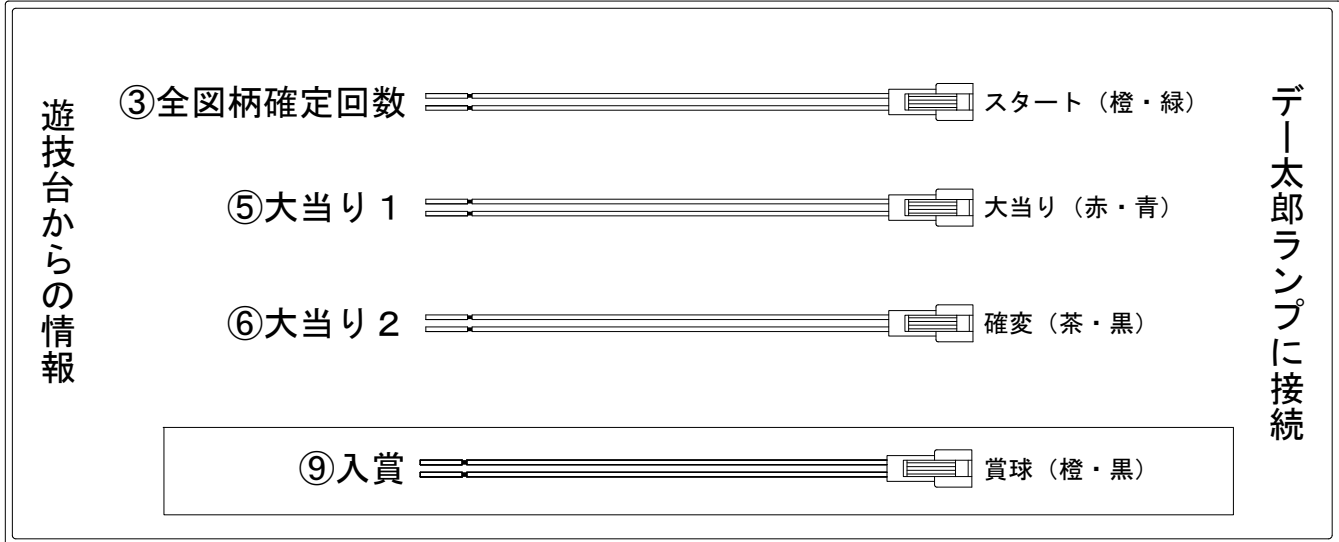

デー太郎（パチンコ） 取付配線資料 2019年10月08日 129

メーカー名	SANKYO		
機種名	PFマクロスフロンティア3 Light ver.		Y
入力変換ハーネスセット	A	DYR-H171	
賞球入力変換ハーネス	B	DYR-H182	

ハーネス結線図

外部端子板

出力情報

端子番号	端子色	出力情報	内容	高	入	大当		
①	白	賞球	賞球10個毎にON					
②	緑	扉・枠開放	遊技機の前枠および内枠が開放中にON					
③	灰	全図柄確定回数	特別図柄1及び特別図柄2の停止毎にON					→スタートに接続
④	黄	全始動口	始動口1、始動口2及び始動口3への入賞毎にON					
⑤	黒	大当り 1	大当り中ON		○			→大当りに接続
⑥	桃	大当り 2	大当り中及び高ベース中ON	○	○			→確変に接続
⑦	青	大当り 3	大当り中ON		○			
⑧	赤	大当り 4	高ベース中ON	○				
⑨	橙	入賞	全ての入賞口入賞時、賞球10個毎にON					→賞球線に接続
⑩	水	セキュリティ	電源投入時、異常入賞、磁気、電波、スイッチ異常検出時にON					