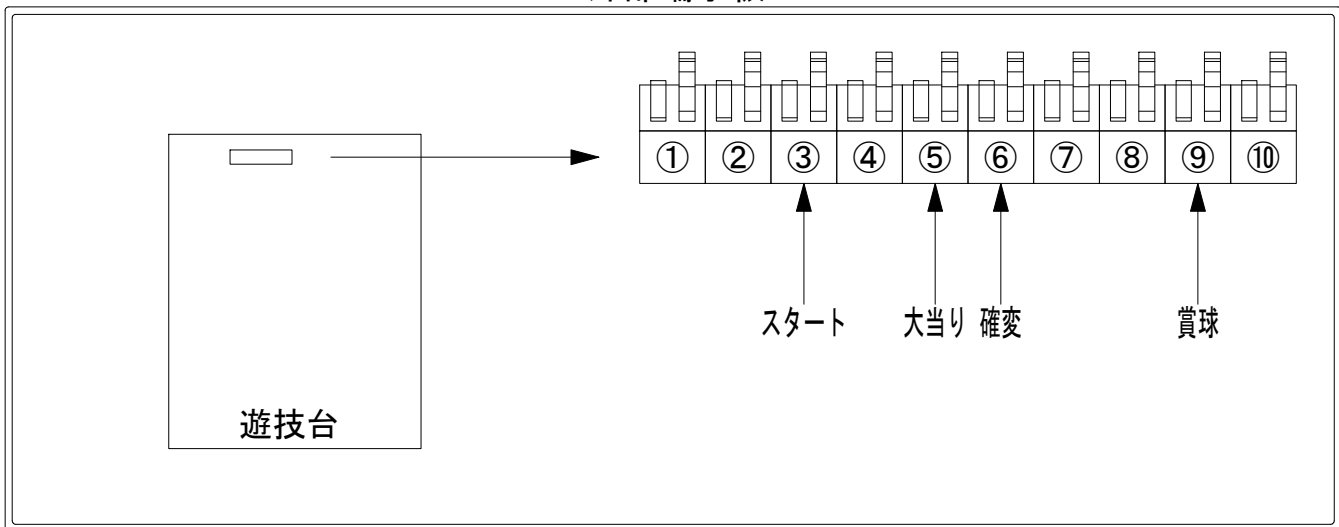

デー太郎（パチンコ） 取付配線資料 2019年10月08日 129

メーカー名	SANKYO		
機種名	PFマクロスフロンティア3 Light ver.		Y
入力変換ハーネスセット	A	DYR-H171	
賞球入力変換ハーネス	B	DYR-H182	

ハーネス結線図

外部端子板

出力情報

端子番号	端子色	出力情報	内容	高	入	大当		
①	白	賞球	賞球10個毎にON					
②	緑	扉・枠開放	遊技機の前枠および内枠が開放中にON					
③	灰	全図柄確定回数	特別図柄1及び特別図柄2の停止毎にON					→スタートに接続
④	黄	全始動口	始動口1、始動口2及び始動口3への入賞毎にON					
⑤	黒	大当り 1	大当り中ON		○			→大当りに接続
⑥	桃	大当り 2	大当り中及び高ベース中ON	○	○			→確変に接続
⑦	青	大当り 3	大当り中ON		○			
⑧	赤	大当り 4	高ベース中ON	○				
⑨	橙	入賞	全ての入賞口入賞時、賞球10個毎にON					→賞球線に接続
⑩	水	セキュリティ	電源投入時、異常入賞、磁気、電波、スイッチ異常検出時にON					