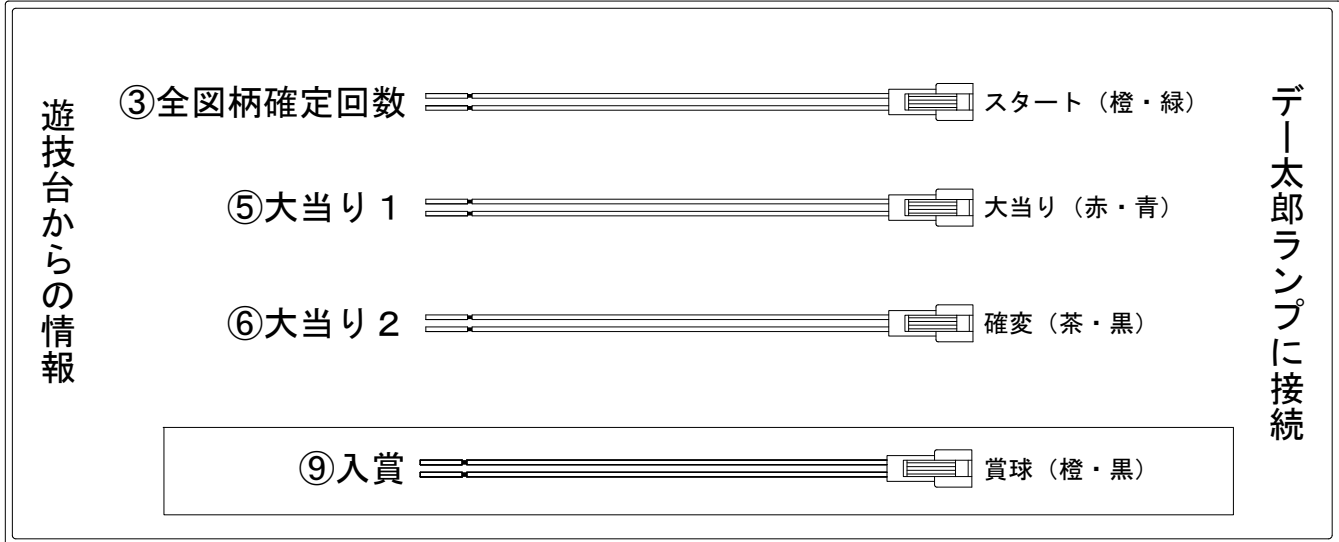

デー太郎（パチンコ） 取付配線資料 2019年09月10日 128

メーカー名	SANKYO		
機種名	P F 機動戦士ガンダム 逆襲のシャア		Z
入力変換ハーネスセット	A	DYR-H171	
賞球入力変換ハーネス	B	DYR-H182	

ハーネス結線図

外部端子板

出力情報

端子番号	端子色	出力情報	内容	高^ス	大当	小当	
①	白	賞球	賞球10個毎にON				
②	緑	扉・枠開放	遊技機の前枠および内枠が開放中にON				
③	灰	全図柄確定回数	特別図柄1及び特別図柄2の停止毎にON				→スタートに接続
④	黄	全始動口	始動口1、始動口2への入賞毎にON				
⑤	黒	大当り 1	大当り中ON		○		→大当りに接続
⑥	桃	大当り 2	大当り中及び高ベース中ON	○	○		→確変に接続
⑦	青	大当り 3	大当り中および小当り中ON		○	○	
⑧	赤	アウト	アウト確認スイッチ通過時10個毎にON				
⑨	橙	入賞	全ての入賞口入賞時、賞球10個毎にON				→賞球線に接続
⑩	水	セキュリティ	電源投入時、異常入賞、磁気、電波、スイッチ異常検出時にON				