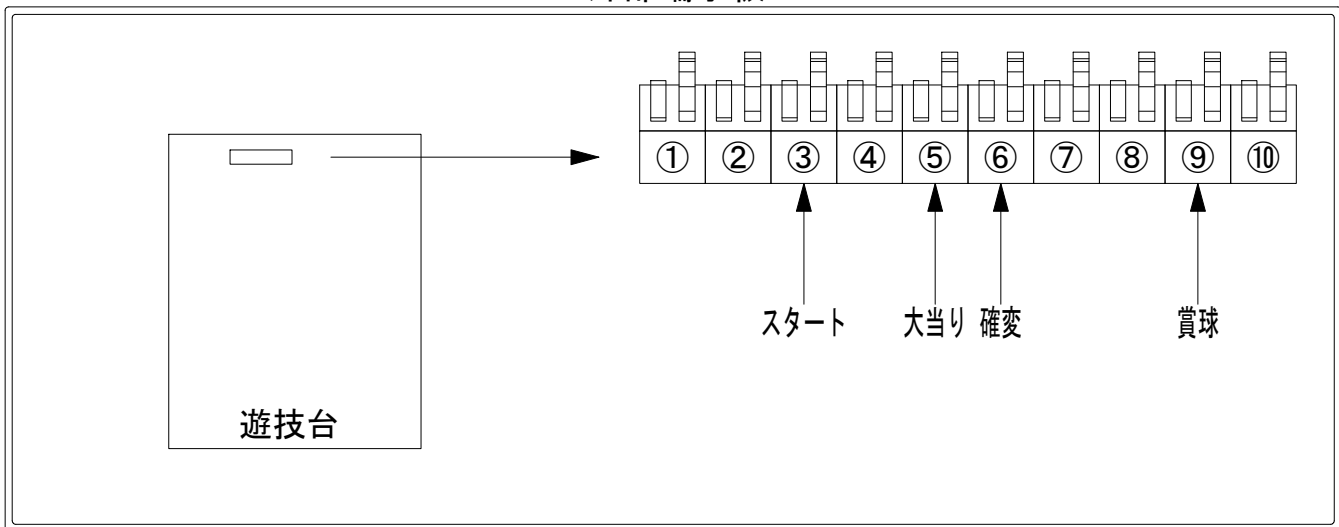

デー太郎（パチンコ） 取付配線資料 2019年09月10日 128

メーカー名	SANKYO		
機種名	P F 機動戦士ガンダム 逆襲のシャア		Z
入力変換ハーネスセット	A	DYR-H171	
賞球入力変換ハーネス	B	DYR-H182	

ハーネス結線図

外部端子板

出力情報

端子番号	端子色	出力情報	内容	高^ス	大当	小当	
①	白	賞球	賞球10個毎にON				
②	緑	扉・枠開放	遊技機の前枠および内枠が開放中にON				
③	灰	全図柄確定回数	特別図柄1及び特別図柄2の停止毎にON				→スタートに接続
④	黄	全始動口	始動口1、始動口2への入賞毎にON				
⑤	黒	大当り 1	大当り中ON		○		→大当りに接続
⑥	桃	大当り 2	大当り中及び高ベース中ON	○	○		→確変に接続
⑦	青	大当り 3	大当り中および小当り中ON		○	○	
⑧	赤	アウト	アウト確認スイッチ通過時10個毎にON				
⑨	橙	入賞	全ての入賞口入賞時、賞球10個毎にON				→賞球線に接続
⑩	水	セキュリティ	電源投入時、異常入賞、磁気、電波、スイッチ異常検出時にON				