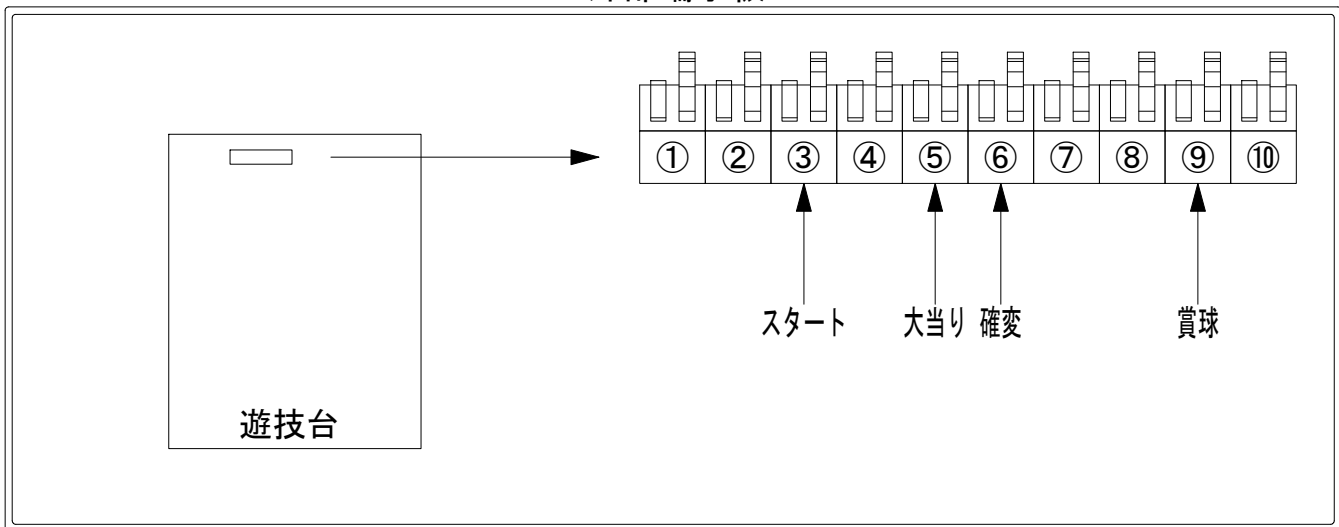

デー太郎（パチンコ） 取付配線資料 2019年07月30日 127

メーカー名	SANKYO	
機種名	PFマクロス△	FA
入力変換ハーネスセット	A	DYR-H171
賞球入力変換ハーネス	B	DYR-H182

ハーネス結線図

外部端子板

出力情報

端子番号	端子色	出力情報	内容	高	ス	大当		
①	白	賞球	賞球10個毎にON					
②	緑	扉・枠開放	遊技機の前枠および内枠が開放中にON					
③	灰	全図柄確定回数	特別図柄1及び特別図柄2の停止毎にON					→スタートに接続
④	黄	全始動口	始動口1、始動口2および始動口3への入賞毎にON					
⑤	黒	大当り 1	大当り中ON			○		→大当りに接続
⑥	桃	大当り 2	大当り中及び高ベース中ON		○	○		→確変に接続
⑦	青	大当り 3	特定領域通過による大当り中ON			○		
⑧	赤	大当り 4	大当り中および特別図柄2の小当り中ON			○		
⑨	橙	入賞	全ての入賞口入賞時、賞球10個毎にON					→賞球線に接続
⑩	水	セキュリティ	電源投入時、異常入賞、磁気、電波、スイッチ異常検出時にON					