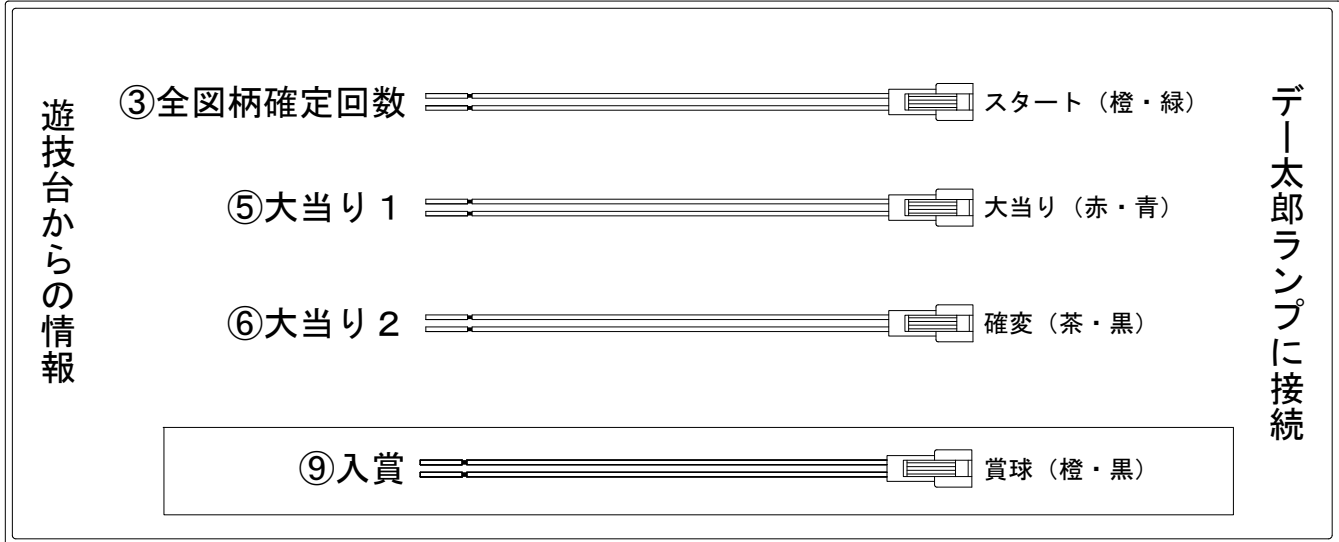

デー太郎（パチンコ） 取付配線資料 2019年07月30日 127

メーカー名	SANKYO	
機種名	PFマクロス△	FA
入力変換ハーネスセット	A	DYR-H171
賞球入力変換ハーネス	B	DYR-H182

ハーネス結線図

外部端子板

出力情報

端子番号	端子色	出力情報	内容	高	ス	大当		
①	白	賞球	賞球10個毎にON					
②	緑	扉・枠開放	遊技機の前枠および内枠が開放中にON					
③	灰	全図柄確定回数	特別図柄1及び特別図柄2の停止毎にON					→スタートに接続
④	黄	全始動口	始動口1、始動口2および始動口3への入賞毎にON					
⑤	黒	大当り 1	大当り中ON			○		→大当りに接続
⑥	桃	大当り 2	大当り中及び高ベース中ON		○	○		→確変に接続
⑦	青	大当り 3	特定領域通過による大当り中ON			○		
⑧	赤	大当り 4	大当り中および特別図柄2の小当り中ON			○		
⑨	橙	入賞	全ての入賞口入賞時、賞球10個毎にON					→賞球線に接続
⑩	水	セキュリティ	電源投入時、異常入賞、磁気、電波、スイッチ異常検出時にON					