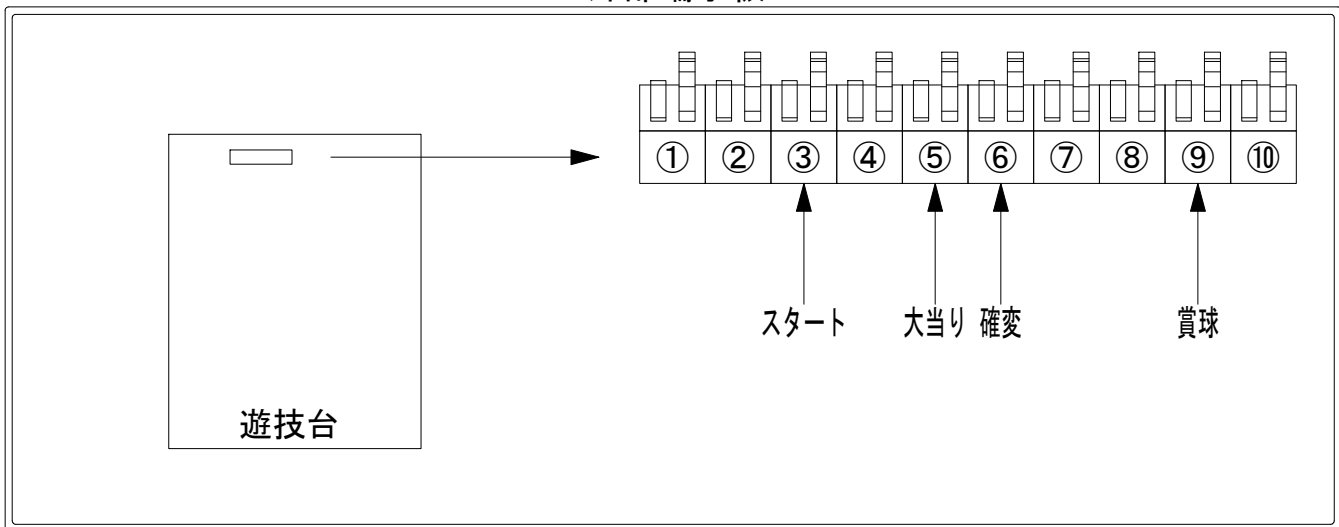

デー太郎（パチンコ） 取付配線資料 2019年04月30日 124

メーカー名	SANKYO	
機種名	P F ゴルゴ 1 3	sY
入力変換ハーネスセット	A	DYR-H171
賞球入力変換ハーネス	B	DYR-H182

ハーネス結線図

外部端子板

出力情報

端子番号	端子色	出力情報	内容	高	大当			
①	白	賞球	賞球10個毎にON					
②	緑	扉・枠開放	遊技機の前枠および内枠が開放中にON					
③	灰	全図柄確定回数	特別図柄1及び特別図柄2の停止毎にON					→スタートに接続
④	黄	全始動口	始動口1、始動口2への入賞毎にON					
⑤	黒	大当り 1	大当り中ON		○			→大当りに接続
⑥	桃	大当り 2	大当り中及び高ベース中ON	○	○			→確変に接続
⑦	青	大当り 3	特定領域通過毎にON					
⑧	赤	大当り 4	大当り中及び小当り中		○			
⑨	橙	入賞	全ての入賞口入賞時、賞球10個毎にON					→賞球線に接続
⑩	水	セキュリティ	電源投入時、異常入賞、磁気、電波、スイッチ異常検出時にON					