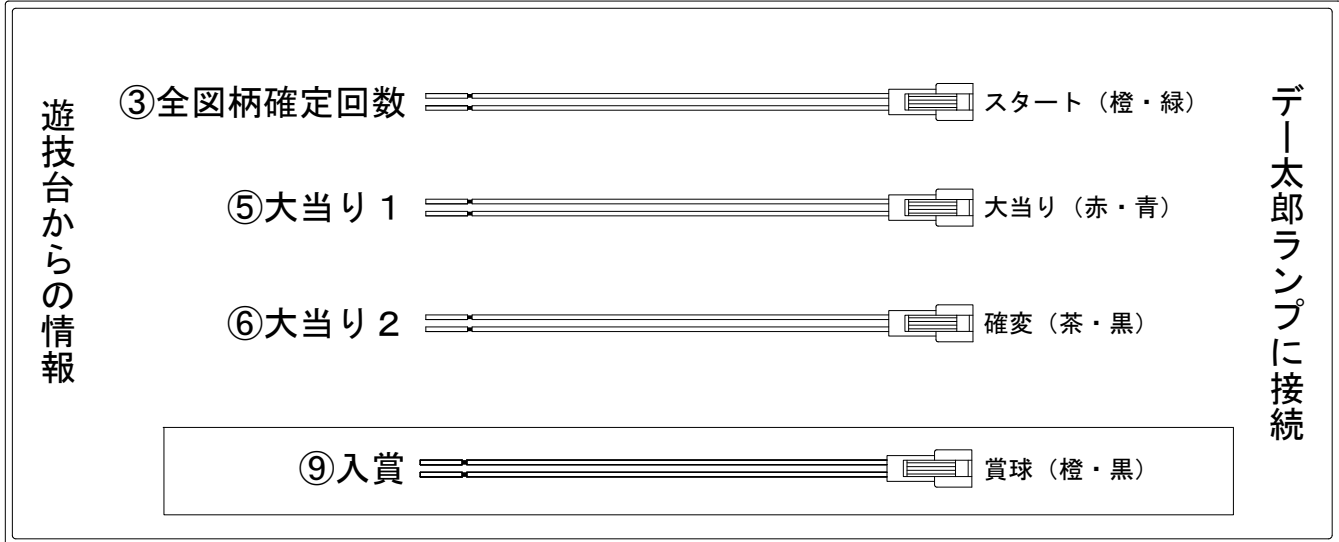

デー太郎（パチンコ） 取付配線資料 2019年04月30日 124

メーカー名	SANKYO	
機種名	P F ゴルゴ 1 3	sY
入力変換ハーネスセット	A	DYR-H171
賞球入力変換ハーネス	B	DYR-H182

ハーネス結線図

外部端子板

出力情報

端子番号	端子色	出力情報	内容	高	大当			
①	白	賞球	賞球10個毎にON					
②	緑	扉・枠開放	遊技機の前枠および内枠が開放中にON					
③	灰	全図柄確定回数	特別図柄1及び特別図柄2の停止毎にON					→スタートに接続
④	黄	全始動口	始動口1、始動口2への入賞毎にON					
⑤	黒	大当り 1	大当り中ON		○			→大当りに接続
⑥	桃	大当り 2	大当り中及び高ベース中ON	○	○			→確変に接続
⑦	青	大当り 3	特定領域通過毎にON					
⑧	赤	大当り 4	大当り中及び小当り中		○			
⑨	橙	入賞	全ての入賞口入賞時、賞球10個毎にON					→賞球線に接続
⑩	水	セキュリティ	電源投入時、異常入賞、磁気、電波、スイッチ異常検出時にON					