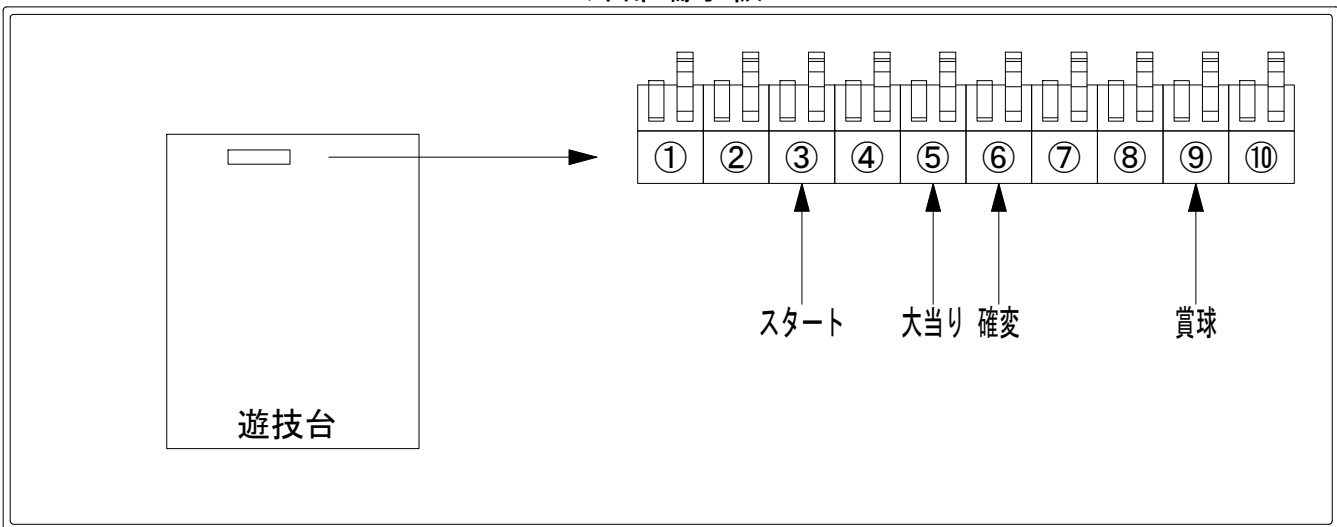

## ハーネス結線図

## 外部端子板

## 出力情報

端子番号	端子色	出力情報	内容	高^-ス	大当			
①	白	賞球	賞球10個毎にON					
②	緑	扉・枠開放	遊技機の前枠および内枠が開放中にON					
③	灰	全図柄確定回数	特別図柄1及び特別図柄2の停止毎にON					→スタートに接続
④	黄	全始動口	始動口1、始動口2への入賞毎にON					
⑤	黒	大当り1	大当り中ON		○			→大当りに接続
⑥	桃	大当り2	大当り中及び高ベース中ON	○	○			→確変に接続
⑦	青	大当り3	高ベース中ON	○				
⑧	赤	大当り4	特定の図柄による大当り中の高確率変動決定領域通過時にON					
⑨	橙	入賞	全ての入賞口入賞時、賞球10個毎にON					→賞球線に接続
⑩	水	セキュリティ	電源投入時、異常入賞、磁気、電波、スイッチ異常検出時にON					