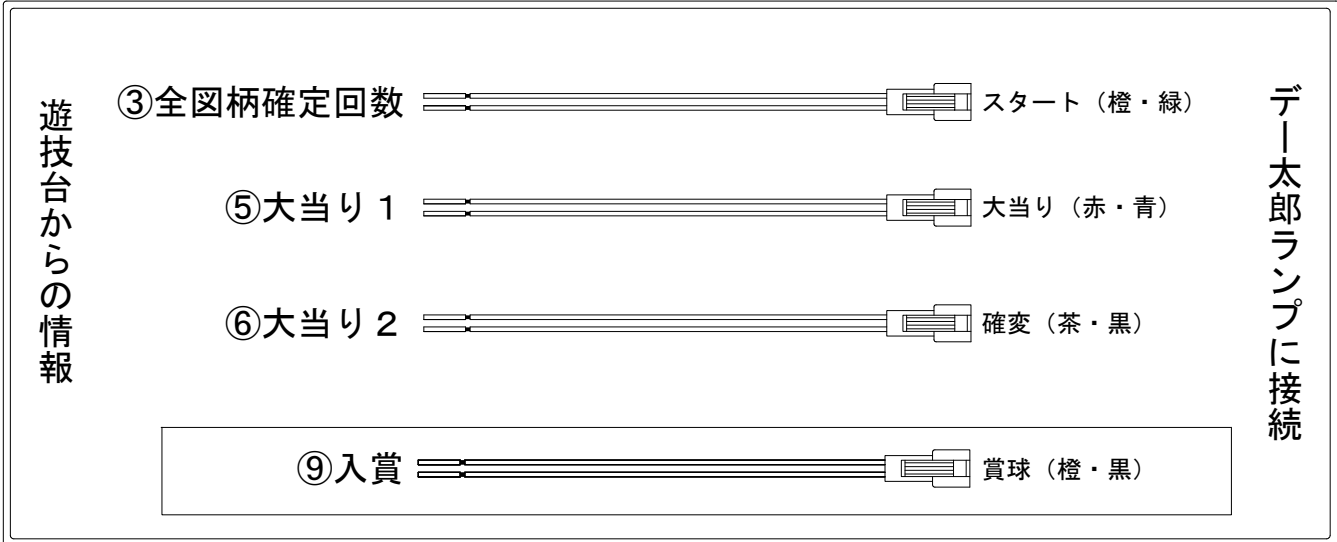

# デー太郎（パチンコ） 取付配線資料 2019年04月09日 123

メーカー名	SANKYO	
機種名	PFスーパー戦隊	S
入力変換ハーネスセット	A	DYR-H171
賞球入力変換ハーネス	B	DYR-H182

## ハーネス結線図

## 出力情報

端子番号	端子色	出力情報	内容	高^-ス	大当			
①	白	賞球	賞球10個毎にON					
②	緑	扉・枠開放	遊技機の前枠および内枠が開放中にON					
③	灰	全図柄確定回数	特別図柄1及び特別図柄2の停止毎にON					→スタートに接続
④	黄	全始動口	始動口1、始動口2への入賞毎にON					
⑤	黒	大当り1	大当り中ON		○			→大当りに接続
⑥	桃	大当り2	大当り中及び高ベース中ON	○	○			→確変に接続
⑦	青	大当り3	高ベース中ON	○				
⑧	赤	大当り4	特定の図柄による大当り中の高確率変動決定領域通過時にON					
⑨	橙	入賞	全ての入賞口入賞時、賞球10個毎にON					→賞球線に接続
⑩	水	セキュリティ	電源投入時、異常入賞、磁気、電波、スイッチ異常検出時にON					