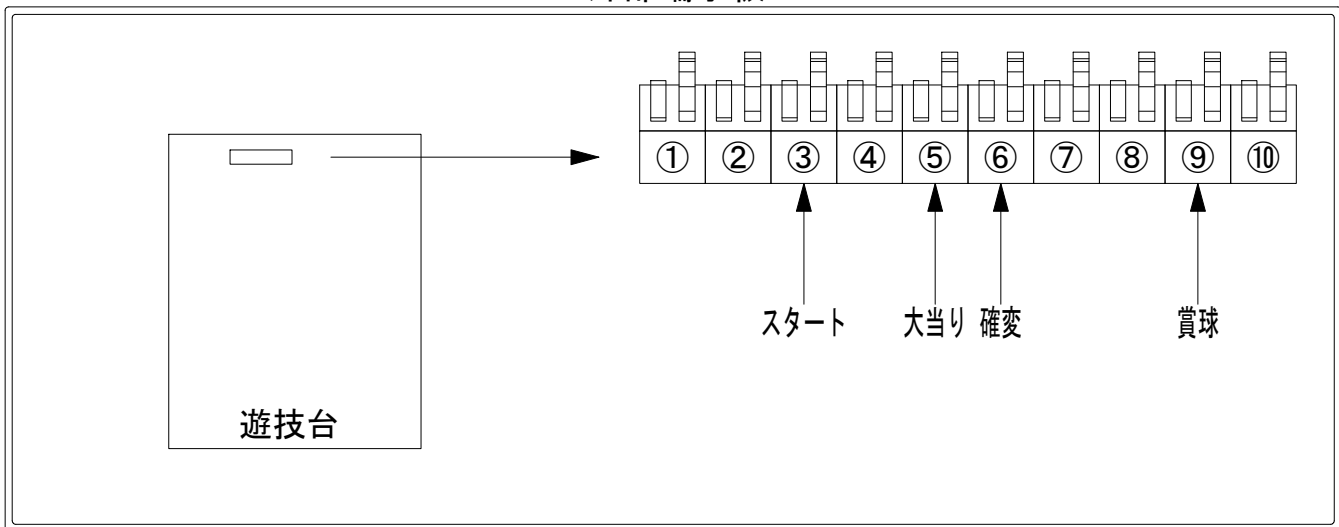

## ハーネス結線図

## 外部端子板

## 出力情報

端子番号	端子色	出力情報	内容	高^-ス	大当			
①	白	賞球	賞球10個毎にON					
②	緑	扉・枠開放	遊技機の前枠および内枠が開放中にON					
③	灰	全図柄確定回数	特別図柄1及び特別図柄2の停止毎にON					→スタートに接続
④	黄	全始動口	始動口1、始動口2及び始動口3への入賞毎にON					
⑤	黒	大当り1	大当り中ON		○			→大当りに接続
⑥	桃	大当り2	大当り中及び高ベース中ON	○	○			→確変に接続
⑦	青	大当り3	大当り中ON		○			
⑧	赤	大当り4	特定の図柄による大当り中の高確率変動決定領域通過時にON					
⑨	橙	入賞	全ての入賞口入賞時、賞球10個毎にON					→賞球線に接続
⑩	水	セキュリティ	電源投入時、異常入賞、磁気、電波、スイッチ異常検出時にON					