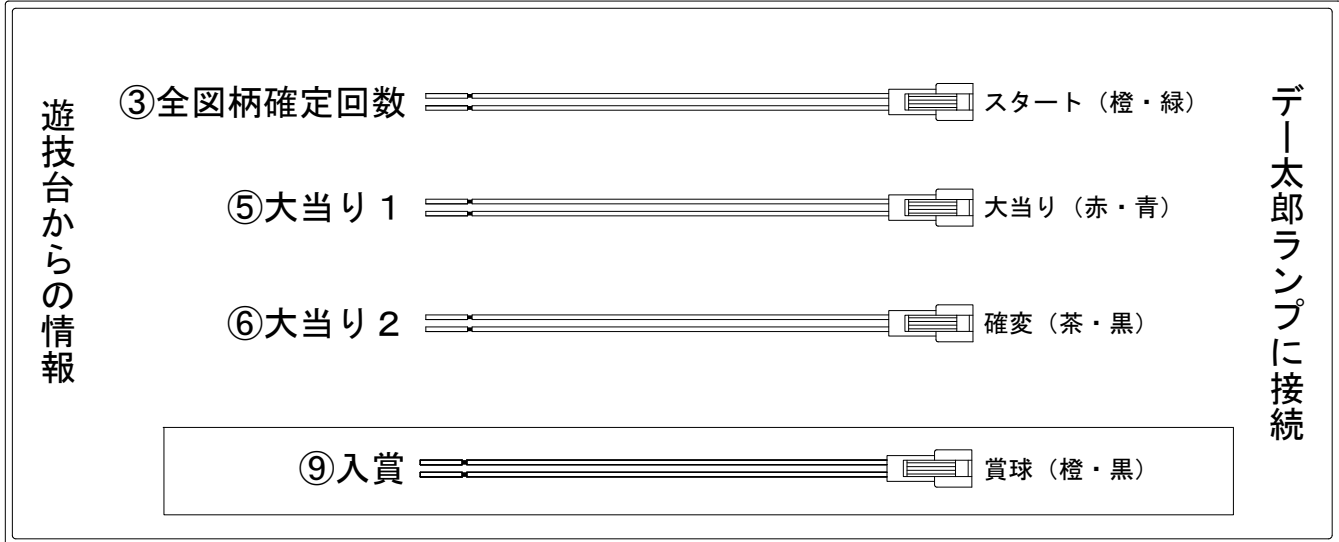

# デー太郎（パチンコ） 取付配線資料 2019年03月12日 122

メーカー名	SANKYO	
機種名	CRFマクロスフロンティア3	R
入力変換ハーネスセット	A	DYR-H171
賞球入力変換ハーネス	B	DYR-H182

## ハーネス結線図

## 出力情報

端子番号	端子色	出力情報	内容	高^-ス	大当			
①	白	賞球	賞球10個毎にON					
②	緑	扉・枠開放	遊技機の前枠および内枠が開放中にON					
③	灰	全図柄確定回数	特別図柄1及び特別図柄2の停止毎にON					→スタートに接続
④	黄	全始動口	始動口1、始動口2及び始動口3への入賞毎にON					
⑤	黒	大当り1	大当り中ON		○			→大当りに接続
⑥	桃	大当り2	大当り中及び高ベース中ON	○	○			→確変に接続
⑦	青	大当り3	大当り中ON		○			
⑧	赤	大当り4	特定の図柄による大当り中の高確率変動決定領域通過時にON					
⑨	橙	入賞	全ての入賞口入賞時、賞球10個毎にON					→賞球線に接続
⑩	水	セキュリティ	電源投入時、異常入賞、磁気、電波、スイッチ異常検出時にON					