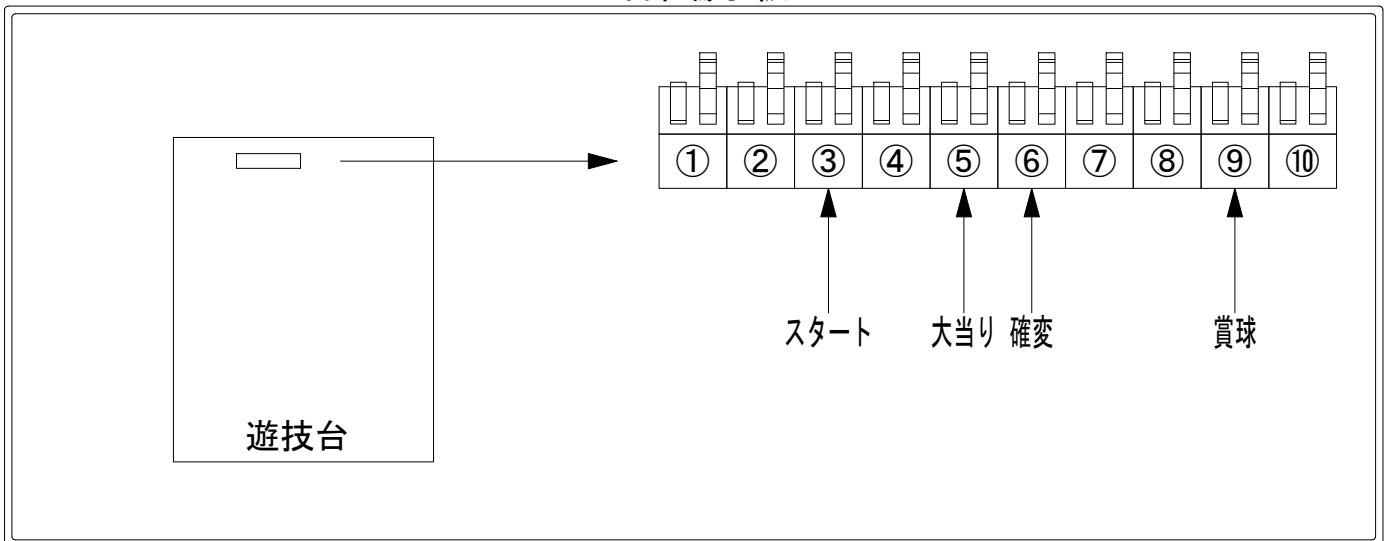

デー太郎（パチンコ） 取付配線資料 2019年02月26日 121

メーカー名	SANKYO		
機種名	PFアクエリオンW 最終決戦ver.		Z
入力変換ハーネスセット	A	DYR-H171	
賞球入力変換ハーネス	B	DYR-H182	

ハーネス結線図

外部端子板

出力情報

端子番号	端子色	出力情報	内容	高ベース	大当				
①	白	賞球	賞球10個毎にON						
②	緑	扉・枠開放	遊技機の前枠および内枠が開放中にON						
③	灰	全図柄確定回数	特別図柄1及び特別図柄2の停止毎にON						→スタートに接続
④	黄	全始動口	始動口1、始動口2及び始動口3への入賞毎にON						
⑤	黒	大当り1	大当り中ON		○				→大当りに接続
⑥	桃	大当り2	大当り中及び高ベース中ON	○	○				→確変に接続
⑦	青	大当り3	特定領域通過による大当り中ON		○				
⑧	赤	大当り4	高ベース中ON	○					
⑨	橙	入賞	全ての入賞口入賞時、賞球10個毎にON						→賞球線に接続
⑩	水	セキュリティ	電源投入時、異常入賞、磁気、電波、スイッチ異常検出時にON						