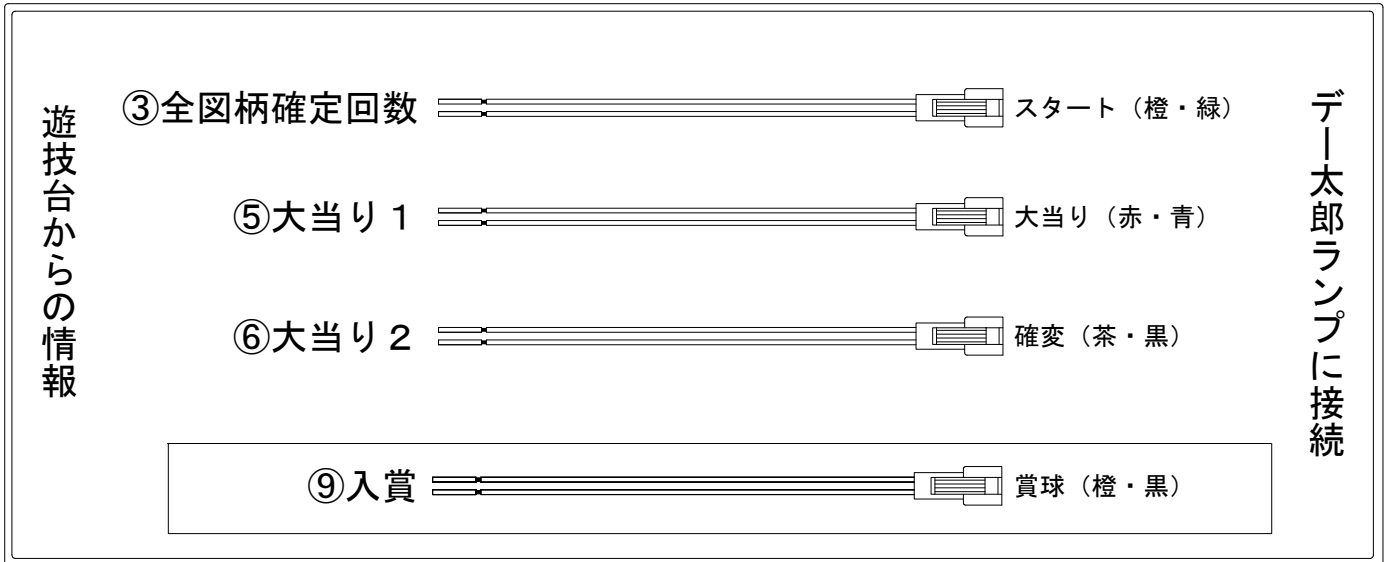

デー太郎（パチンコ） 取付配線資料 2019年02月26日 121

メーカー名	SANKYO		
機種名	PFアクエリオンW 最終決戦ver.		Z
入力変換ハーネスセット	A	DYR-H171	
賞球入力変換ハーネス	B	DYR-H182	

ハーネス結線図

外部端子板

出力情報

端子番号	端子色	出力情報	内容	高ベース	大当				
①	白	賞球	賞球10個毎にON						
②	緑	扉・枠開放	遊技機の前枠および内枠が開放中にON						
③	灰	全図柄確定回数	特別図柄1及び特別図柄2の停止毎にON						→スタートに接続
④	黄	全始動口	始動口1、始動口2及び始動口3への入賞毎にON						
⑤	黒	大当り1	大当り中ON		○				→大当りに接続
⑥	桃	大当り2	大当り中及び高ベース中ON	○	○				→確変に接続
⑦	青	大当り3	特定領域通過による大当り中ON		○				
⑧	赤	大当り4	高ベース中ON	○					
⑨	橙	入賞	全ての入賞口入賞時、賞球10個毎にON						→賞球線に接続
⑩	水	セキュリティ	電源投入時、異常入賞、磁気、電波、スイッチ異常検出時にON						