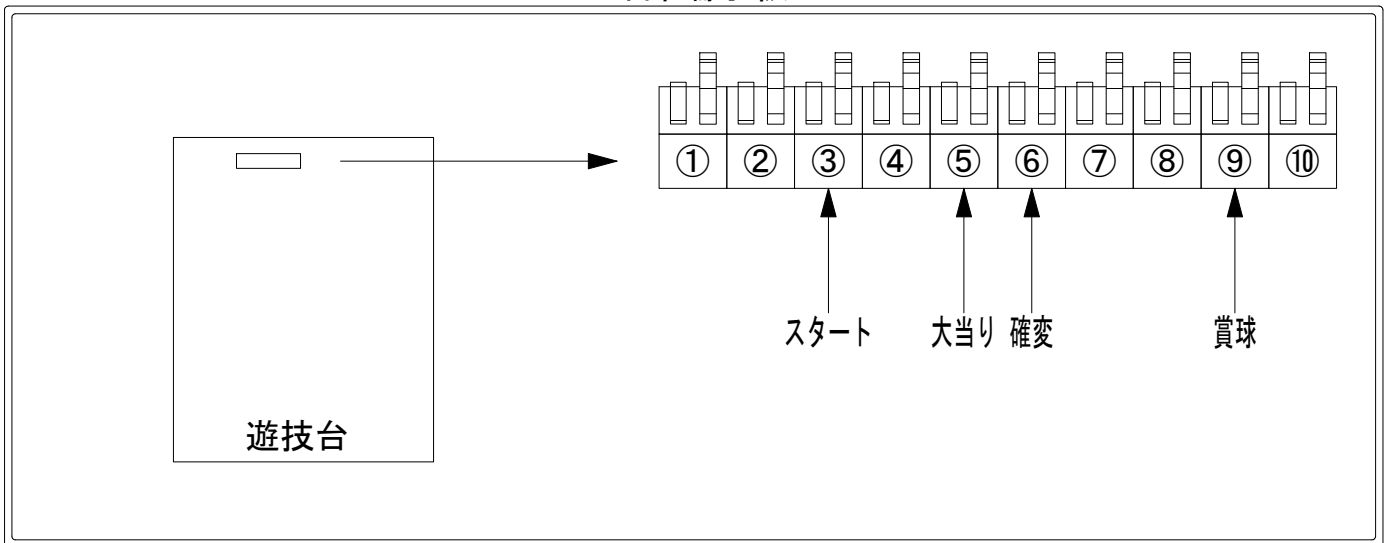

デー太郎（パチンコ） 取付配線資料 2019年01月29日 120

メーカー名	SANKYO	
機種名	PF 蒼穹のファフナー 2	A
入力変換ハーネスセット	A	DYR-H171
賞球入力変換ハーネス	B	DYR-H182

ハーネス結線図

外部端子板

出力情報

端子番号	端子色	出力情報	内容	高ベース	大当				
①	白	賞球	賞球10個毎にON						
②	緑	扉・枠開放	遊技機の前枠および内枠が開放中にON						
③	灰	全図柄確定回数	特別図柄1及び特別図柄2の停止毎にON						→スタートに接続
④	黄	全始動口	始動口1、始動口2への入賞毎にON						
⑤	黒	大当り 1	大当り中ON		○				→大当りに接続
⑥	桃	大当り 2	大当り中及び高ベース中ON	○	○				→確変に接続
⑦	青	大当り 3	大当り中および低ベース中の特別図柄1の小当り中ON		○				
⑧	赤	大当り 4	高ベース中ON	○					
⑨	橙	入賞	全ての入賞口入賞時、賞球10個毎にON						→賞球線に接続
⑩	水	セキュリティ	電源投入時、異常入賞、磁気、電波、スイッチ異常検出時にON						