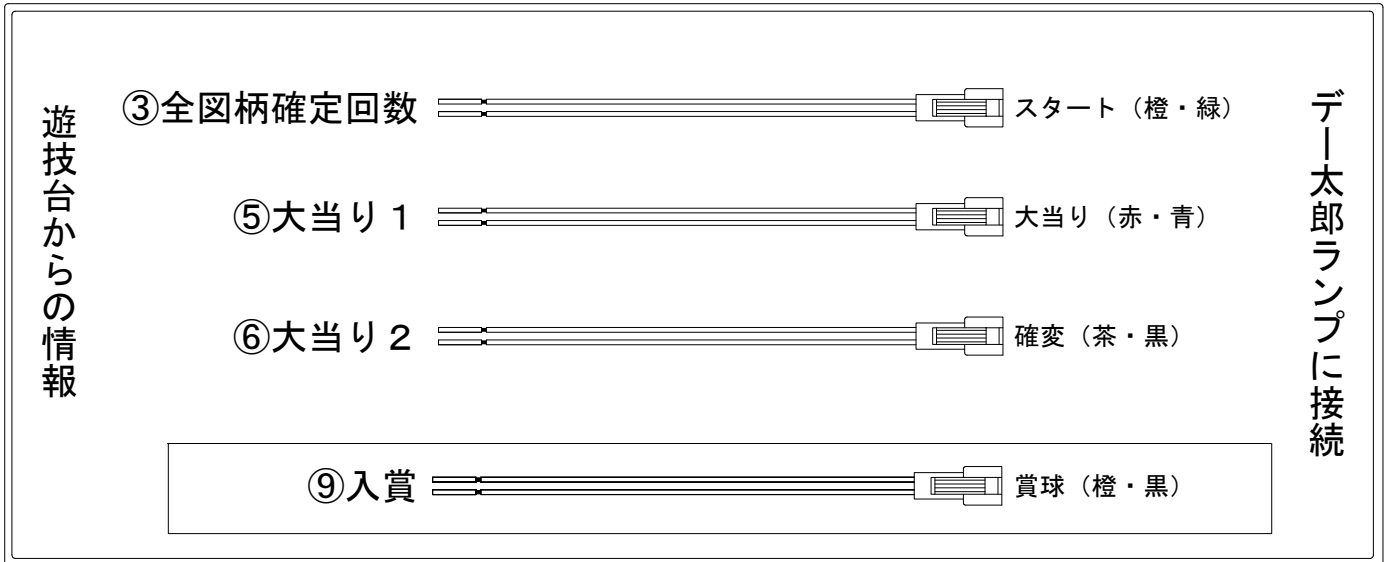

デー太郎（パチンコ） 取付配線資料 2019年01月29日 120

メーカー名	SANKYO	
機種名	PF 蒼穹のファフナー 2	A
入力変換ハーネスセット	A	DYR-H171
賞球入力変換ハーネス	B	DYR-H182

ハーネス結線図

外部端子板

出力情報

端子番号	端子色	出力情報	内容	高ベース	大当				
①	白	賞球	賞球10個毎にON						
②	緑	扉・枠開放	遊技機の前枠および内枠が開放中にON						
③	灰	全図柄確定回数	特別図柄1及び特別図柄2の停止毎にON						→スタートに接続
④	黄	全始動口	始動口1、始動口2への入賞毎にON						
⑤	黒	大当り 1	大当り中ON		○				→大当りに接続
⑥	桃	大当り 2	大当り中及び高ベース中ON	○	○				→確変に接続
⑦	青	大当り 3	大当り中および低ベース中の特別図柄1の小当り中ON		○				
⑧	赤	大当り 4	高ベース中ON	○					
⑨	橙	入賞	全ての入賞口入賞時、賞球10個毎にON						→賞球線に接続
⑩	水	セキュリティ	電源投入時、異常入賞、磁気、電波、スイッチ異常検出時にON						