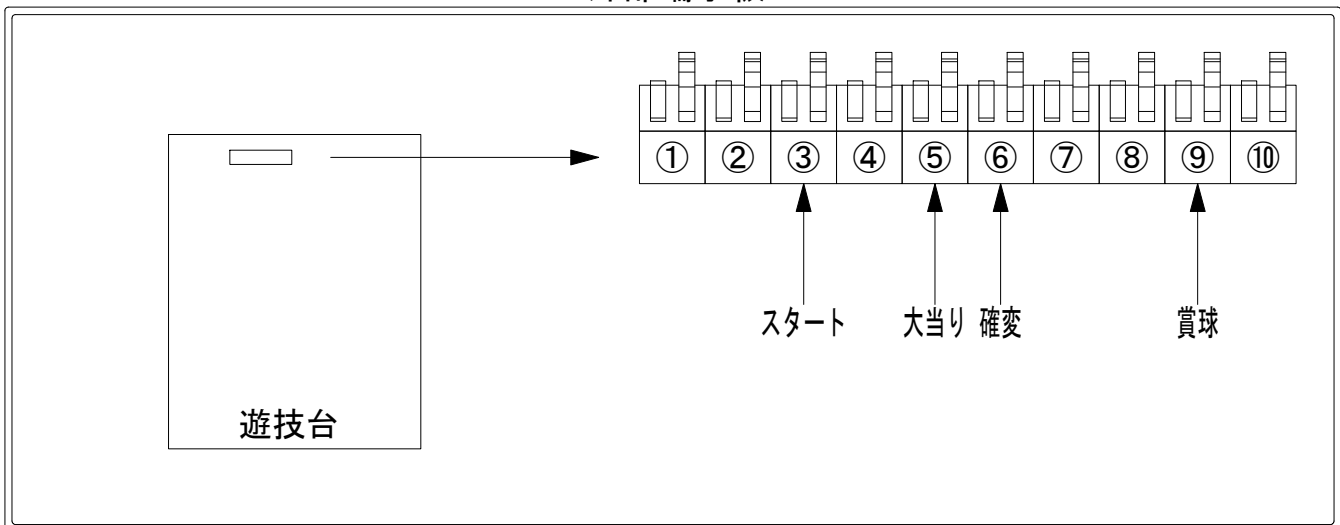

デー太郎（パチンコ） 取付配線資料 2018年10月29日 117

メーカー名	SANKYO		
機種名	CRFバイオハザード	リベレーションズ	sG
入力変換ハーネスセット	A	DYR-H171	
賞球入力変換ハーネス	B	DYR-H182	

ハーネス結線図

外部端子板

出力情報

端子番号	端子色	出力情報	内容	高ベース	大当			
①	白	賞球	賞球10個毎にON					
②	緑	扉・枠開放	遊技機の前枠および内枠が開放中にON					
③	灰	全図柄確定回数	特別図柄1及び特別図柄2の停止毎にON					→スタートに接続
④	黄	全始動口	始動口1、始動口2への入賞毎にON					
⑤	黒	大当り1	大当り中ON		○			→大当りに接続
⑥	桃	大当り2	大当り中及び高ベース中ON	○	○			→確変に接続
⑦	青	大当り3	大当り中ON		○			
⑧	赤	大当り4	特定図柄による大当り中の高確率変動決定領域通過時にON					
⑨	橙	入賞	全ての入賞口入賞時、賞球10個毎にON					→賞球線に接続
⑩	水	セキュリティ	電源投入時、異常入賞、磁気、電波、スイッチ異常検出時にON					