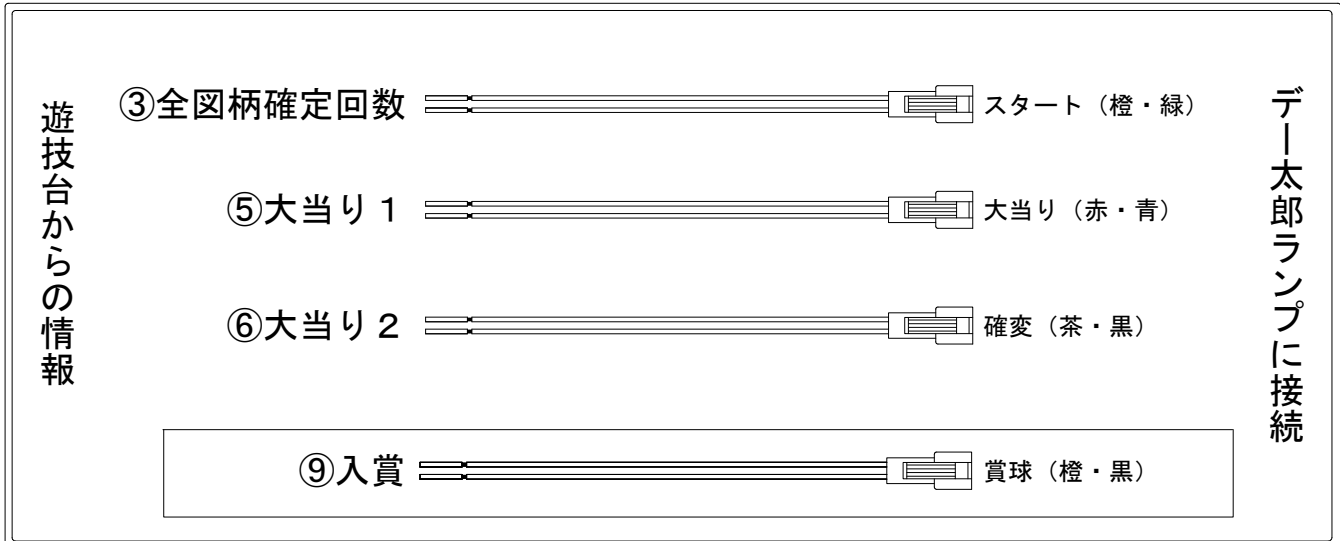

デー太郎（パチンコ） 取付配線資料 2018年10月29日 117

メーカー名	SANKYO		
機種名	CRFバイオハザード	リベレーションズ	sG
入力変換ハーネスセット	A	DYR-H171	
賞球入力変換ハーネス	B	DYR-H182	

ハーネス結線図

外部端子板

出力情報

端子番号	端子色	出力情報	内容	高ベース	大当			
①	白	賞球	賞球10個毎にON					
②	緑	扉・枠開放	遊技機の前枠および内枠が開放中にON					
③	灰	全図柄確定回数	特別図柄1及び特別図柄2の停止毎にON					→スタートに接続
④	黄	全始動口	始動口1、始動口2への入賞毎にON					
⑤	黒	大当り1	大当り中ON		○			→大当りに接続
⑥	桃	大当り2	大当り中及び高ベース中ON	○	○			→確変に接続
⑦	青	大当り3	大当り中ON		○			
⑧	赤	大当り4	特定図柄による大当り中の高確率変動決定領域通過時にON					
⑨	橙	入賞	全ての入賞口入賞時、賞球10個毎にON					→賞球線に接続
⑩	水	セキュリティ	電源投入時、異常入賞、磁気、電波、スイッチ異常検出時にON					