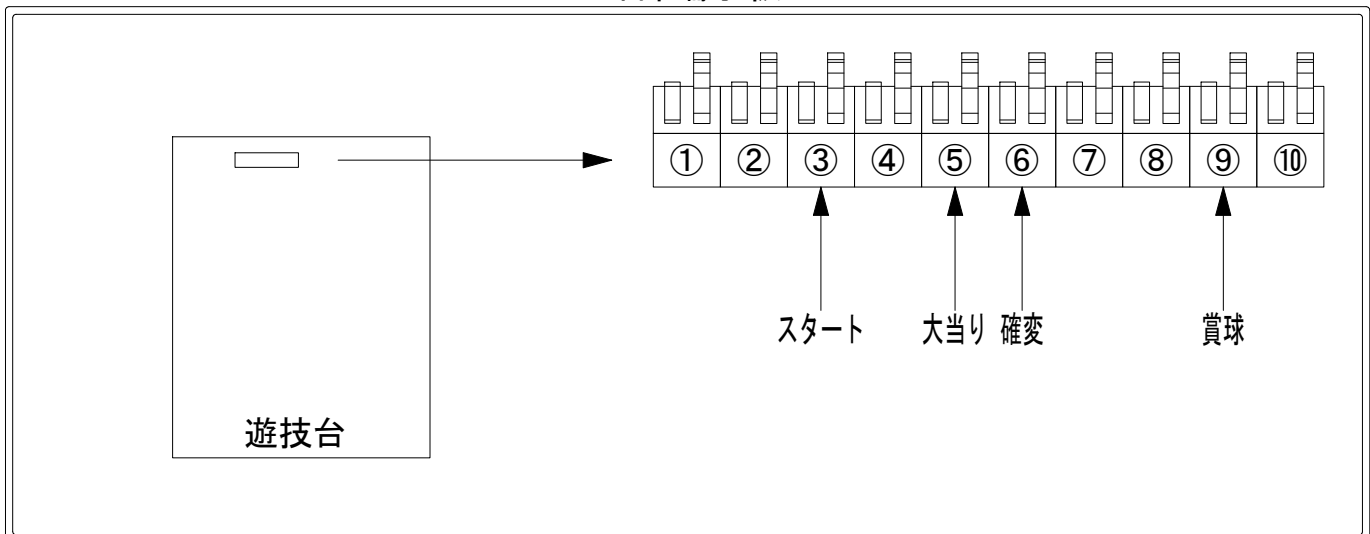

デー太郎（パチンコ） 取付配線資料 2018年08月16日 115

メーカー名	SANKYO	
機種名	CRF革命機ヴァルヴレイヴW	
入力変換ハーネスセット	A	DYR-H171
賞球入力変換ハーネス	B	DYR-H182

ハーネス結線図

外部端子板

出力情報

端子番号	端子色	出力情報	内容	高ベース	大当			
①	白	賞球	賞球10個毎にON					
②	緑	扉・枠開放	遊技機の前枠および内枠が開放中にON					
③	灰	全図柄確定回数	特別図柄1及び特別図柄2の停止毎にON					→スタートに接続
④	黄	全始動口	始動口1、始動口2及び始動口3への入賞毎にON					
⑤	黒	大当り 1	大当り中ON		○			→大当りに接続
⑥	桃	大当り 2	大当り中及び高ベース中ON	○	○			→確変に接続
⑦	青	大当り 3	高ベース中ON	○				
⑧	赤	大当り 4	大当り中ON		○			
⑨	橙	入賞	全ての入賞口入賞時、賞球10個毎にON					→賞球線に接続
⑩	水	セキュリティ	電源投入時、異常入賞、磁気、電波、スイッチ異常検出時にON					