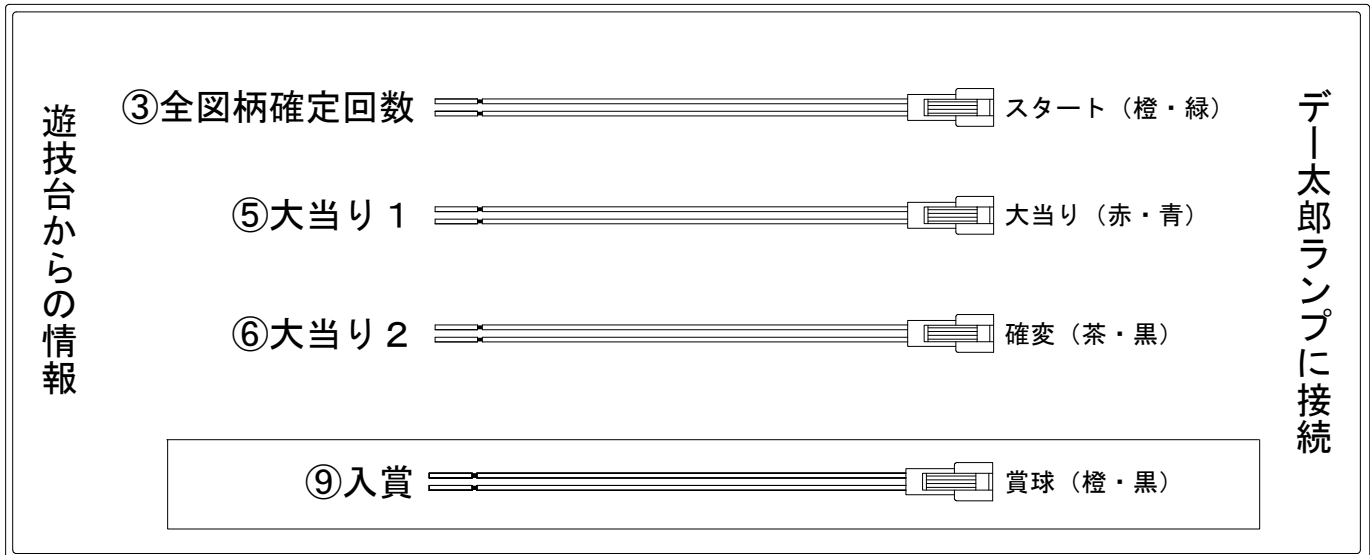

デー太郎（パチンコ） 取付配線資料 2018年08月16日 115

メーカー名	SANKYO	
機種名	CRF革命機ヴァルヴレイヴW	
入力変換ハーネスセット	A	DYR-H171
賞球入力変換ハーネス	B	DYR-H182

ハーネス結線図

外部端子板

出力情報

端子番号	端子色	出力情報	内容	高ベース	大当			
①	白	賞球	賞球10個毎にON					
②	緑	扉・枠開放	遊技機の前枠および内枠が開放中にON					
③	灰	全図柄確定回数	特別図柄1及び特別図柄2の停止毎にON					→スタートに接続
④	黄	全始動口	始動口1、始動口2及び始動口3への入賞毎にON					
⑤	黒	大当り 1	大当り中ON		○			→大当りに接続
⑥	桃	大当り 2	大当り中及び高ベース中ON	○	○			→確変に接続
⑦	青	大当り 3	高ベース中ON	○				
⑧	赤	大当り 4	大当り中ON		○			
⑨	橙	入賞	全ての入賞口入賞時、賞球10個毎にON					→賞球線に接続
⑩	水	セキュリティ	電源投入時、異常入賞、磁気、電波、スイッチ異常検出時にON					