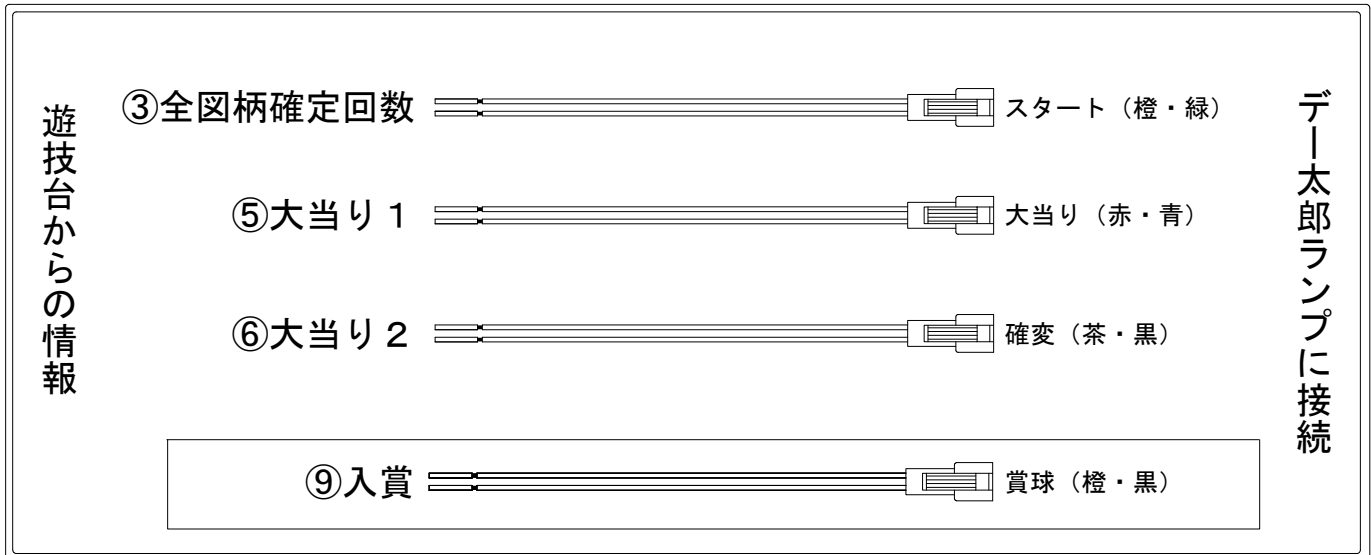

デー太郎（パチンコ） 取付配線資料 2018年02月22日 112

メーカー名	SANKYO	
機種名	CRF革命機ヴァルヴレイヴ	
入力変換ハーネスセット	A	DYR-H171
賞球入力変換ハーネス	B	DYR-H182

ハーネス結線図

外部端子板

出力情報

端子番号	端子色	出力情報	内容	高ベース	大当			
①	白	賞球	賞球10個毎にON					
②	緑	扉・枠開放	遊技機の前枠および内枠が開放中にON					
③	灰	全図柄確定回数	特別図柄1及び特別図柄2の停止毎にON					→スタートに接続
④	黄	全始動口	始動口1、始動口2及び始動口3への入賞毎にON					
⑤	黒	大当り1	大当り中ON		○			→大当りに接続
⑥	桃	大当り2	大当り中及び高ベース中ON	○	○			→確変に接続
⑦	青	大当り3	高ベース中ON	○				
⑧	赤	大当り4	大当り中ON		○			
⑨	橙	入賞	全ての入賞口入賞時、賞球10個毎にON					→賞球線に接続
⑩	水	セキュリティ	電源投入時、異常入賞、磁気、電波、スイッチ異常検出時にON					