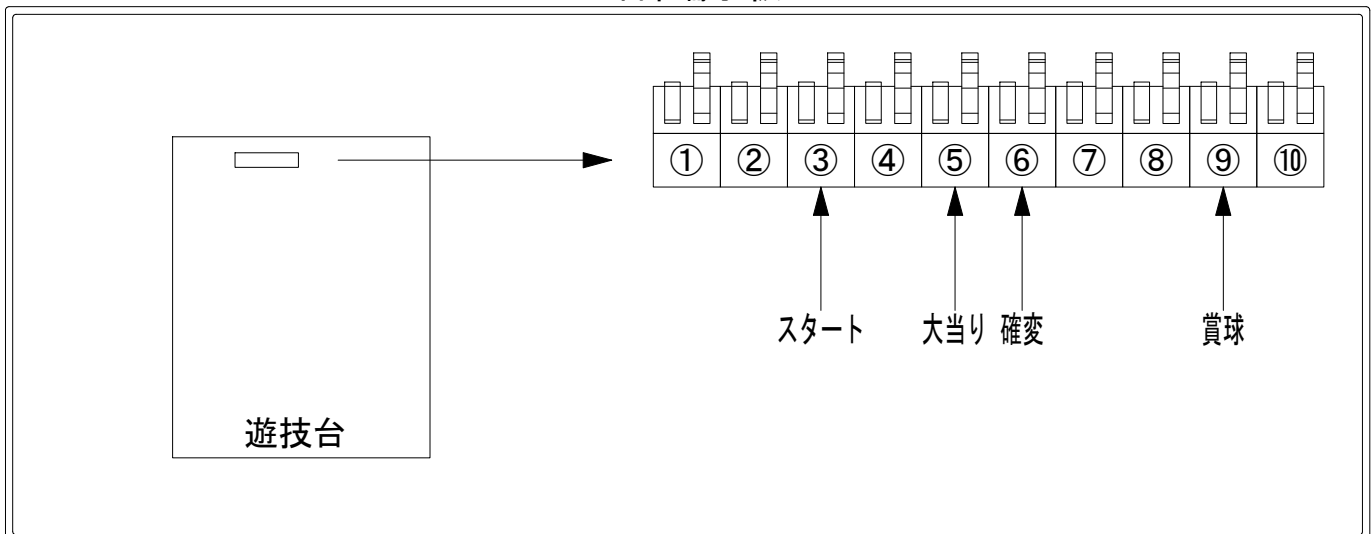

デー太郎（パチンコ） 取付配線資料 2018年02月22日 112

メーカー名	SANKYO	
機種名	CRF革命機ヴァルヴレイヴ	
入力変換ハーネスセット	A	DYR-H171
賞球入力変換ハーネス	B	DYR-H182

ハーネス結線図

外部端子板

出力情報

端子番号	端子色	出力情報	内容	高ベース	大当			
①	白	賞球	賞球10個毎にON					
②	緑	扉・枠開放	遊技機の前枠および内枠が開放中にON					
③	灰	全図柄確定回数	特別図柄1及び特別図柄2の停止毎にON					→スタートに接続
④	黄	全始動口	始動口1、始動口2及び始動口3への入賞毎にON					
⑤	黒	大当り1	大当り中ON		○			→大当りに接続
⑥	桃	大当り2	大当り中及び高ベース中ON	○	○			→確変に接続
⑦	青	大当り3	高ベース中ON	○				
⑧	赤	大当り4	大当り中ON		○			
⑨	橙	入賞	全ての入賞口入賞時、賞球10個毎にON					→賞球線に接続
⑩	水	セキュリティ	電源投入時、異常入賞、磁気、電波、スイッチ異常検出時にON					